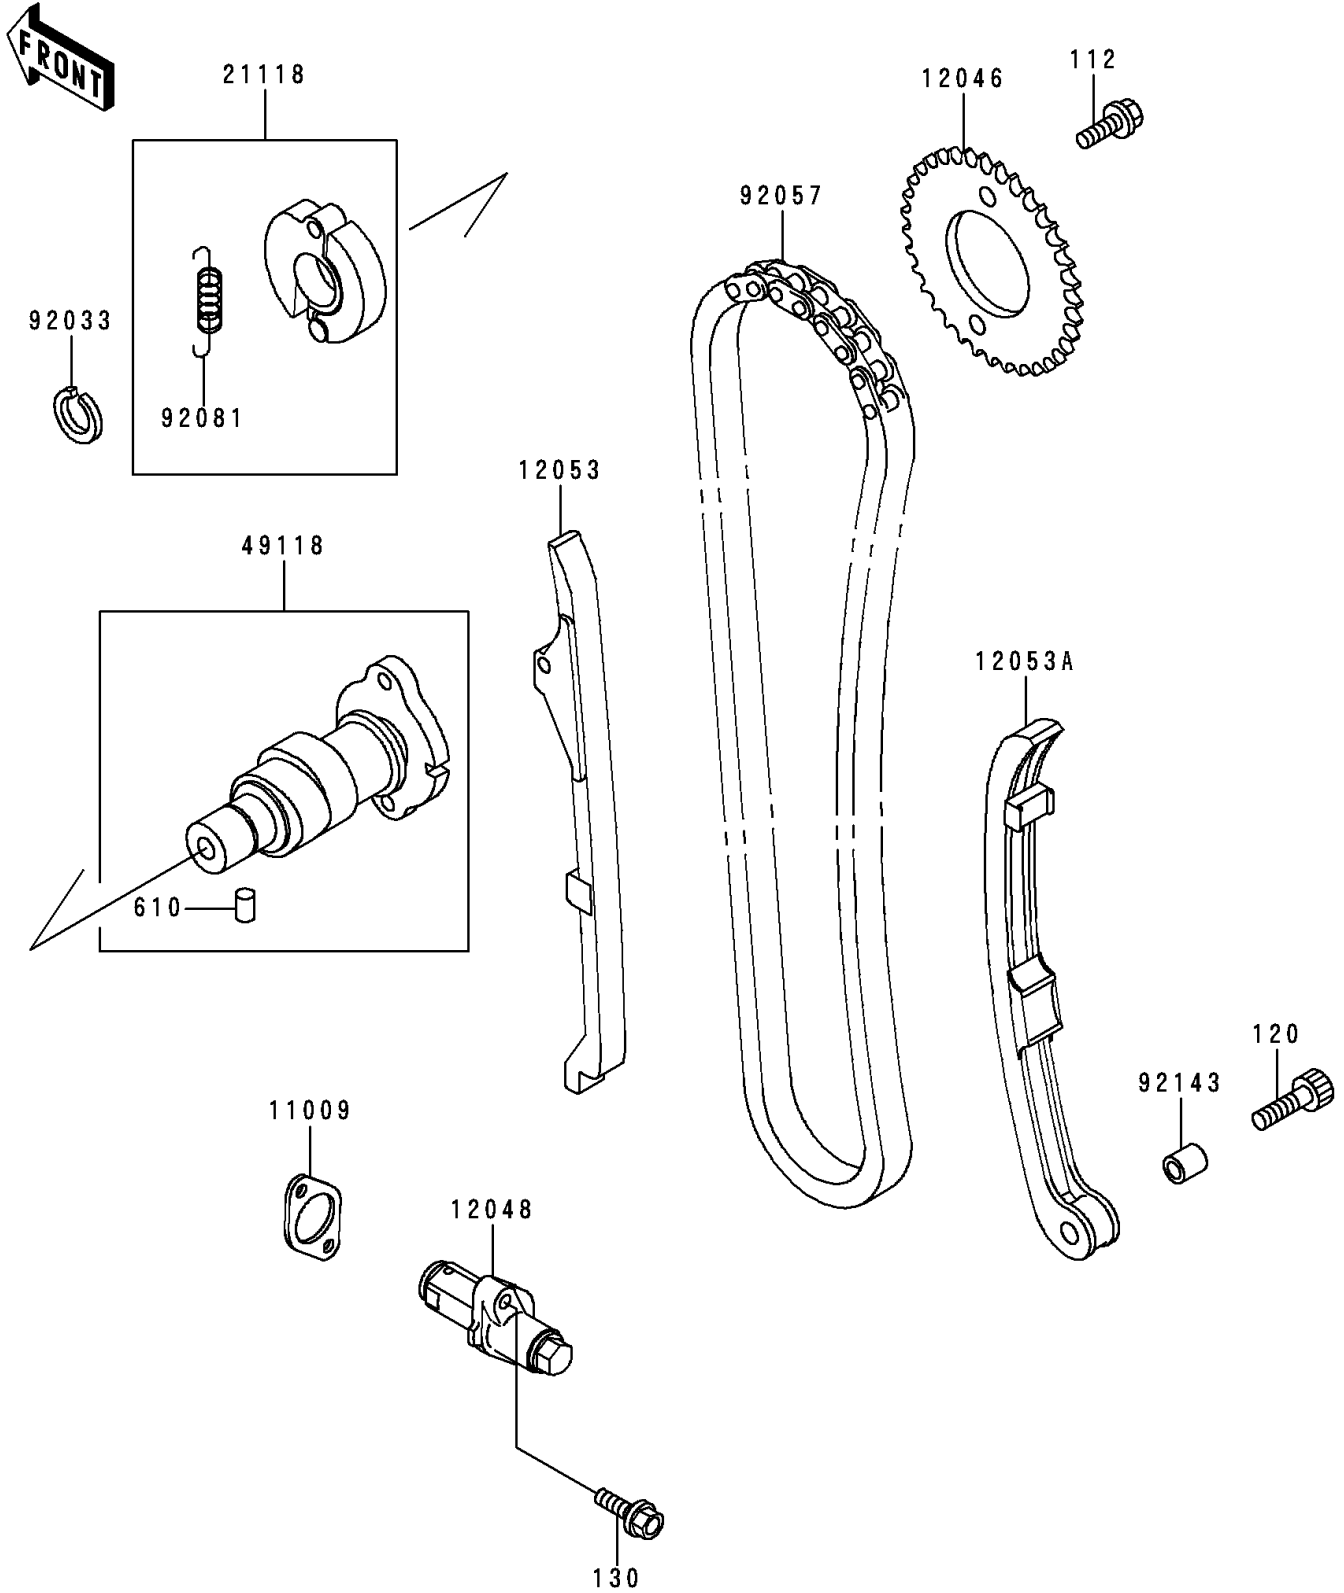

## 1996 Bayou® 400 4x4 PARTS DIAGRAM

Camshaft(s)/Tensioner

E1230

## 1996 Bayou® 400 4x4 PARTS LIST

Camshaft(s)/Tensioner

ITEM NAME	PART NUMBER	QUANTITY
BOLT-UPSET (Ref # 112)	112G0610	1
BOLT-SOCKET,6X25 (Ref # 120)	120P0625	1
BOLT-FLANGED,6X25 (Ref # 130)	130J0625	1
ROLLER,4X6 (Ref # 610)	610A0406	1
GASKET,TENSIONER (Ref # 11009)	11009-1858	1
SPROCKET,CAM,38T (Ref # 12046)	12046-1131	1
TENSIONER-ASSY (Ref # 12048)	12048-1086	1
GUIDE-CHAIN,FR (Ref # 12053)	12053-1289	1
GUIDE-CHAIN,RR (Ref # 12053A)	12053-1290	1
DECOMPRESSOR (Ref # 21118)	21118-1082	1
CAMSHAFT-COMP (Ref # 49118)	49118-1129	1
RING-SNAP,18.7MM (Ref # 92033)	92033-1214	1
CHAIN,CAM,82RH2010-118L (Ref # 92057)	92057-1256	1
SPRING,DECOMPRESSOR (Ref # 92081)	92081-1674	1
COLLAR,6X8X10.2 (Ref # 92143)	92143-1253	1