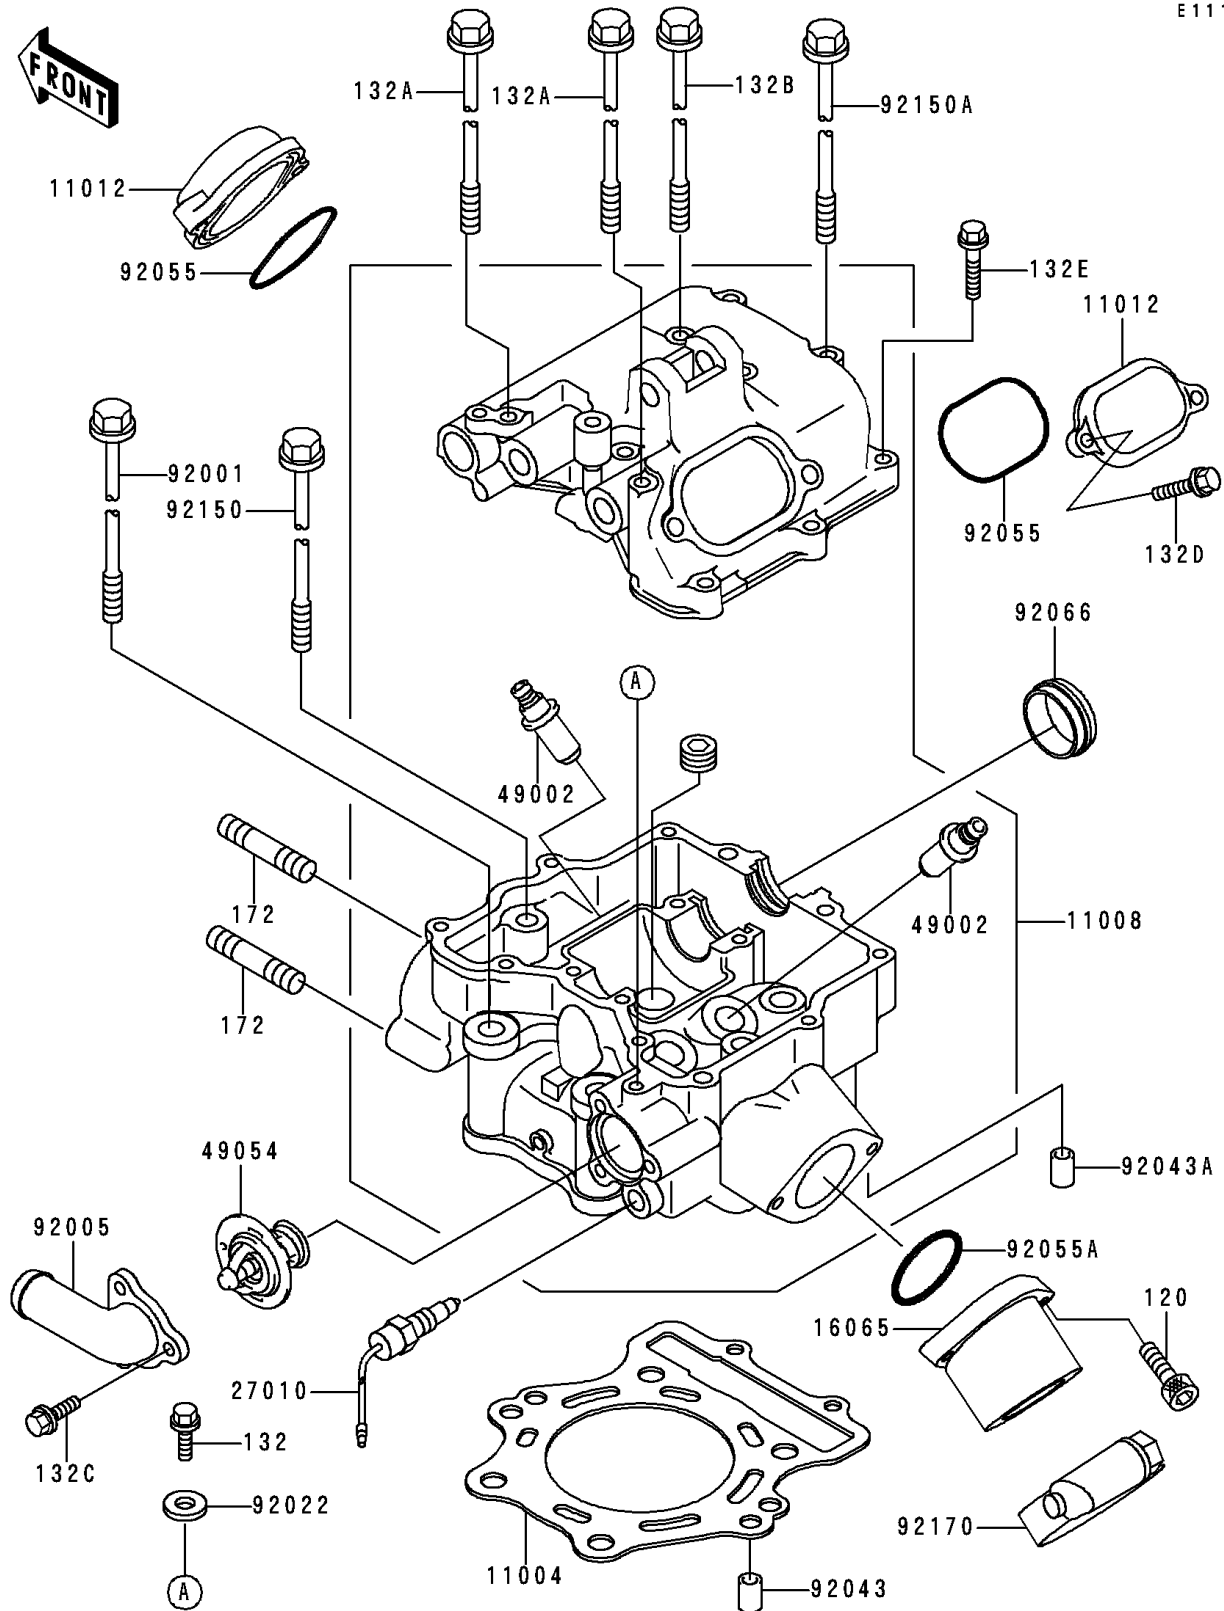

1996 Bayou® 400 4x4 PARTS DIAGRAM

Cylinder Head(LF400AE532917)

E1111

1996 Bayou® 400 4x4 PARTS LIST

Cylinder Head(-LF400AE532917)

ITEM NAME	PART NUMBER	QUANTITY
BOLT-SOCKET,6X20 (Ref # 120)	120S0620	1
BOLT-FLANGED-SMALL (Ref # 132)	132G0610	1
BOLT-FLANGED-SMALL (Ref # 132A)	132G0655	1
BOLT-FLANGED-SMALL (Ref # 132B)	132G0665	1
BOLT-FLANGED-SMALL (Ref # 132C)	132J0612	1
BOLT-FLANGED-SMALL (Ref # 132D)	132V0620	1
BOLT-FLANGED-SMALL (Ref # 132E)	132V0630	1
BOLT-STUD,8X22 (Ref # 172)	172G0822	1
GASKET-HEAD (Ref # 11004)	11004-1233	1
HEAD-COMP-CYLINDER (Ref # 11008)	11008-5006	1
CAP,ROCKER CASE (Ref # 11012)	11012-1793	1
HOLDER-CARBURETOR (Ref # 16065)	16065-1296	1
SWITCH,SENSOR WATER (Ref # 27010)	27010-1346	1
GUIDE-VALVE (Ref # 49002)	49002-1052	1
THERMOSTAT (Ref # 49054)	49054-1053	1
BOLT,FLANGED,10X185 (Ref # 92001)	92001-1994	1
FITTING (Ref # 92005)	92005-1121	1
WASHER,6.2X11X1 (Ref # 92022)	92022-304	1
PIN,6.2X8X14 (Ref # 92043)	92043-1263	1
PIN,DOWEL,8X10 (Ref # 92043A)	92043-1302	1
RING-O,55MM (Ref # 92055)	92055-1120	1
RING-O,39.5X2.4 (Ref # 92055A)	92055-1342	1
PLUG (Ref # 92066)	92066-1289	1
BOLT,8X83 (Ref # 92150)	92150-1531	1
BOLT,6X135 (Ref # 92150A)	92150-1552	1
CLAMP (Ref # 92170)	92170-1677	1