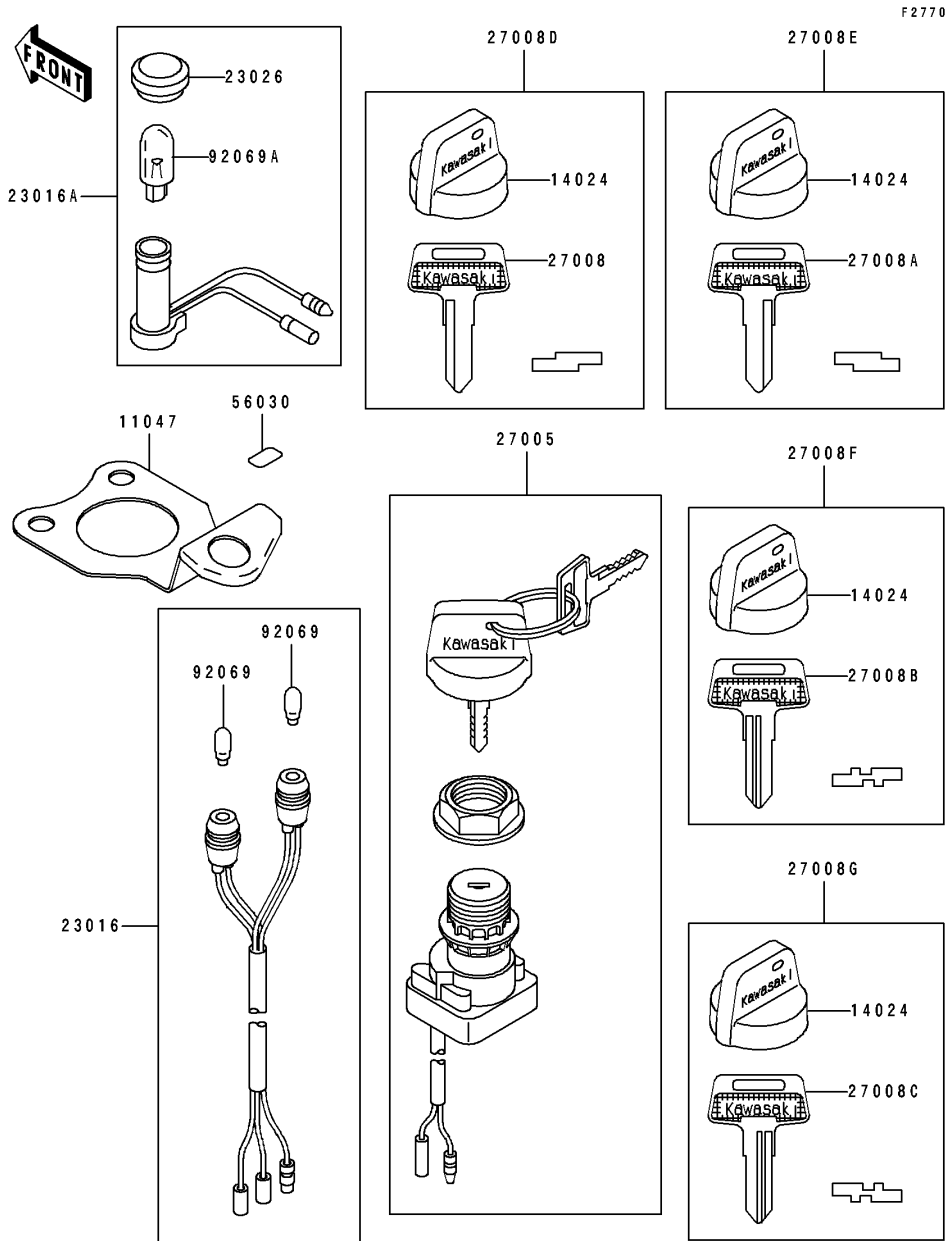

1993 Bayou® 400 4x4 PARTS DIAGRAM

Ignition Switch

1993 Bayou® 400 4x4 PARTS LIST

Ignition Switch

ITEM NAME	PART NUMBER	QUANTITY
BRACKET,TEMP LAMP (Ref # 11047)	11047-1661	1
COVER,KEY (Ref # 14024)	14024-1551	1
LAMP-ASSY,NEUTRAL&REVERSE (Ref # 23016)	23016-1083	1
LAMP-ASSY,TEMP (Ref # 23016A)	23016-1133	1
LENS,PILOT,RED (Ref # 23026)	23026-1105	1
SWITCH-ASSY-IGNITION (Ref # 27005)	27005-1159	1
KEY-LOCK,BLANK (Ref # 27008)	27008-1041	1
KEY-LOCK,BLANK (Ref # 27008A)	27008-1042	1
KEY-LOCK,BLANK (Ref # 27008B)	27008-1043	1
KEY-LOCK,BLANK (Ref # 27008C)	27008-1044	1
KEY-LOCK,BLANK (Ref # 27008D)	27008-1132	1
KEY-LOCK,BLANK (Ref # 27008E)	27008-1133	1
KEY-LOCK,BLANK (Ref # 27008F)	27008-1134	1
KEY-LOCK,BLANK (Ref # 27008G)	27008-1135	1
LABEL,TEMP (Ref # 56030)	56030-1146	1
BULB,12V3W T-7 (Ref # 92069)	92069-1020	1
BULB,12V 1.7W (Ref # 92069A)	92069-1059	1