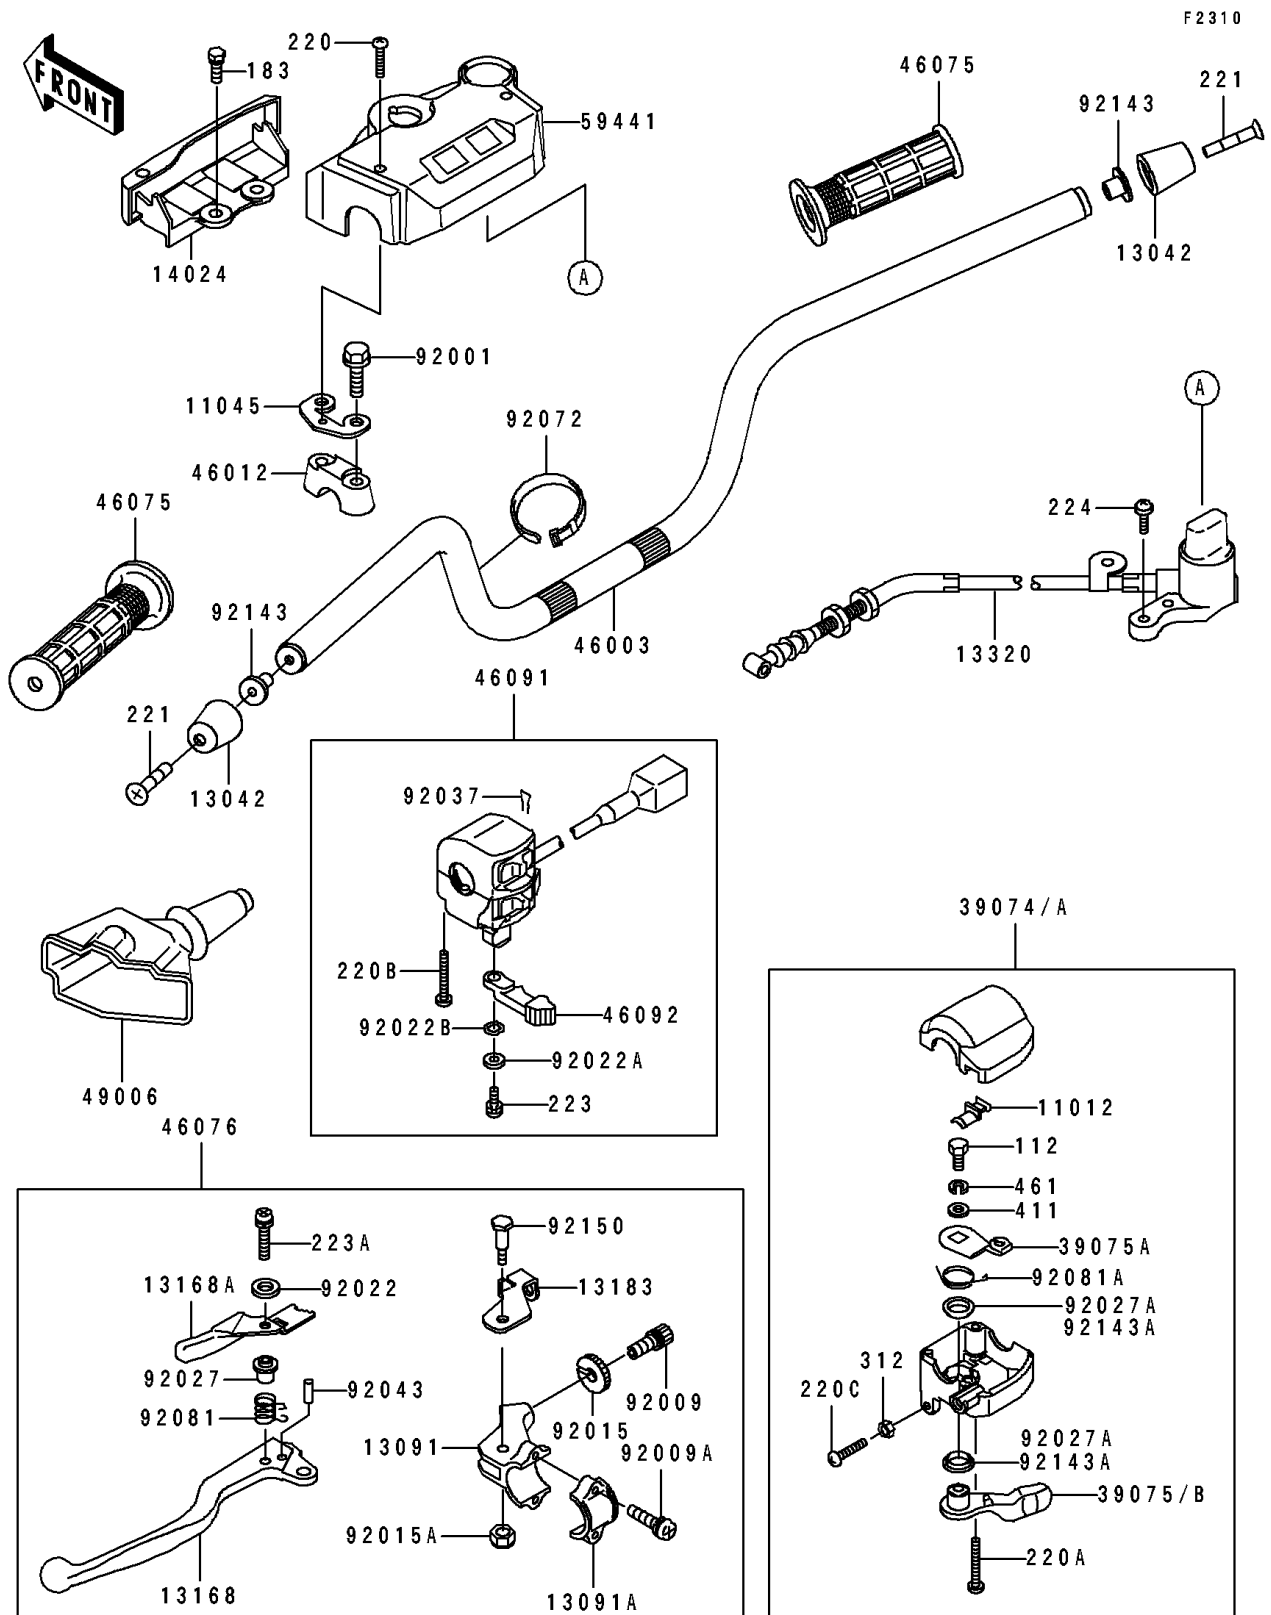

## 1993 Bayou® 400 4x4 PARTS DIAGRAM

Handlebar

## 1993 Bayou® 400 4x4 PARTS LIST

Handlebar

ITEM NAME	PART NUMBER	QUANTITY
CAP (Ref # 11012)	11012-1425	1
BRACKET,HANDLE COVER (Ref # 11045)	11045-1925	1
WEIGHT,HANDLE (Ref # 13042)	13042-1005	1
HOLDER,LEVER (Ref # 13091)	13091-1703	1
HOLDER (Ref # 13091A)	13091-1704	1
LEVER (Ref # 13168)	13168-1449	1
LEVER,LOCK (Ref # 13168A)	13168-1450	1
PLATE,LOCK (Ref # 13183)	13183-1609	1
LEVER-ASSY,REVERSE (Ref # 13320)	13320-1008	1
COVER,HANDLE (Ref # 14024)	14024-1720	1
LEVER-ASSY-THROTTLE (Ref # 39074)	39074-1052	1
LEVER-THROTTLE (Ref # 39075)	39075-1053	1
LEVER-THROTTLE,ARM (Ref # 39075A)	39075-1054	1
HANDLE (Ref # 46003)	46003-1365	1
HOLDER-HANDLE (Ref # 46012)	46012-1168	1
GRIP (Ref # 46075)	46075-1056	1
LEVER-ASSY-GRIP,LH (Ref # 46076)	46076-1178	1
HOUSING-ASSY-CONTROL,LH (Ref # 46091)	46091-1462	1
LEVER-GRIP,CHOKE (Ref # 46092)	46092-1149	1
BOOT,CLUTCH LEVER (Ref # 49006)	49006-1057	1
COVER-HANDLE (Ref # 59441)	59441-1077	1
BOLT,FLANGED,8X58 (Ref # 92001)	92001-1005	1
SCREW,CABLE ADJUST,8MM (Ref # 92009)	92009-1435	1
SCREW (Ref # 92009A)	92009-1627	1
NUT,CABLE ADJUST LOCK (Ref # 92015)	92015-1596	1
NUT (Ref # 92015A)	92015-1829	1
WASHER,4MM (Ref # 92022)	92022-1647	1
WASHER,5MM (Ref # 92022A)	92022-1837	1
WASHER,WAVE,5MM (Ref # 92022B)	92022-1838	1