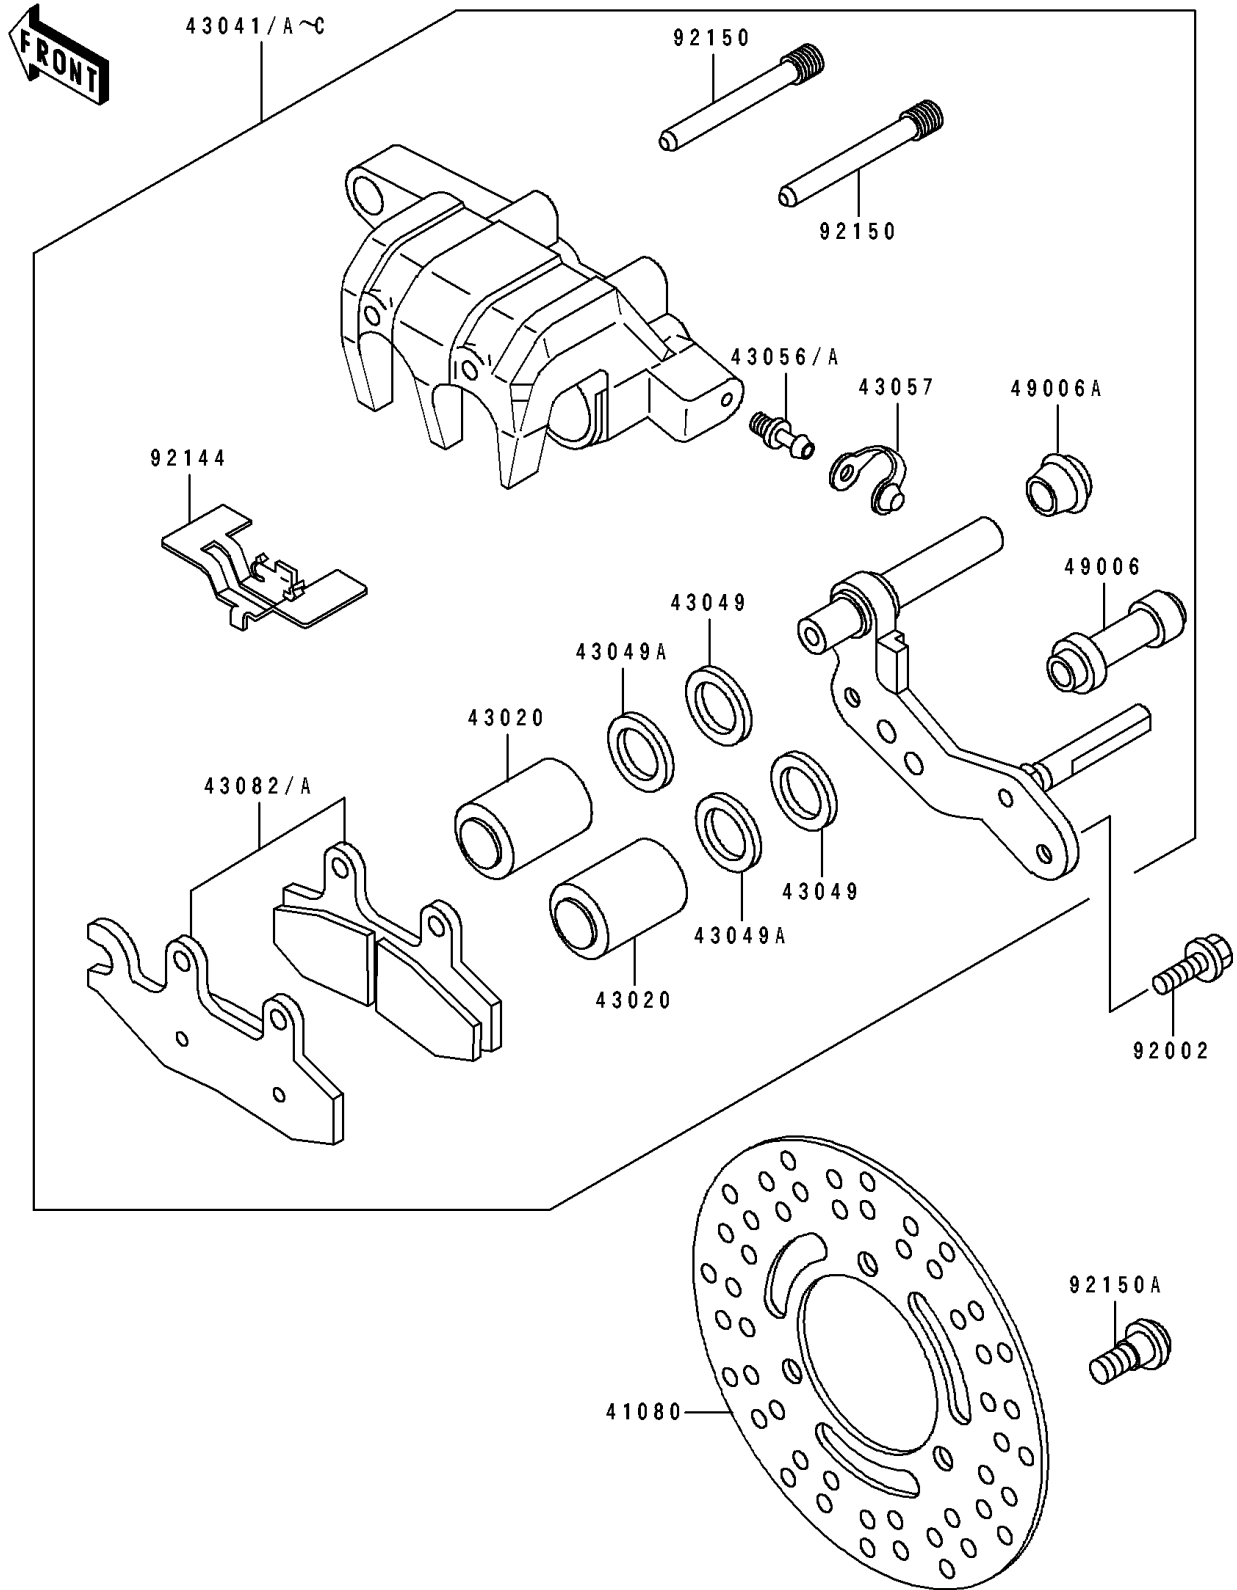

1993 Bayou® 400 4x4 PARTS DIAGRAM

Front Brake

F2292

1993 Bayou® 400 4x4 PARTS LIST

Front Brake

ITEM NAME	PART NUMBER	QUANTITY
DISC,FR (Ref # 41080)	41080-1216	1
PISTON-COMP-BRAKE (Ref # 43020)	43020-1101	1
CALIPER-ASSY,FR,LH (Ref # 43041)	43041-1488	1
CALIPER-ASSY,FR,RH (Ref # 43041A)	43041-1489	1
PACKING (Ref # 43049)	43049-1063	1
PACKING (Ref # 43049A)	43049-1064	1
BREATHER-BRAKE (Ref # 43056)	43056-1052	1
CAP-BREATHER (Ref # 43057)	43057-1001	1
PAD-ASSY-BRAKE,FR,LH (Ref # 43082)	43082-1093	1
PAD-ASSY-BRAKE,FR,RH (Ref # 43082A)	43082-1094	1
BOOT,CALIPER (Ref # 49006)	49006-1088	1
BOOT,CALIPER (Ref # 49006A)	49006-1242	1
BOLT,FLANGED,8X13 (Ref # 92002)	92002-1737	1
SPRING,PAD (Ref # 92144)	92144-1319	1
BOLT (Ref # 92150)	92150-1144	1
BOLT,SOCKET,8X20 (Ref # 92150A)	92150-1760	1