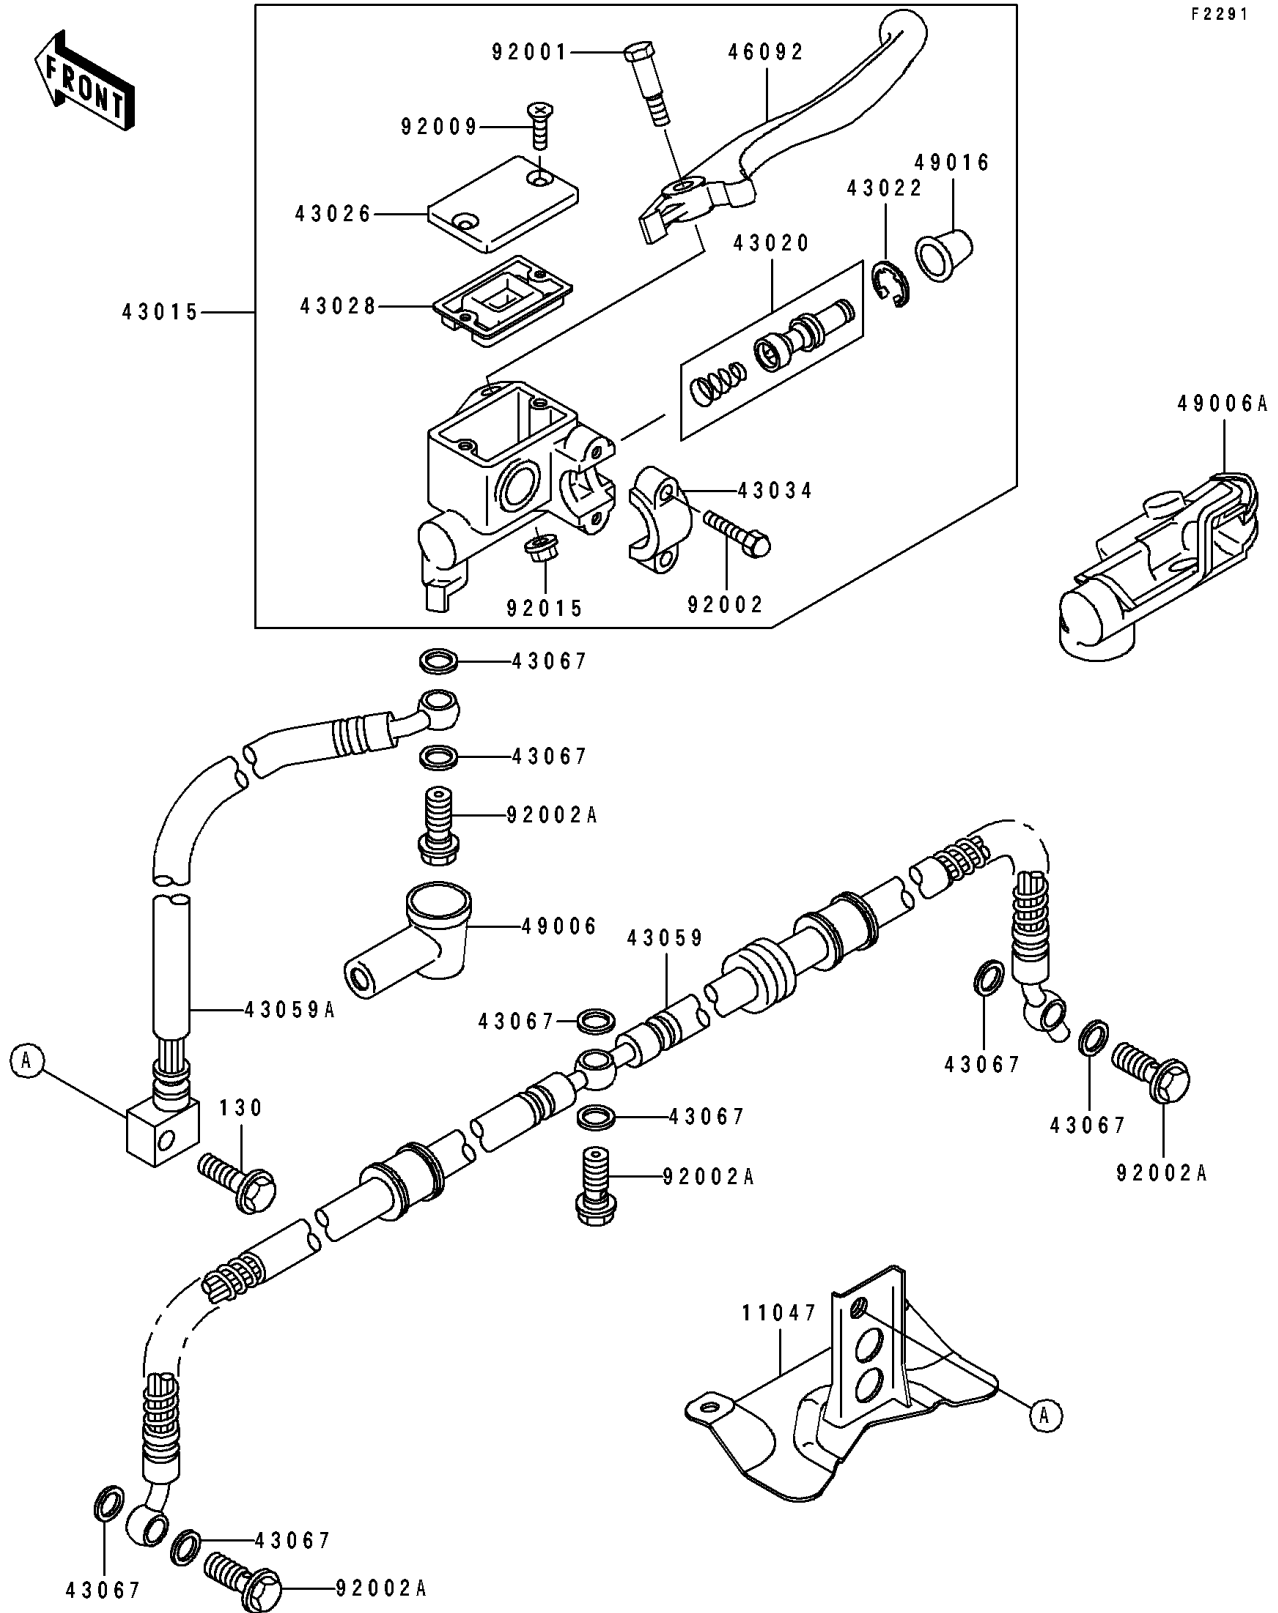

1993 Bayou® 400 4x4 PARTS DIAGRAM

Front Master Cylinder

1993 Bayou® 400 4x4 PARTS LIST

Front Master Cylinder

ITEM NAME	PART NUMBER	QUANTITY
BRACKET,HOSE&RADIATOR COVER (Ref # 11047)	11047-1583	1
CYLINDER-ASSY-MASTER,FR (Ref # 43015)	43015-1489	1
PISTON-COMP-BRAKE,FR (Ref # 43020)	43020-1056	1
STOPPER-BRAKE,PISTON (Ref # 43022)	43022-1010	1
CAP-BRAKE (Ref # 43026)	43026-1074	1
DIAPHRAGM (Ref # 43028)	43028-1061	1
HOLDER-BRAKE,MASTER CYLINDER (Ref # 43034)	43034-1016	1
HOSE-BRAKE,FR,LWR (Ref # 43059)	43059-1769	1
HOSE-BRAKE,FR,UPP (Ref # 43059A)	43059-1787	1
WASHER,10.5X15X1.5 (Ref # 43067)	43067-001	1
LEVER-GRIP,FRONT BRAKE (Ref # 46092)	46092-1136	1
BOOT,DUST (Ref # 49006)	49006-1040	1
BOOT,RH (Ref # 49006A)	49006-1198	1
COVER-SEAL,MASTER CYLINDER (Ref # 49016)	49016-1044	1
BOLT,FRONT BRAKE LEVER (Ref # 92001)	92001-1728	1
BOLT (Ref # 92002)	92002-1860	1
BOLT,OIL,L=23 (Ref # 92002A)	92002-1888	1
SCREW,4MM (Ref # 92009)	92009-1458	1
NUT,FLANGED,6MM,BLACK (Ref # 92015)	92015-1233	1
BOLT-FLANGED,8X25 (Ref # 130)	130B0825	1