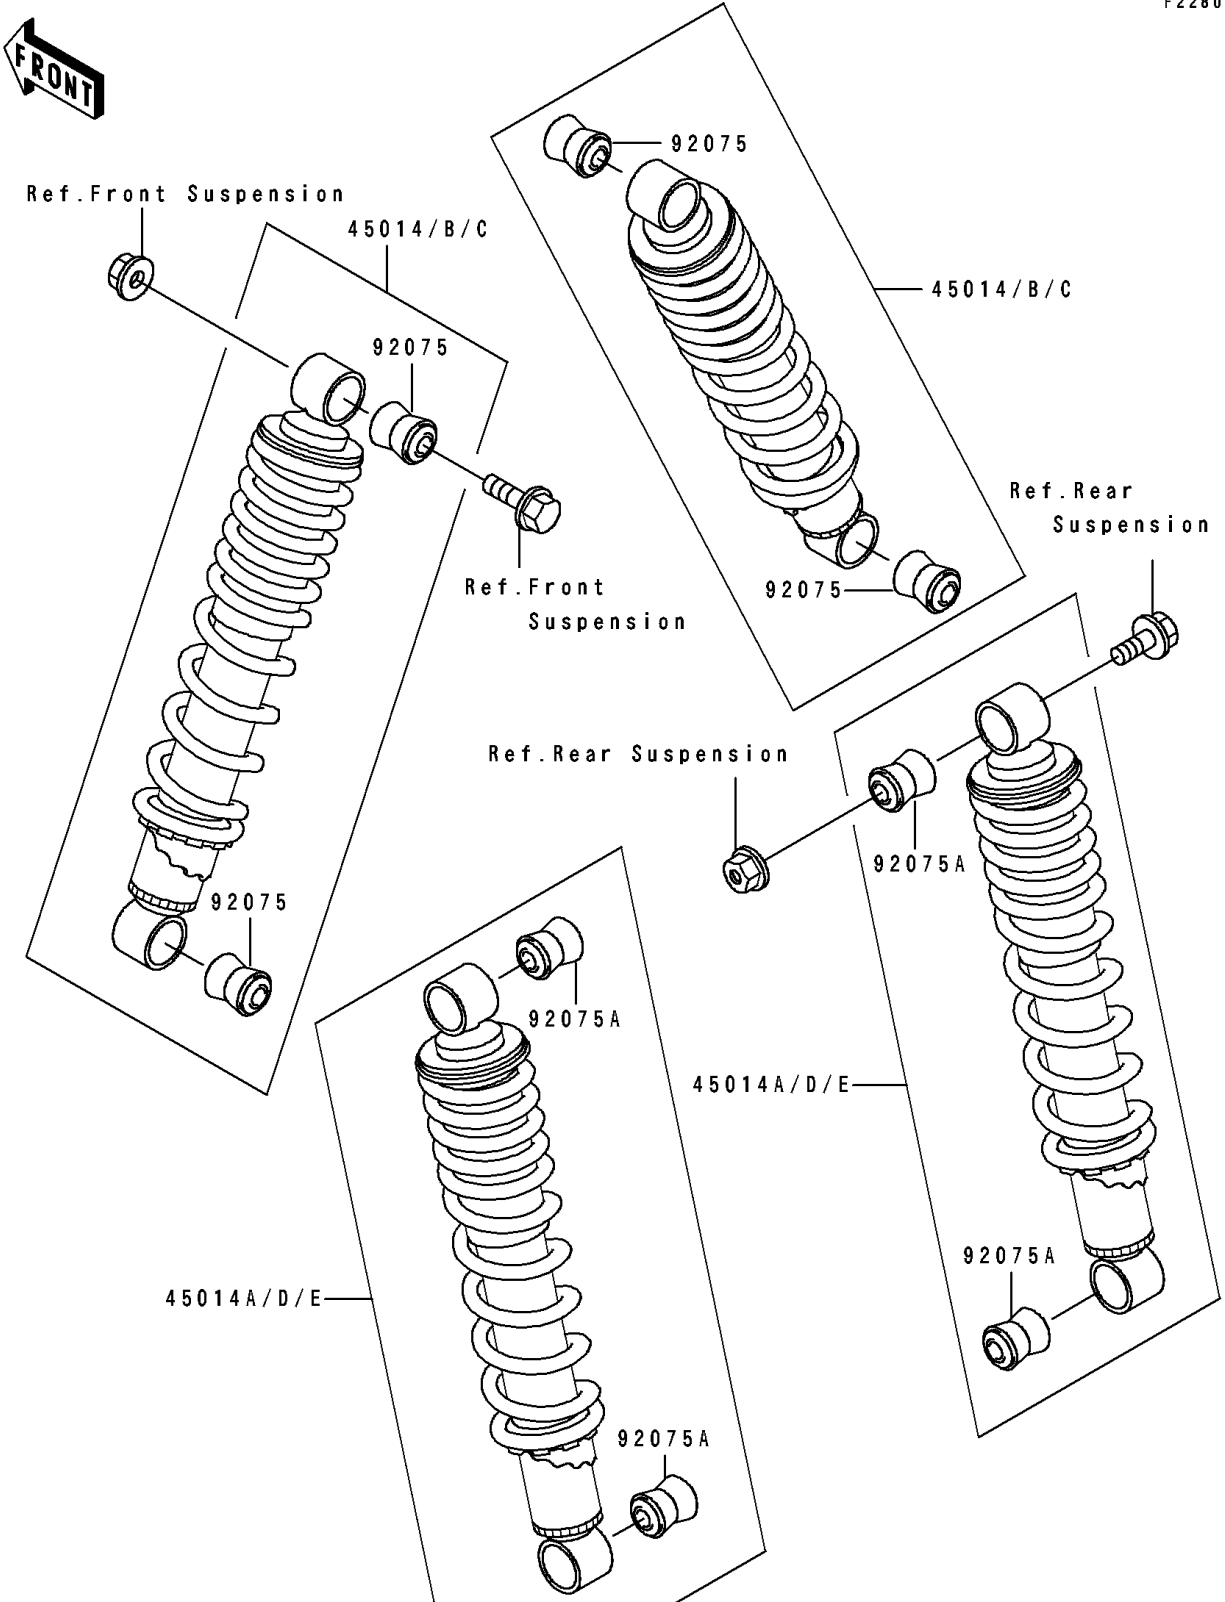

## 1993 Bayou® 400 4x4 PARTS DIAGRAM

Shock Absorber(s)

F2280

## 1993 Bayou® 400 4x4 PARTS LIST

Shock Absorber(s)

ITEM NAME	PART NUMBER	QUANTITY
SHOCKABSORBER,FR (Ref # 45014)	45014-1524	1
SHOCKABSORBER,RR (Ref # 45014A)	45014-1525	1
SHOCKABSORBER,FR (Ref # 45014C)	45014-1588	1
SHOCKABSORBER,RR (Ref # 45014E)	45014-1589	1
DAMPER,SHOCKABSORBER (Ref # 92075)	92075-1783	1
DAMPER,SHOCKABSORBER (Ref # 92075A)	92075-1784	1