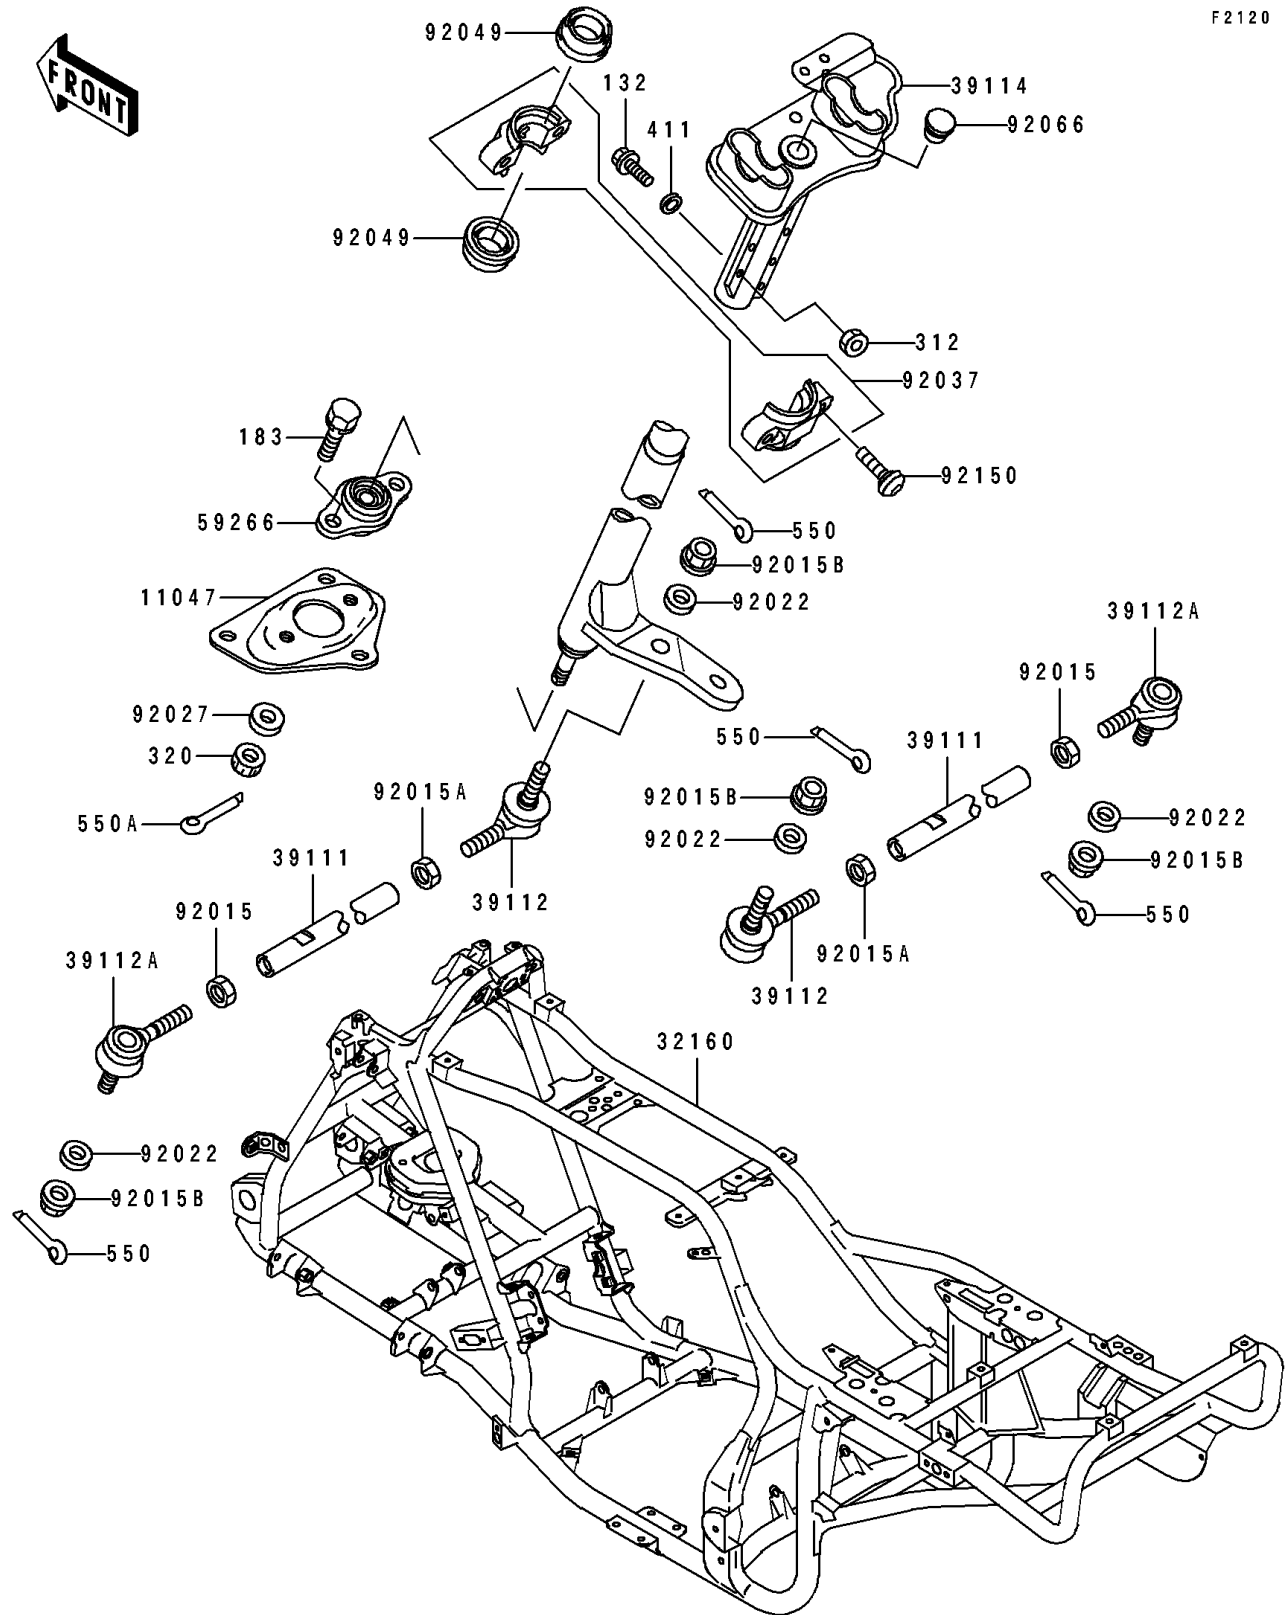

## 1993 Bayou® 400 4x4 PARTS DIAGRAM

Frame

F2120

## 1993 Bayou® 400 4x4 PARTS LIST

Frame

ITEM NAME	PART NUMBER	QUANTITY
BRACKET,STEERING SHAFT,UPP (Ref # 11047)	11047-1581	1
FRAME-COMP (Ref # 32160)	32160-1218	1
ROD-TIE (Ref # 39111)	39111-1090	1
RODEND-TIE (Ref # 39112)	39112-1063	1
RODEND-TIE (Ref # 39112A)	39112-1064	1
SHAFT-COMP-STRG (Ref # 39114)	39114-1071	1
JOINT-BALL (Ref # 59266)	59266-1066	1
NUT,LOCK,10MM (Ref # 92015)	92015-1460	1
NUT,LOCK,10MM (Ref # 92015A)	92015-1494	1
NUT,LOCK,FLANGED,10MM (Ref # 92015B)	92015-1717	1
WASHER,10.5X20X1 (Ref # 92022)	92022-239	1
COLLAR,10X21.3X7 (Ref # 92027)	92027-1817	1
CLAMP,STEERING SHAFT (Ref # 92037)	92037-1975	1
SEAL-OIL,SR7 25 34 7.8 NS (Ref # 92049)	92049-1278	1
PLUG (Ref # 92066)	92066-1220	1
BOLT (Ref # 92150)	92150-1058	1
BOLT-FLANGED-SMALL (Ref # 132)	132J0612	1
BOLT-UPSET-WS-SMALL (Ref # 183)	183G0820	1
NUT-HEX,6MM,BLACK (Ref # 312)	312C0600	1
NUT-CASTLE (Ref # 320)	320H1000	1
WASHER-PLAIN,6MM (Ref # 411)	411B0600	1
PIN-COTTER,2.0X15 (Ref # 550)	550D2015	1
PIN-COTTER,2.5X18 (Ref # 550A)	550D2518	1