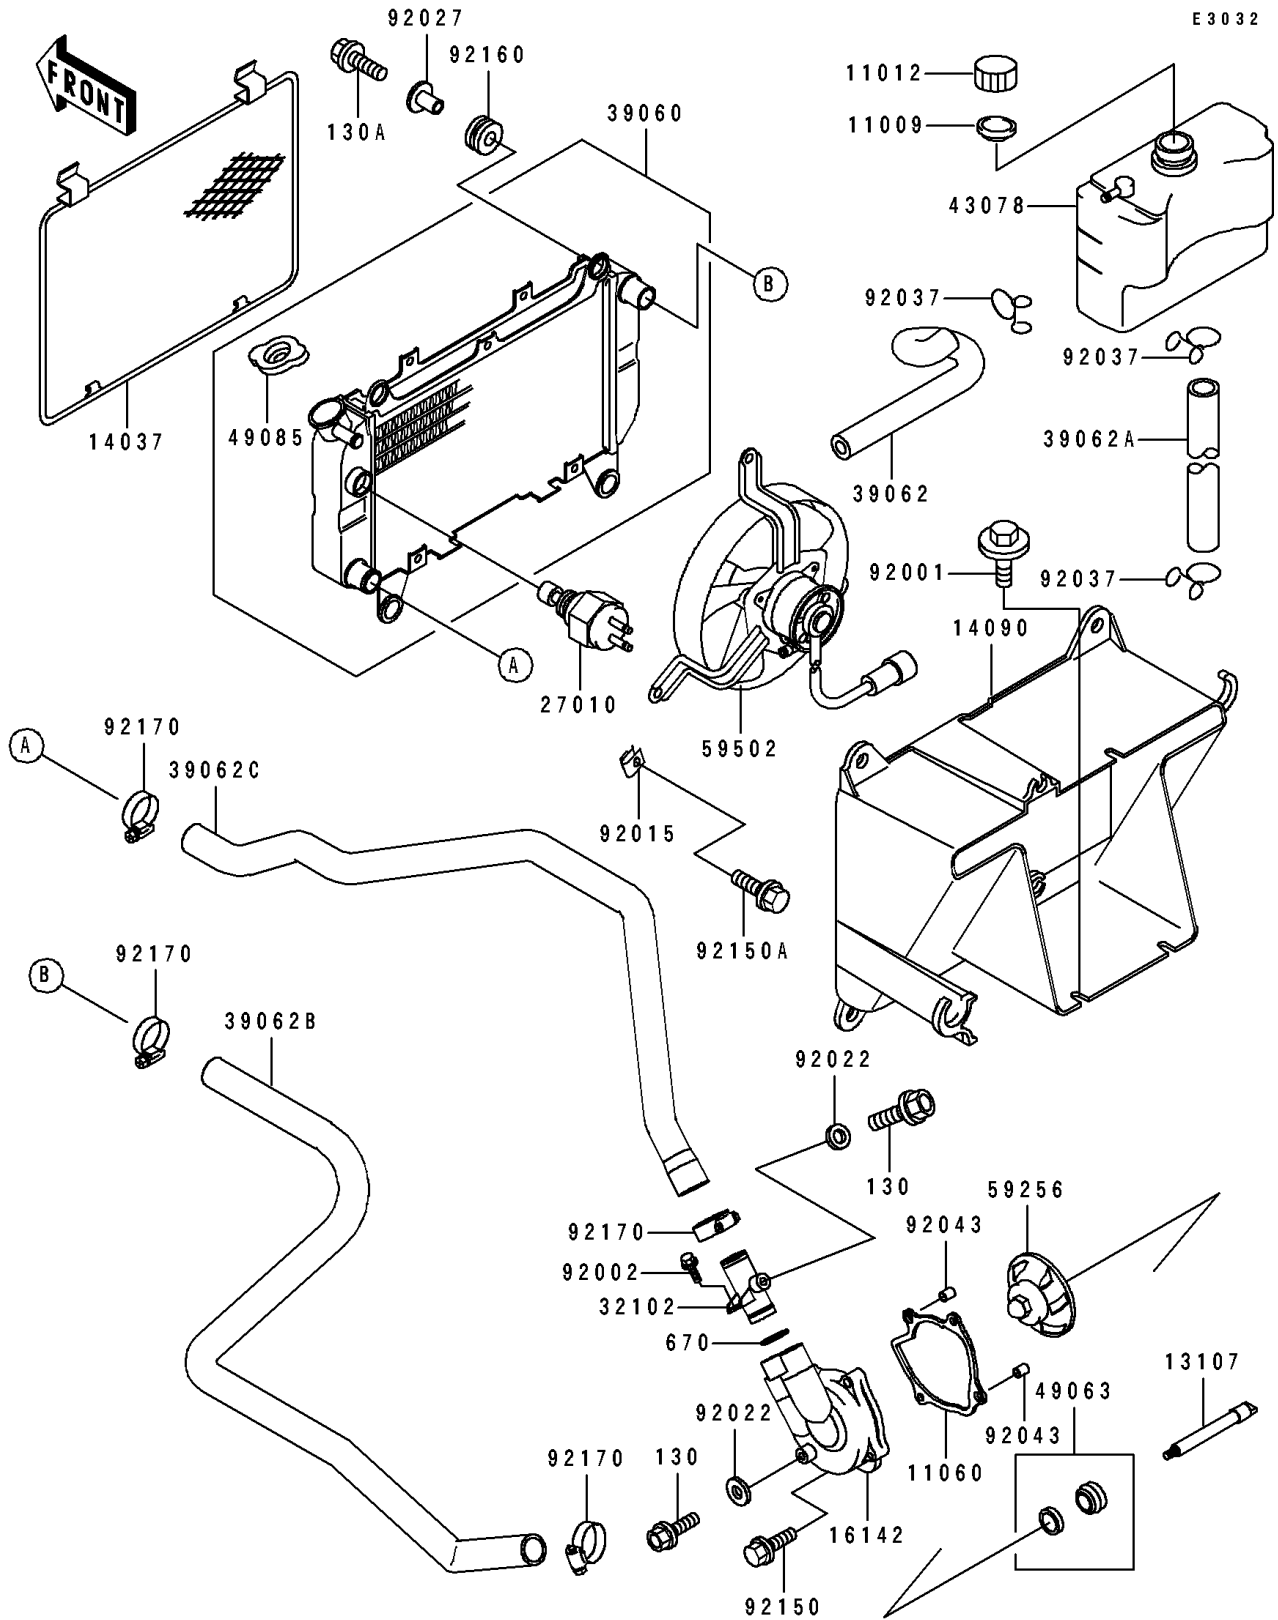

1993 Bayou® 400 4x4 PARTS DIAGRAM

Radiator

1993 Bayou® 400 4x4 PARTS LIST

Radiator

ITEM NAME	PART NUMBER	QUANTITY
-----------	-------------	----------