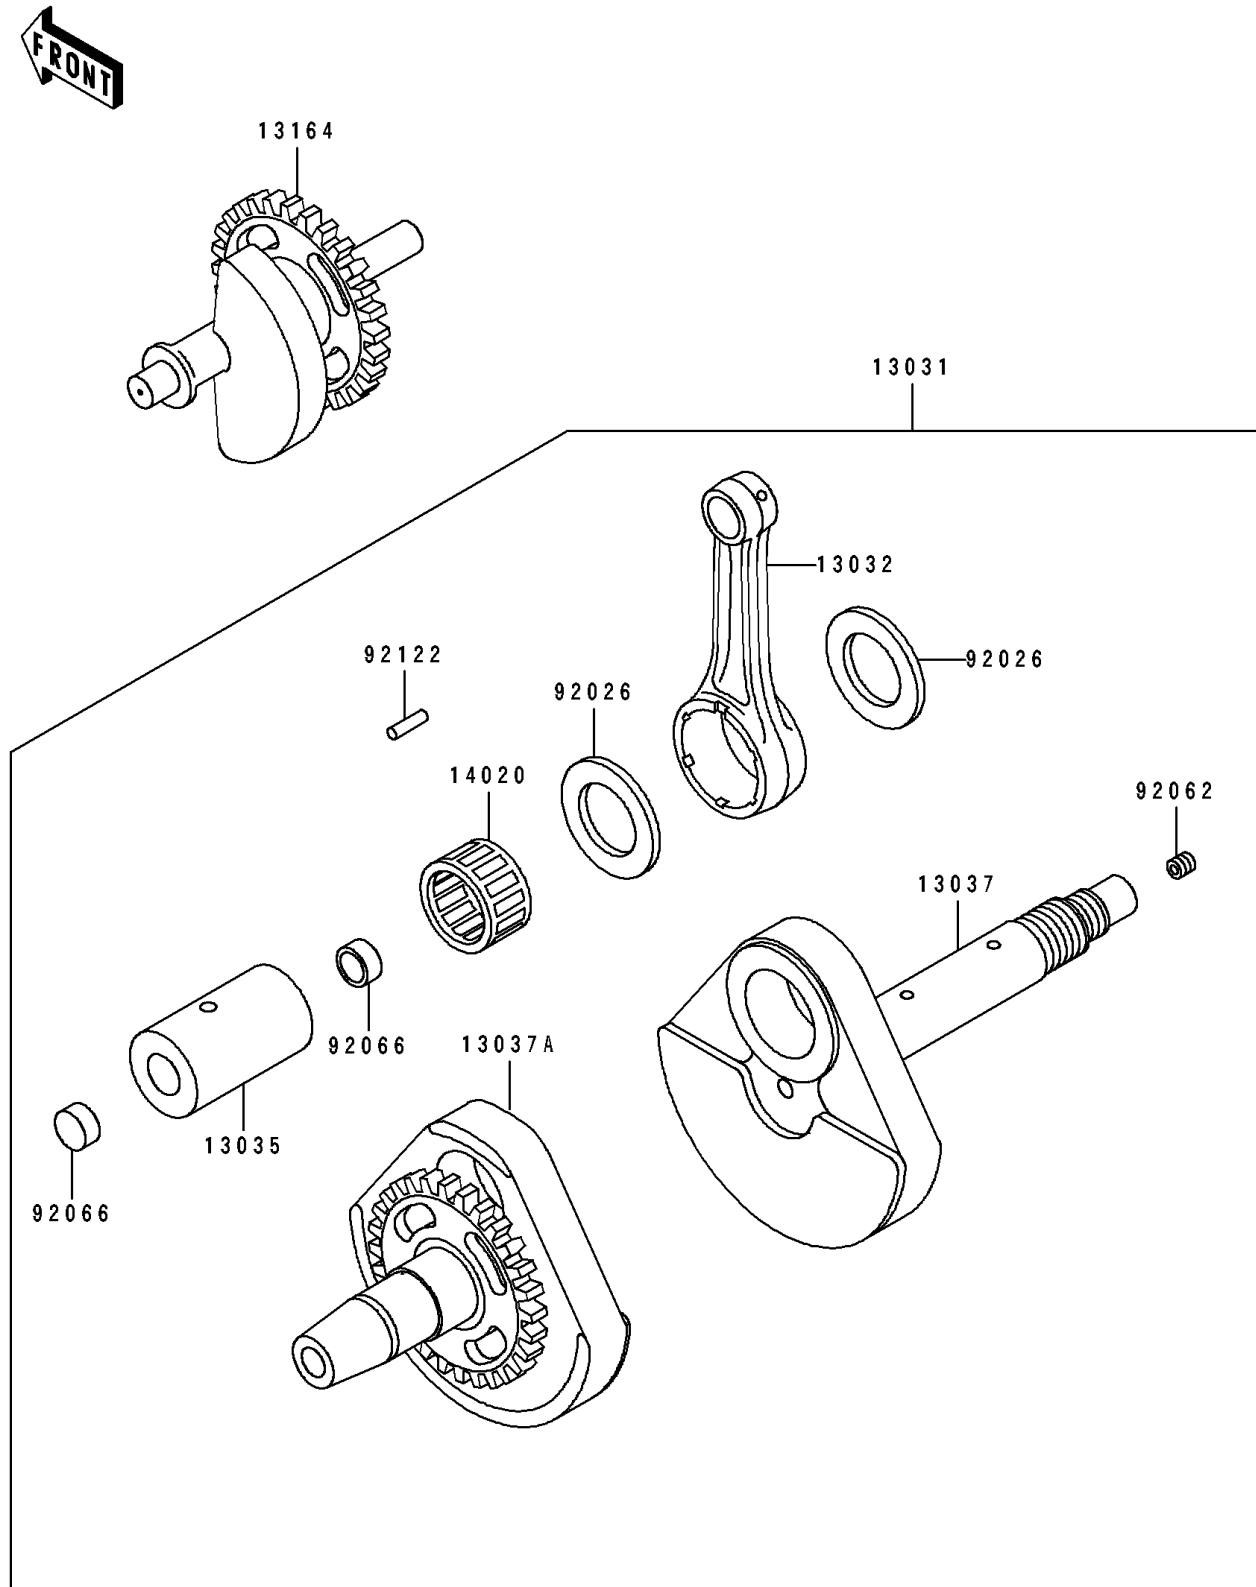

## 1993 Bayou® 400 4x4 PARTS DIAGRAM

Crankshaft

E1321

## 1993 Bayou® 400 4x4 PARTS LIST

Crankshaft

ITEM NAME	PART NUMBER	QUANTITY
CRANKSHAFT-COMP (Ref # 13031)	13031-1364	1
ROD-CONNECTING (Ref # 13032)	13032-1180	1
PIN-CRANK (Ref # 13035)	13035-1078	1
CRANKSHAFT,RH (Ref # 13037)	13037-1464	1
CRANKSHAFT,LH (Ref # 13037A)	13037-5081	1
BALANCER-COMP (Ref # 13164)	13164-1006	1
RETAINER (Ref # 14020)	14020-1094	1
SPACER,38X58X1.5 (Ref # 92026)	92026-1204	1
NOZZLE,8X8,SILVER (Ref # 92062)	92062-1082	1
PLUG (Ref # 92066)	92066-1154	1
ROLLER,B6 (Ref # 92122)	92122-1163	1