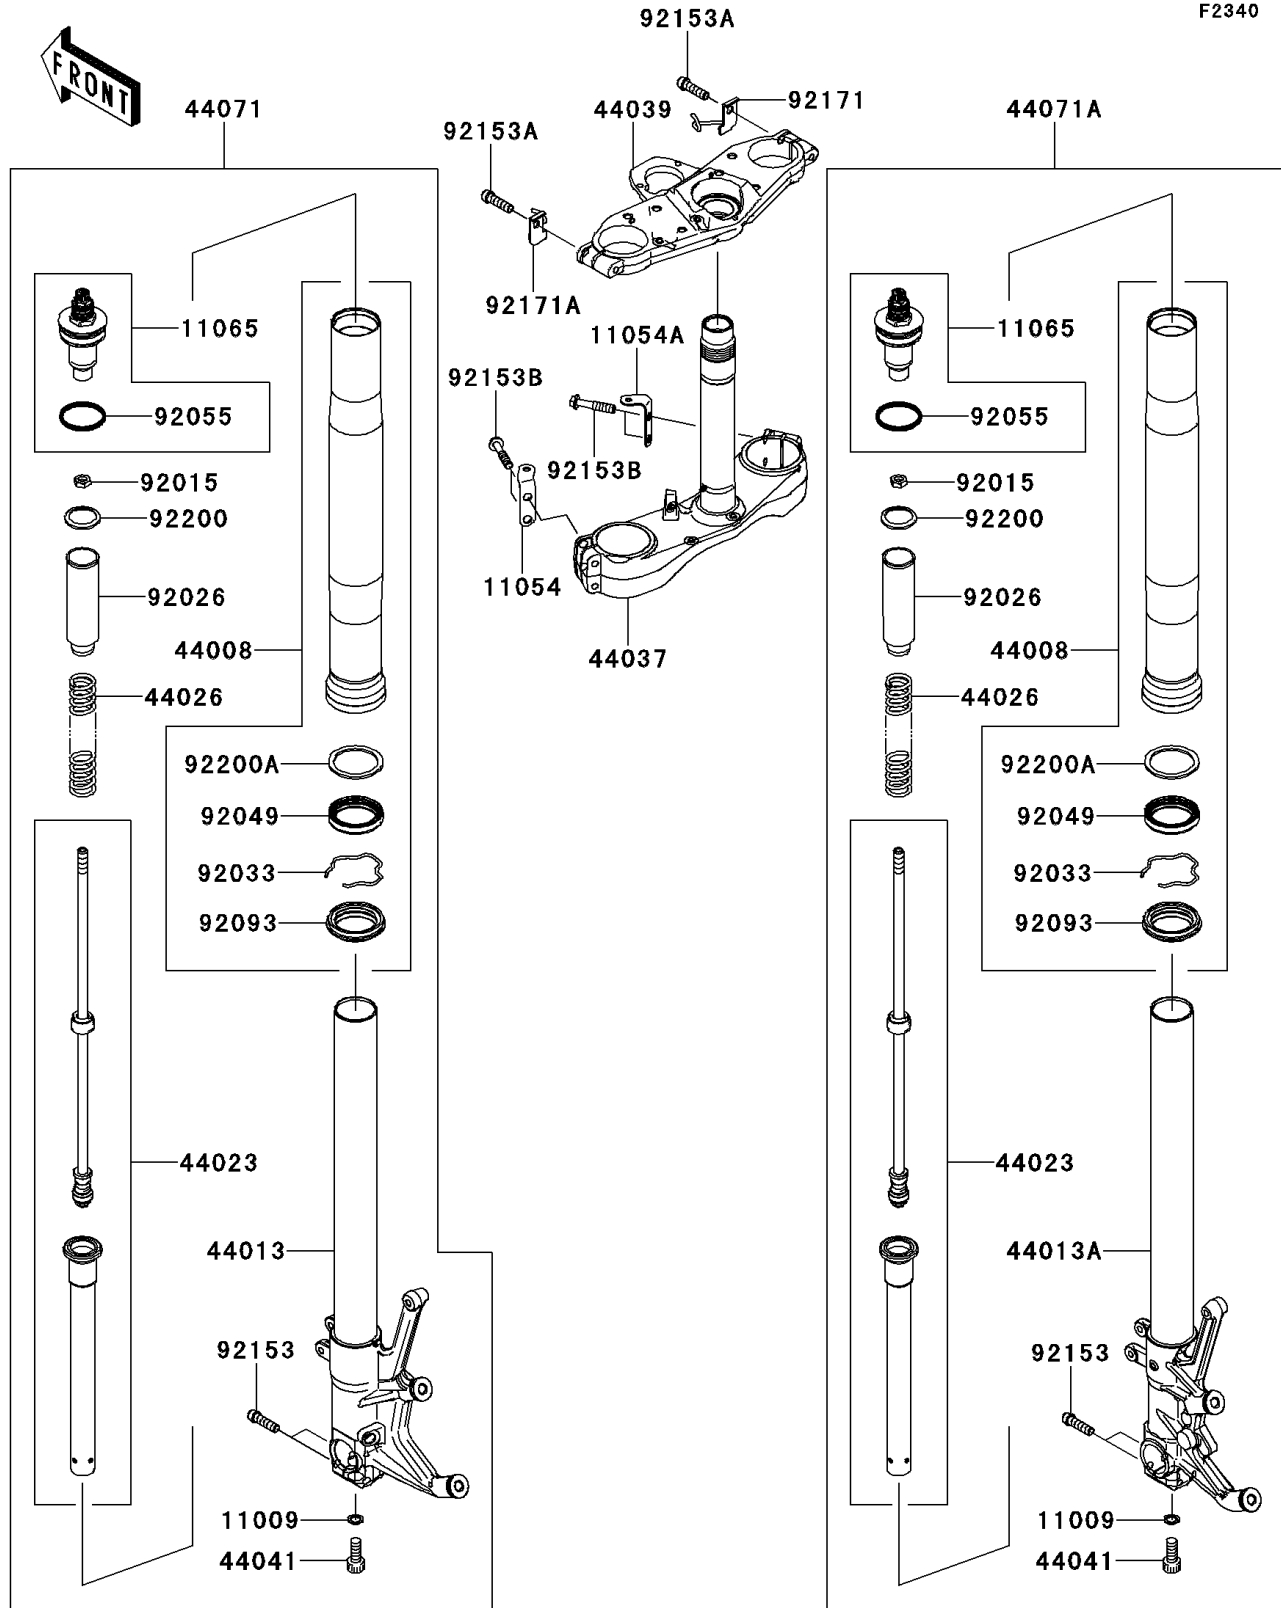

2008 Concours™ 14 PARTS DIAGRAM

Front Fork(-JKBZGNB1 9A011504)

F2340

2008 Concours™ 14 PARTS LIST

Front Fork(-JKBZGNB1 9A011504)

ITEM NAME	PART NUMBER	QUANTITY
GASKET,PIPE-COMP-SUSP (Ref # 11009)	11009-1325	1
BRACKET,HARNESS CLAMP,LH (Ref # 11054)	11054-0480	1
BRACKET,UNDER BRACKET,RH (Ref # 11054A)	11054-1223	1
CAP,FORK,GRAY (Ref # 11065)	11065-0200-11G	1
PIPE-FORK OUTER,SILVER (Ref # 44008)	44008-0033-KX	1
PIPE-FORK INNER,LH,BLACK (Ref # 44013)	44013-0096-18R	1
PIPE-FORK INNER,RH,BLACK (Ref # 44013A)	44013-0098-18R	1
CYLINDER-SET-FORK (Ref # 44023)	44023-0056	1
SPRING-FRONT FORK (Ref # 44026)	44026-0107	1
HOLDER-FORK UNDER (Ref # 44037)	44037-0061	1
HOLDER-FORK UPPER,P.SILVER (Ref # 44039)	44039-0052-458	1
BOLT,SOCKET,FORK CYLINDER (Ref # 44041)	44041-040	1
DAMPER-ASSY,FORK,LH (Ref # 44071)	44071-5054	1
DAMPER-ASSY,FORK,RH (Ref # 44071A)	44071-5056	1
NUT (Ref # 92015)	92015-1905	1
SPACER,FORK (Ref # 92026)	92026-0045	1
RING-SNAP (Ref # 92033)	92033-1077	1
SEAL-OIL,FORK OUTER TUBE (Ref # 92049)	92049-1522	1
RING-O,FORK,AIR TUBE (Ref # 92055)	92055-1333	1
SEAL,FORK OUTER TUBE (Ref # 92093)	92093-1480	1
BOLT,SOCKET,8X40 (Ref # 92153)	92153-0006	1
BOLT,SOCKET,8X40 (Ref # 92153A)	92153-0506	1
BOLT,FLANGED,8X40 (Ref # 92153B)	92153-1884	1
CLAMP,CABLE (Ref # 92171)	92171-1632	1
CLAMP,CABLE (Ref # 92171A)	92171-1634	1
WASHER (Ref # 92200)	92200-0085	1
WASHER (Ref # 92200A)	92200-0204	1