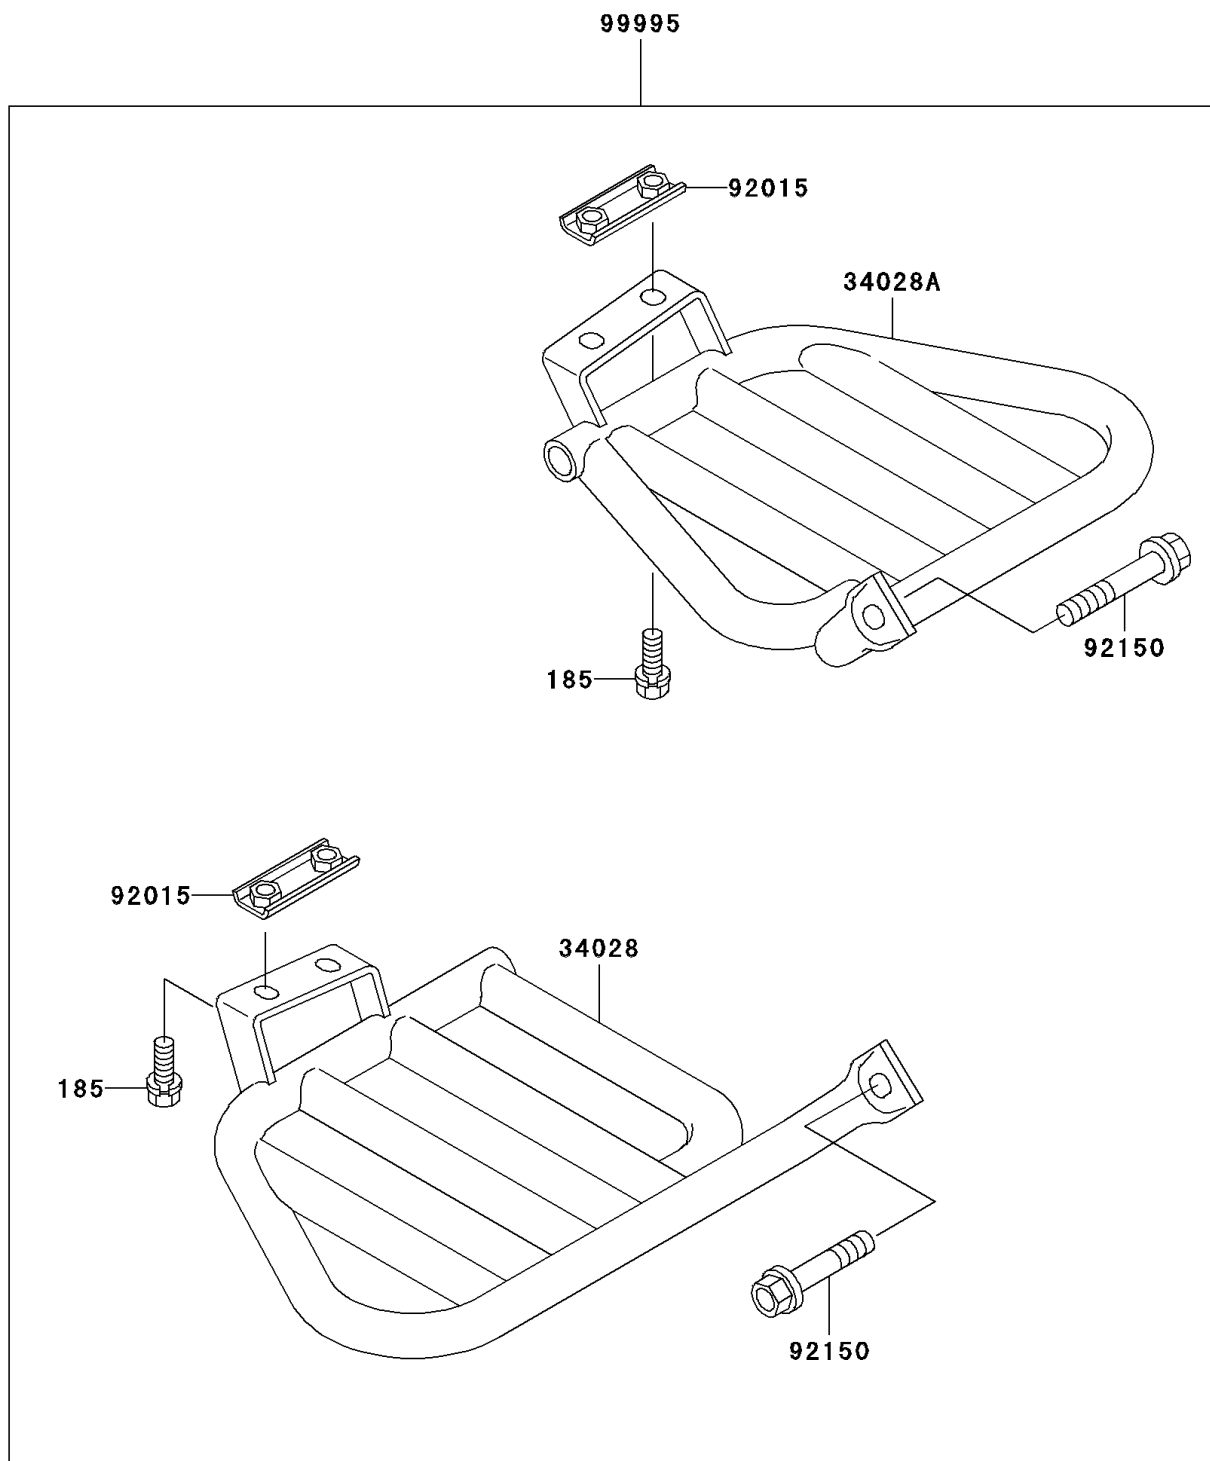

## 1998 Bayou® 300 4x4 PARTS DIAGRAM

Optional Parts(Footrests)

F2890A

## 1998 Bayou® 300 4x4 PARTS LIST

Optional Parts(Footrests)

ITEM NAME	PART NUMBER	QUANTITY
BOLT-UPSET-WSP-SMALL,8X20 (Ref # 185)	185C0820	1
STEP,FOOT BOARD,LH (Ref # 34028)	34028-1273	1
STEP,FOOT BOARD,RH (Ref # 34028A)	34028-1274	1
NUT (Ref # 92015)	92015-1732	1
BOLT,FLANGED,10X52 (Ref # 92150)	92150-1070	1
KIT.,STEP (Ref # 99995)	99995-1020	1