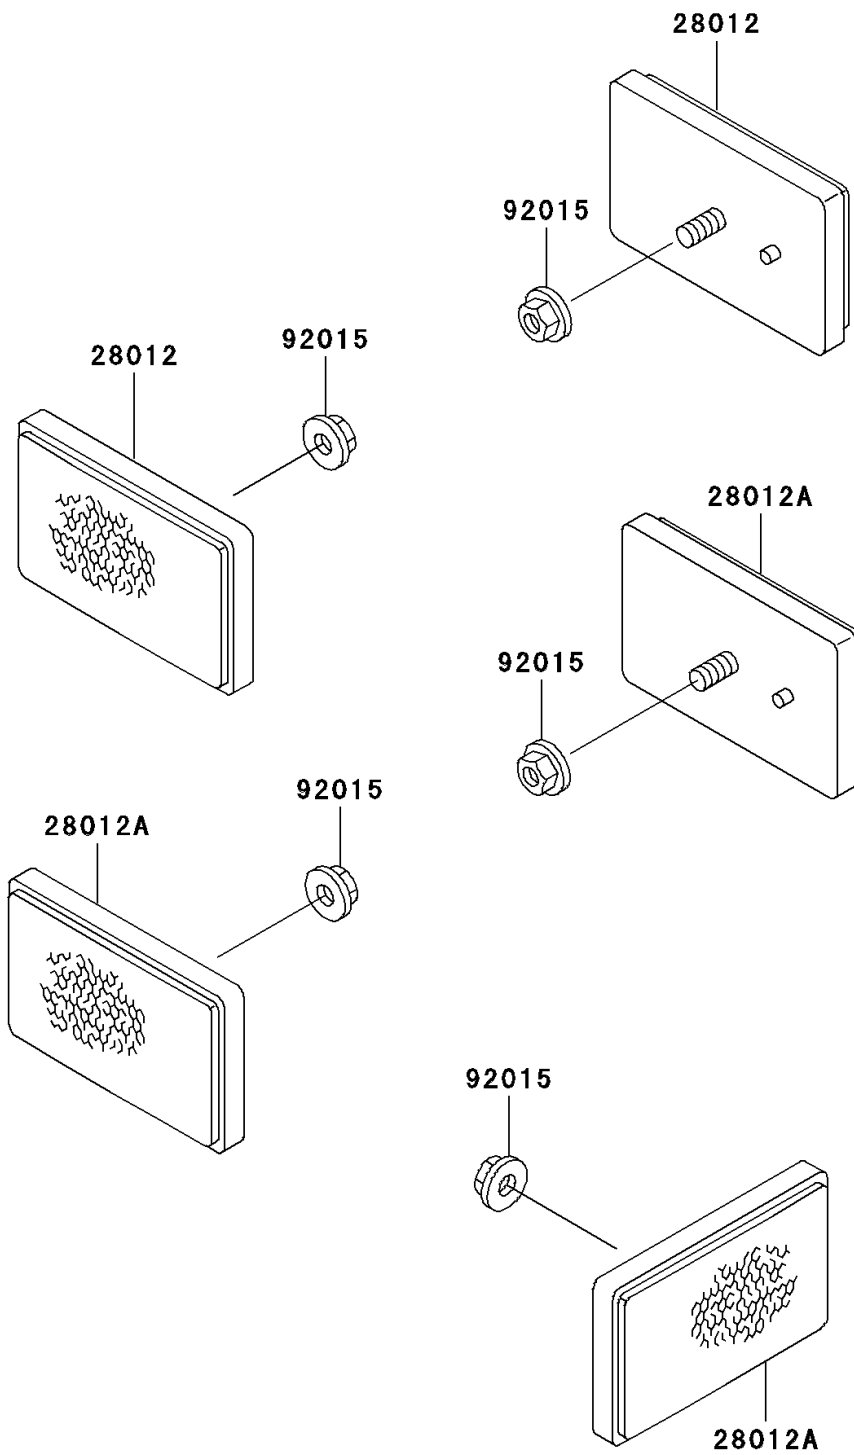

## 1998 Bayou® 300 4x4 PARTS DIAGRAM

Reflectors

F2790

## 1998 Bayou® 300 4x4 PARTS LIST

Reflectors

ITEM NAME	PART NUMBER	QUANTITY
REFLECTOR-REFLEX (Ref # 28012)	28012-1003	1
REFLECTOR-REFLEX (Ref # 28012A)	28012-1088	1
NUT,FLANGED,5MM (Ref # 92015)	92015-1259	1