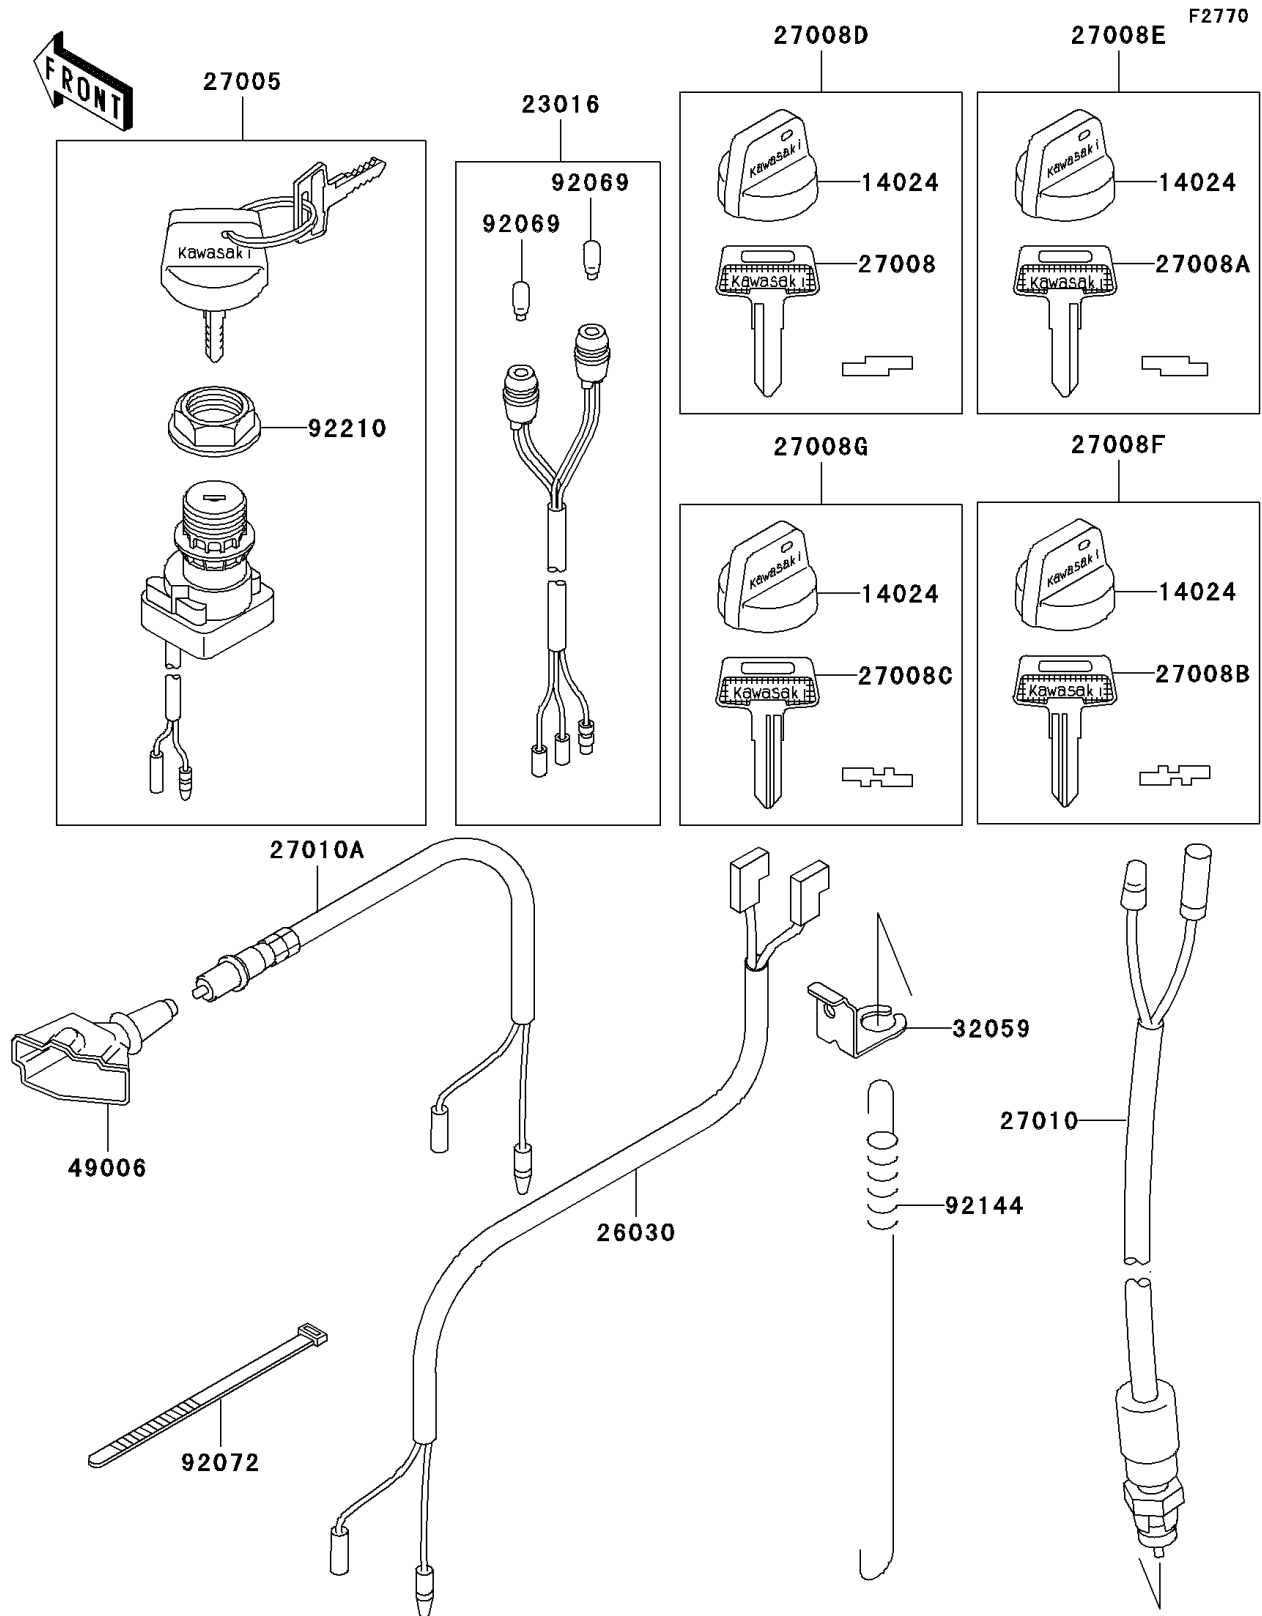

1998 Bayou® 300 4x4 PARTS DIAGRAM

Ignition Switch

1998 Bayou® 300 4x4 PARTS LIST

Ignition Switch

ITEM NAME	PART NUMBER	QUANTITY
COVER,KEY (Ref # 14024)	14024-1551	1
LAMP-ASSY,NEUTRAL&REVERSE (Ref # 23016)	23016-1083	1
SWITCH-ASSY-IGNITION (Ref # 27005)	27005-1201	1
KEY-LOCK,BLANK (Ref # 27008)	27008-1041	1
KEY-LOCK,BLANK (Ref # 27008A)	27008-1042	1
KEY-LOCK,BLANK (Ref # 27008B)	27008-1043	1
KEY-LOCK,BLANK (Ref # 27008C)	27008-1044	1
KEY-LOCK,BLANK (Ref # 27008D)	27008-1132	1
KEY-LOCK,BLANK (Ref # 27008E)	27008-1133	1
KEY-LOCK,BLANK (Ref # 27008F)	27008-1134	1
KEY-LOCK,BLANK (Ref # 27008G)	27008-1135	1
BULB,12V 3W,T7 (Ref # 92069)	92069-1020	1
NUT,IGNITION SWITCH (Ref # 92210)	92210-1109	1