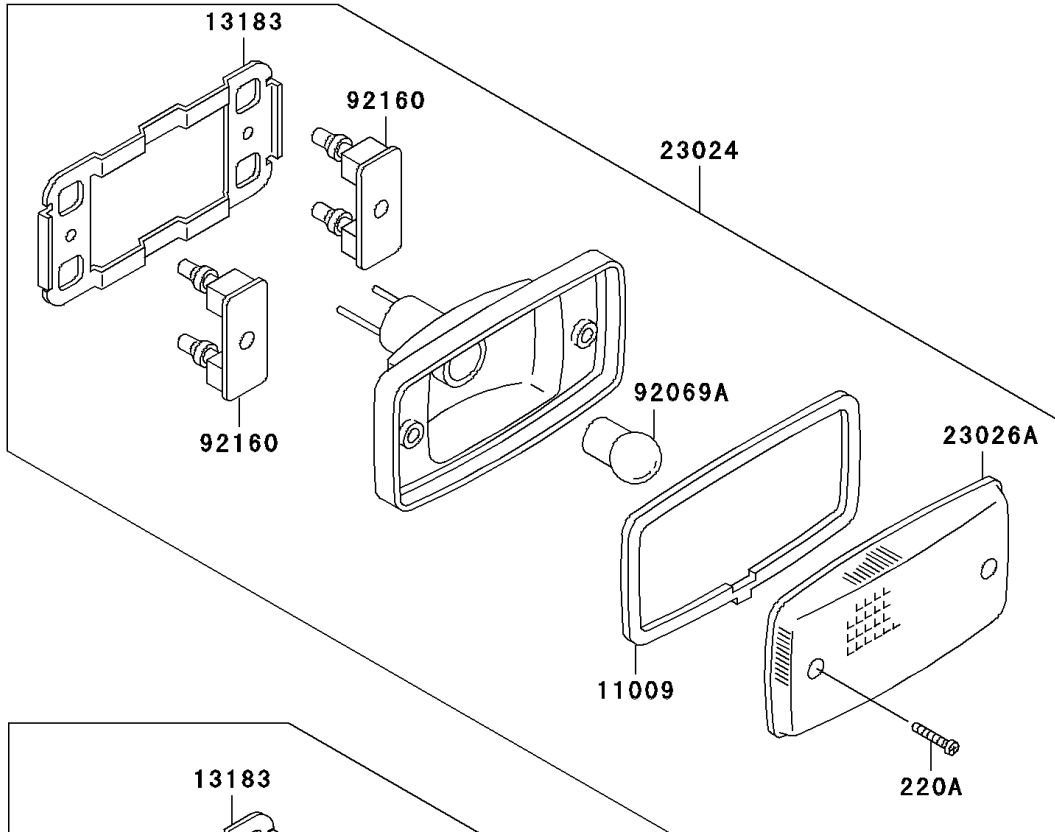

## 1998 Bayou® 300 4x4 PARTS DIAGRAM

Taillight(s)

F2720

## 1998 Bayou® 300 4x4 PARTS LIST

Taillight(s)

ITEM NAME	PART NUMBER	QUANTITY
SCREW-PAN-CROS (Ref # 220A)	220B0420	1
GASKET,TAIL LAMP (Ref # 11009)	11009-4004	1
PLATE,TAIL LAMP (Ref # 13183)	13183-1261	1
LAMP-ASSY-TAIL (Ref # 23024)	23024-1118	1
LENS,TAIL LAMP (Ref # 23026A)	23026-4003	1
BULB,12V 8W (Ref # 92069A)	92069-1012	1
DAMPER,TAIL LAMP (Ref # 92160)	92160-1053	1