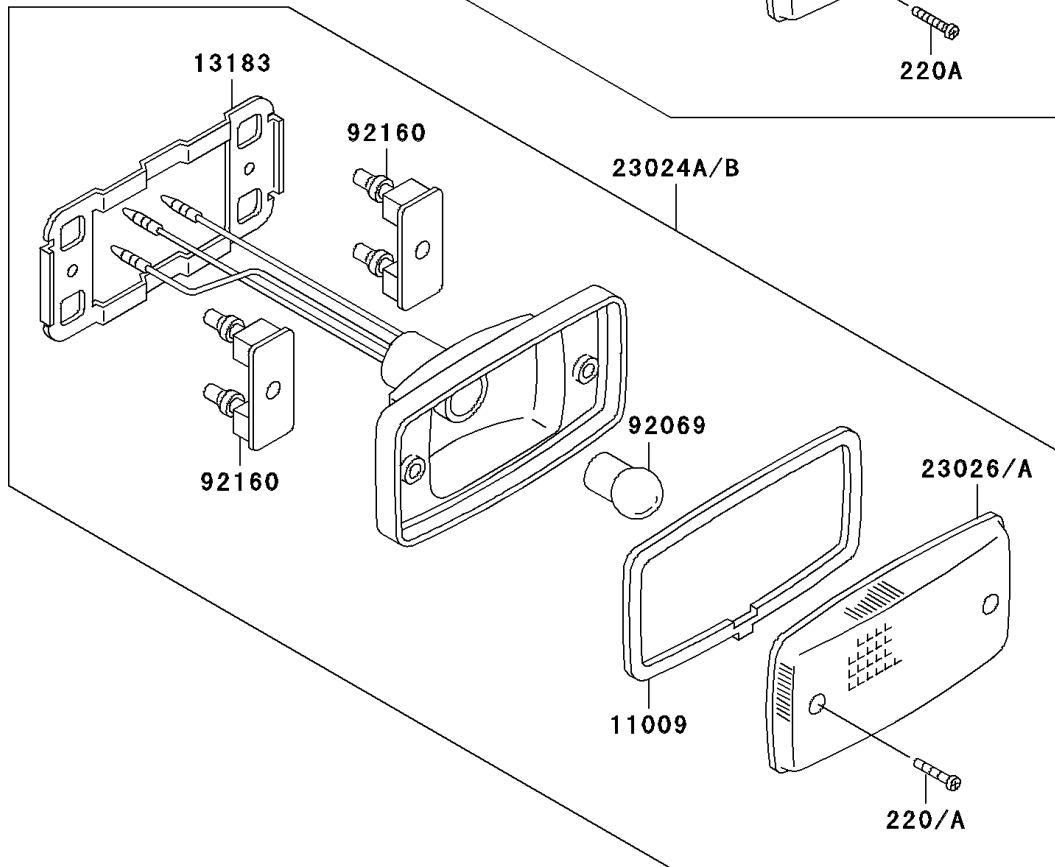

## 1998 Bayou® 300 4x4 PARTS DIAGRAM

Taillight(s)

F2720

## 1998 Bayou® 300 4x4 PARTS LIST

Taillight(s)

ITEM NAME	PART NUMBER	QUANTITY
SCREW-PAN-CROS (Ref # 220A)	220B0420	1
GASKET,TAIL LAMP (Ref # 11009)	11009-4004	1
PLATE,TAIL LAMP (Ref # 13183)	13183-1261	1
LAMP-ASSY-TAIL (Ref # 23024)	23024-1118	1
LENS,TAIL LAMP (Ref # 23026A)	23026-4003	1
BULB,12V 8W (Ref # 92069A)	92069-1012	1
DAMPER,TAIL LAMP (Ref # 92160)	92160-1053	1