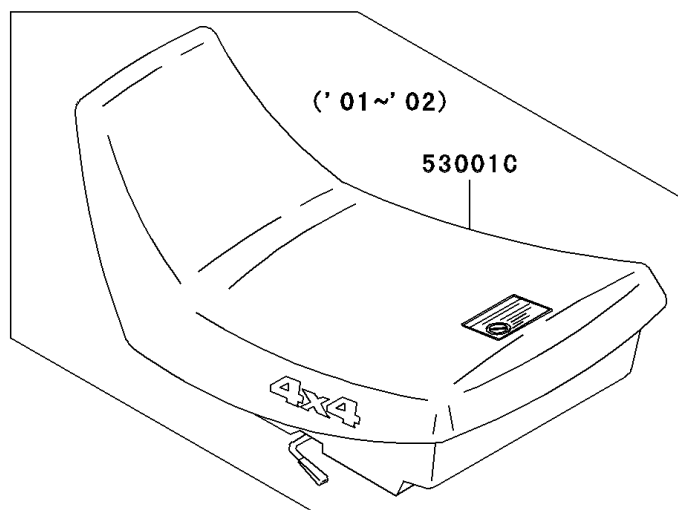

## 1998 Bayou® 300 4x4 PARTS DIAGRAM

Seat

F2510

## 1998 Bayou® 300 4x4 PARTS LIST

Seat

ITEM NAME	PART NUMBER	QUANTITY
SEAT-ASSY,BEIGE (Ref # 53001)	53001-1543-K5	1
SEAT-ASSY,S.GRAY (Ref # 53001A)	53001-1543-LG	1