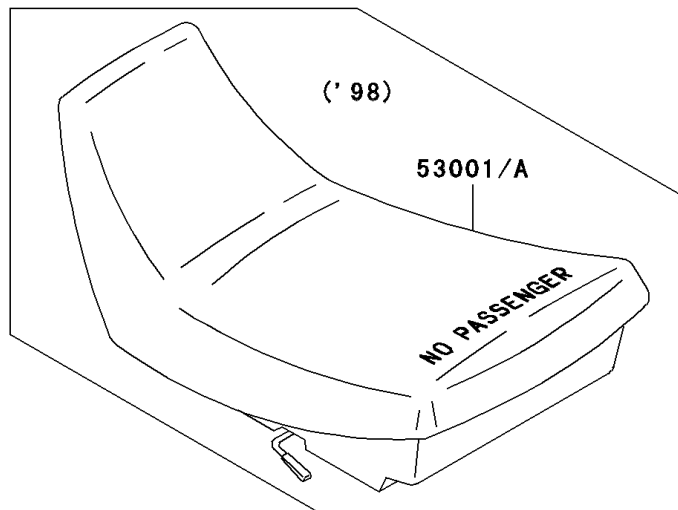

## 1998 Bayou® 300 4x4 PARTS DIAGRAM

Seat

F2510

## 1998 Bayou® 300 4x4 PARTS LIST

Seat

ITEM NAME	PART NUMBER	QUANTITY
SEAT-ASSY,BEIGE (Ref # 53001)	53001-1543-K5	1
SEAT-ASSY,S.GRAY (Ref # 53001A)	53001-1543-LG	1