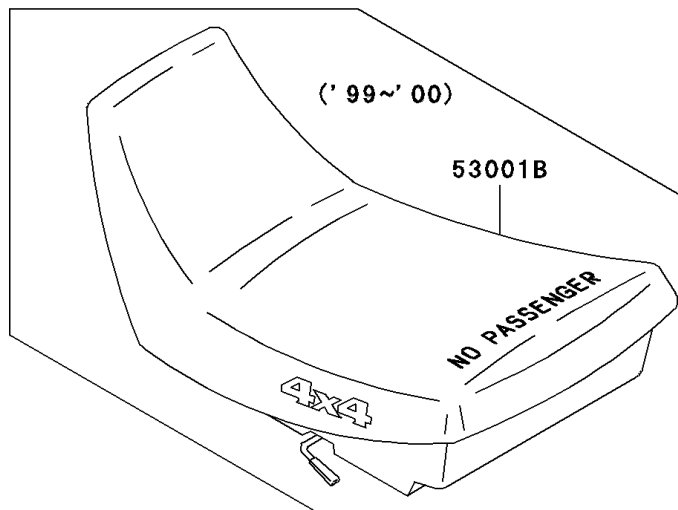

## 1998 Bayou® 300 4x4 PARTS DIAGRAM

Seat

F2510

## 1998 Bayou® 300 4x4 PARTS LIST

Seat

ITEM NAME	PART NUMBER	QUANTITY
SEAT-ASSY,BEIGE (Ref # 53001)	53001-1543-K5	1
SEAT-ASSY,S.GRAY (Ref # 53001A)	53001-1543-LG	1