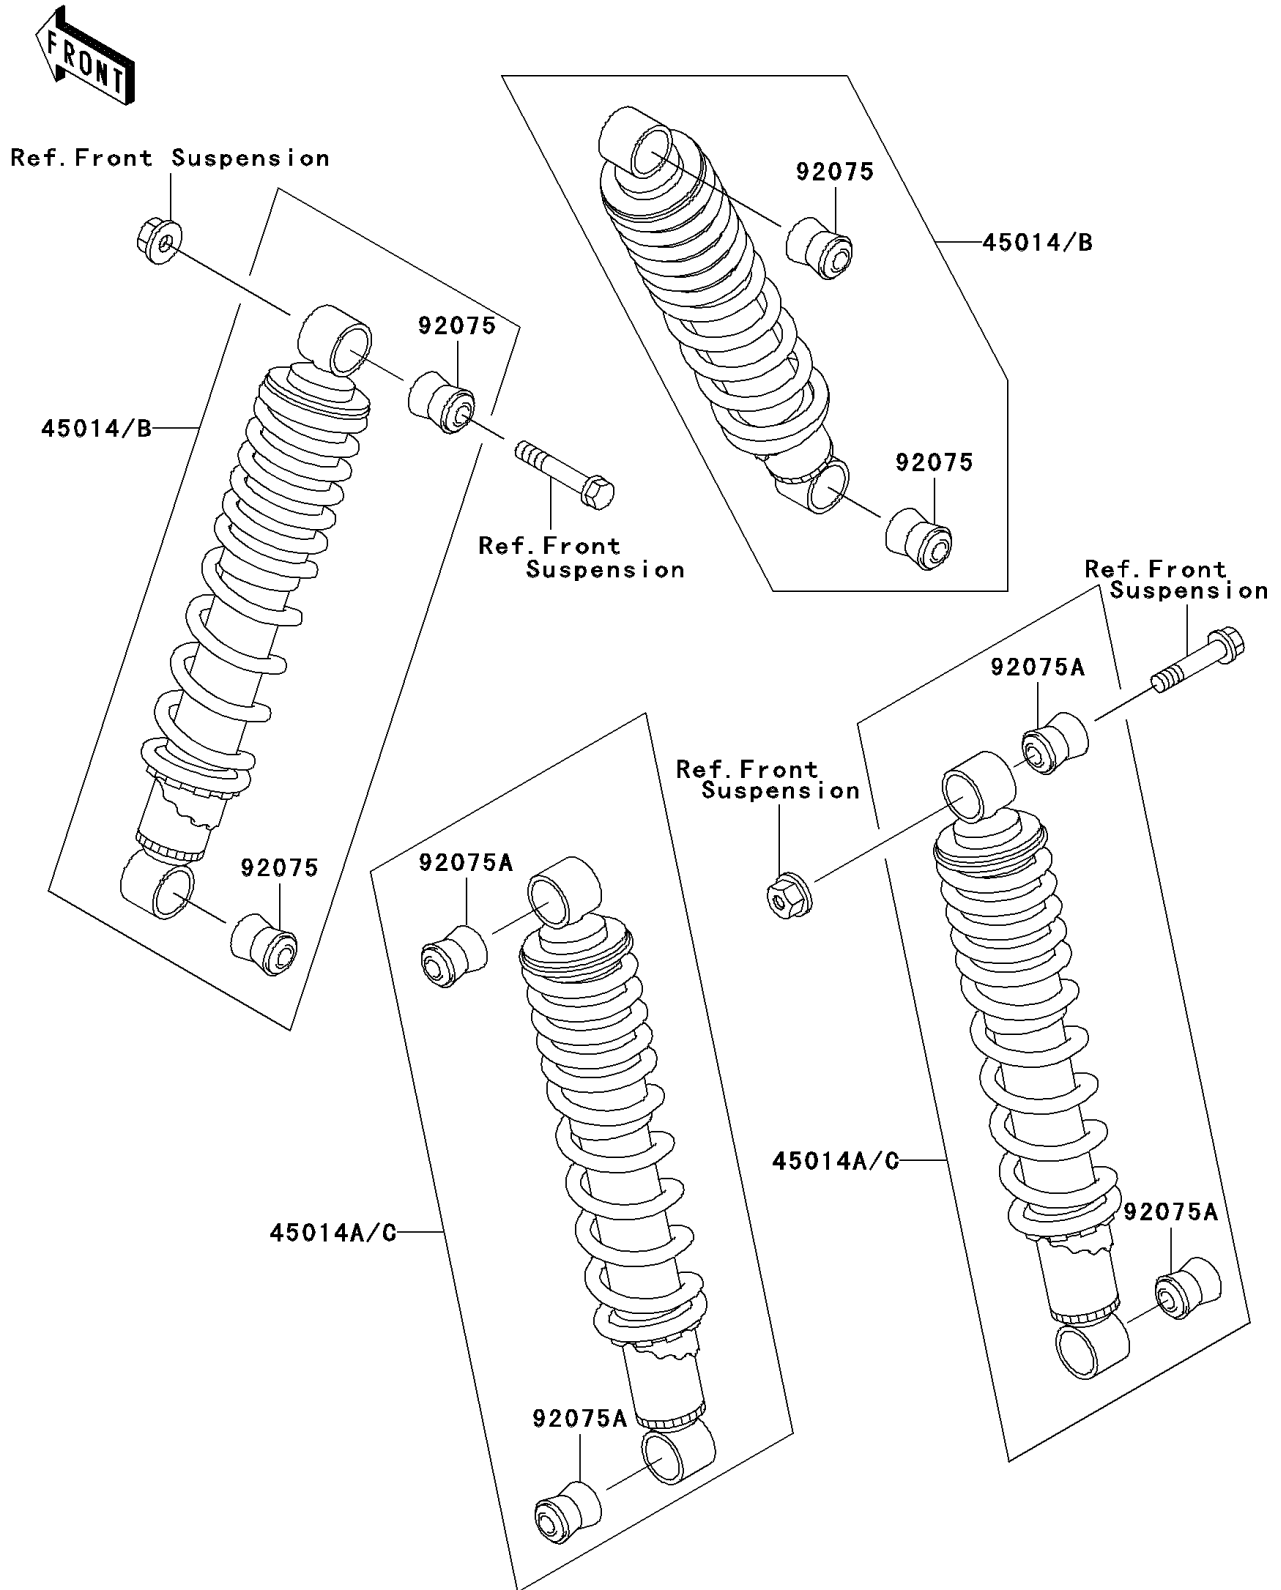

## 1998 Bayou® 300 4x4 PARTS DIAGRAM

Shock Absorber(s)

F2280

## 1998 Bayou® 300 4x4 PARTS LIST

Shock Absorber(s)

ITEM NAME	PART NUMBER	QUANTITY
SHOCKABSORBER,FR (Ref # 45014)	45014-1404	1
SHOCKABSORBER,RR (Ref # 45014A)	45014-1405	1
DAMPER,SHOCKABSORBER (Ref # 92075)	92075-1783	1
DAMPER,SHOCKABSORBER (Ref # 92075A)	92075-1784	1