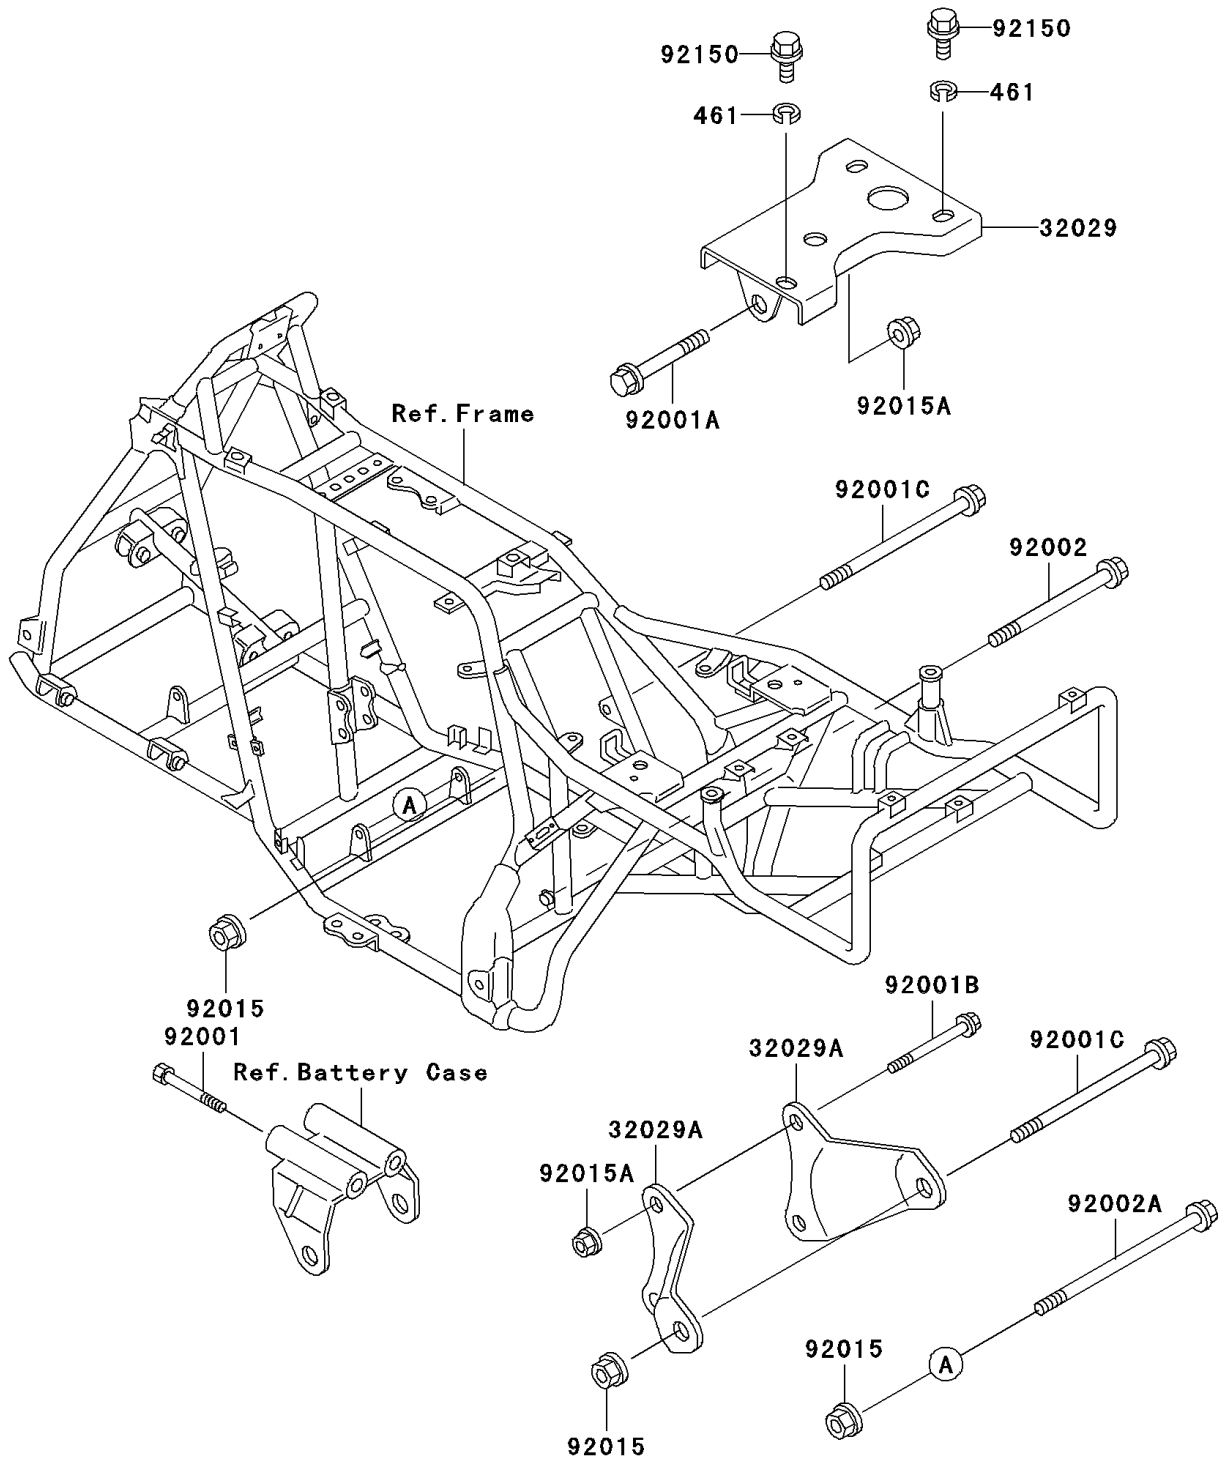

1998 Bayou® 300 4x4 PARTS DIAGRAM

Frame Fittings

F2131

1998 Bayou® 300 4x4 PARTS LIST

Frame Fittings

ITEM NAME	PART NUMBER	QUANTITY
WASHER-SPRING,8MM,BLACK (Ref # 461)	461K0800	1
BRACKET-ENGINE,TOP (Ref # 32029)	32029-1569	1
BRACKET-ENGINE,FR (Ref # 32029A)	32029-1614	1
BOLT,8X65 (Ref # 92001)	92001-1375	1
BOLT,FLANGED,8X60,BLACK (Ref # 92001A)	92001-1615	1
BOLT,FLANGED,8X85 (Ref # 92001B)	92001-1718	1
BOLT,FLANGED,10X160,BLACK (Ref # 92001C)	92001-1953	1
BOLT,FLANGED,10X130 (Ref # 92002)	92002-1087	1
BOLT,FLANGED,10X180 (Ref # 92002A)	92002-1546	1
NUT,FLANGED,10MM (Ref # 92015)	92015-1335	1
NUT,8MM (Ref # 92015A)	92015-1432	1
BOLT,FLANGED,8X14 (Ref # 92150)	92150-1066	1