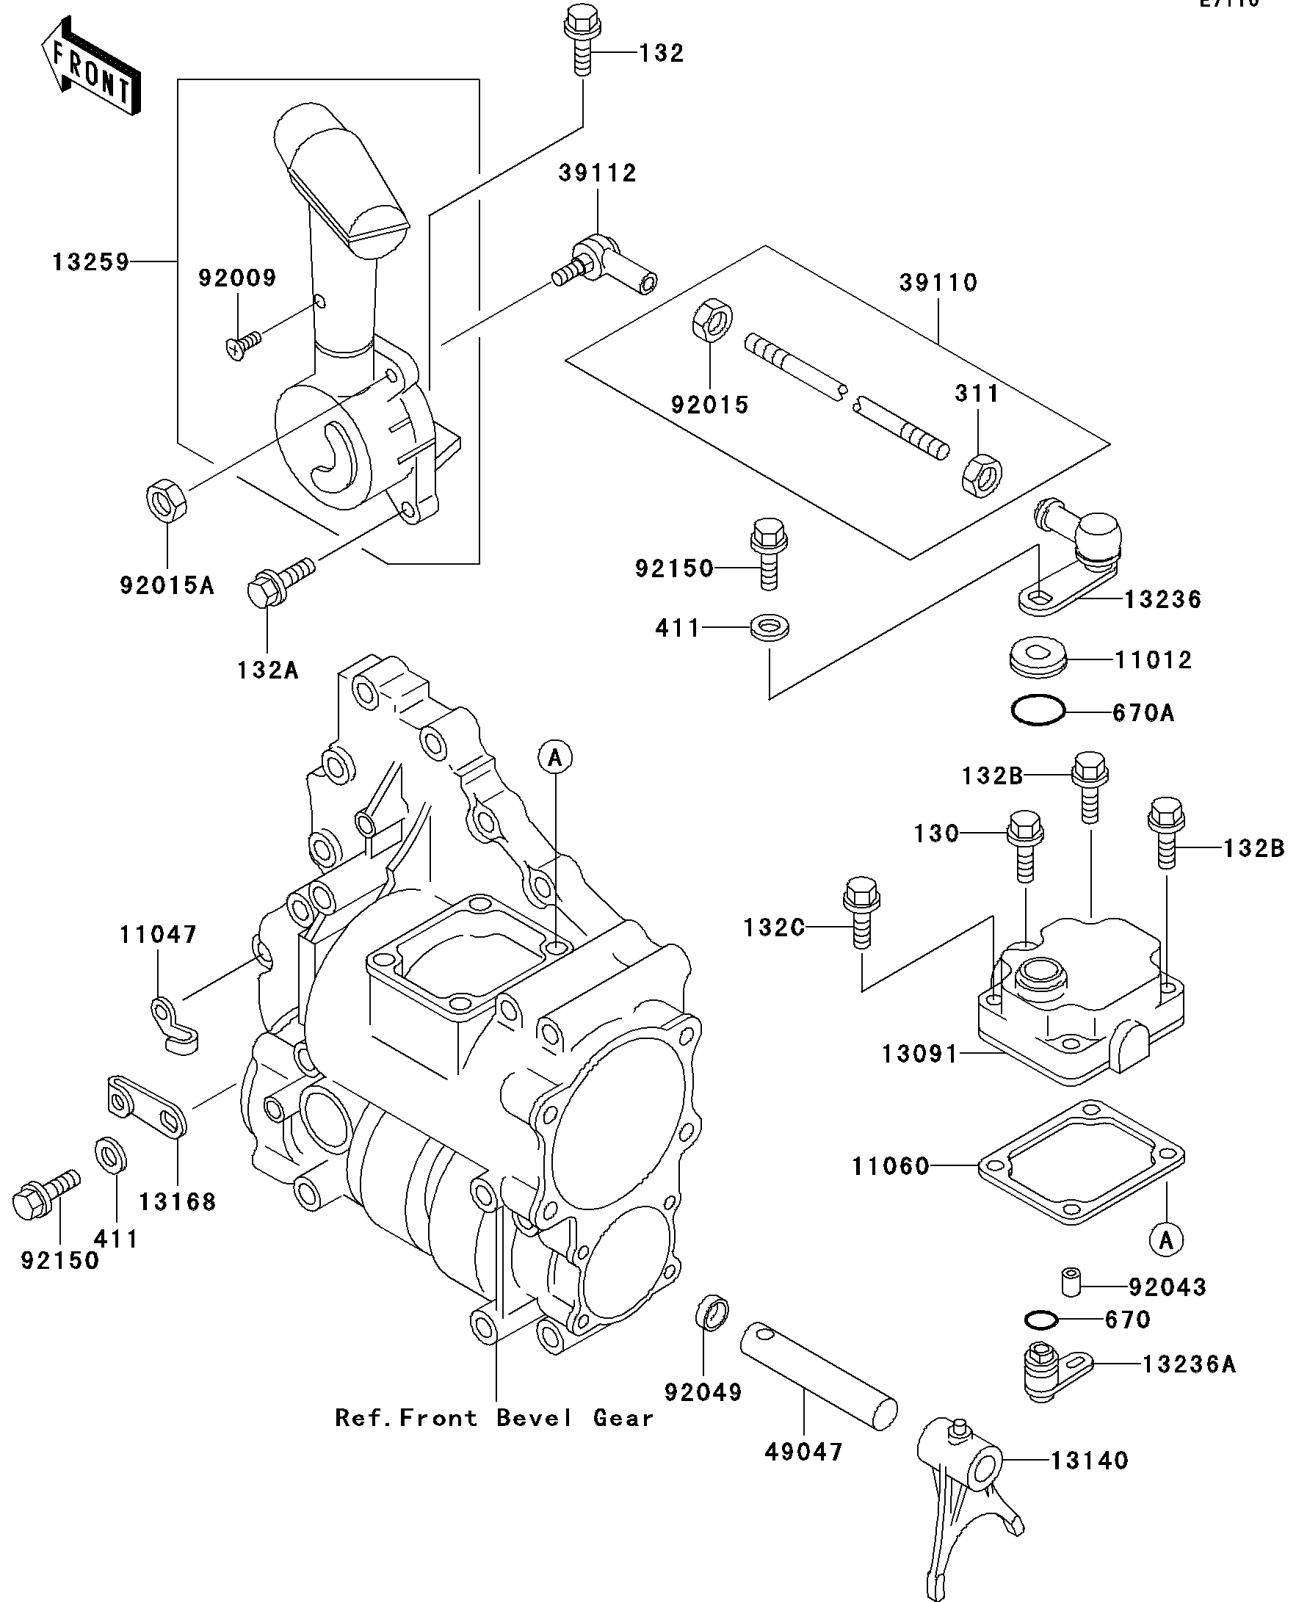

1998 Bayou® 300 4x4 PARTS DIAGRAM

Control

E7110

1998 Bayou® 300 4x4 PARTS LIST

Control

ITEM NAME	PART NUMBER	QUANTITY
BOLT-FLANGED (Ref # 130)	130J0620	1
BOLT-FLANGED-SMALL (Ref # 132)	132J0620	1
BOLT-FLANGED-SMALL (Ref # 132A)	132J0625	1
BOLT-FLANGED-SMALL (Ref # 132B)	132J0630	1
BOLT-FLANGED-SMALL,6X40 (Ref # 132C)	132J0640	1
NUT-HEX (Ref # 311)	311J0600	1
WASHER-PLAIN,6MM,BLACK (Ref # 411)	411F0600	1
O RING,10MM (Ref # 670)	670B2010	1
O RING,18MM (Ref # 670A)	670B2018	1
CAP (Ref # 11012)	11012-1652	1
BRACKET,RELEASE LOCK WIRE (Ref # 11047)	11047-1440	1
GASKET,CONTROL LEVER (Ref # 11060)	11060-1718	1
HOLDER (Ref # 13091)	13091-1548	1
FORK-SHIFT (Ref # 13140)	13140-1175	1
LEVER,RELEASE LOCK (Ref # 13168)	13168-1395	1
LEVER-COMP (Ref # 13236)	13236-1175	1
LEVER-COMP (Ref # 13236A)	13236-1176	1
LEVER-ASSY-SHIFT CONTROL (Ref # 13259)	13259-1003	1
ROD-ASSY-TIE (Ref # 39110)	39110-1087	1
RODEND-TIE (Ref # 39112)	39112-1006	1
ROD-SHIFT (Ref # 49047)	49047-1078	1
SCREW,4X8 (Ref # 92009)	92009-1554	1
NUT (Ref # 92015)	92015-1178	1
NUT,LOCK,6MM,BLACK (Ref # 92015A)	92015-1191	1
PIN,6.2X8X14 (Ref # 92043)	92043-1263	1
SEAL-OIL,RCA124 (Ref # 92049)	92049-1311	1
BOLT (Ref # 92150)	92150-1681	1