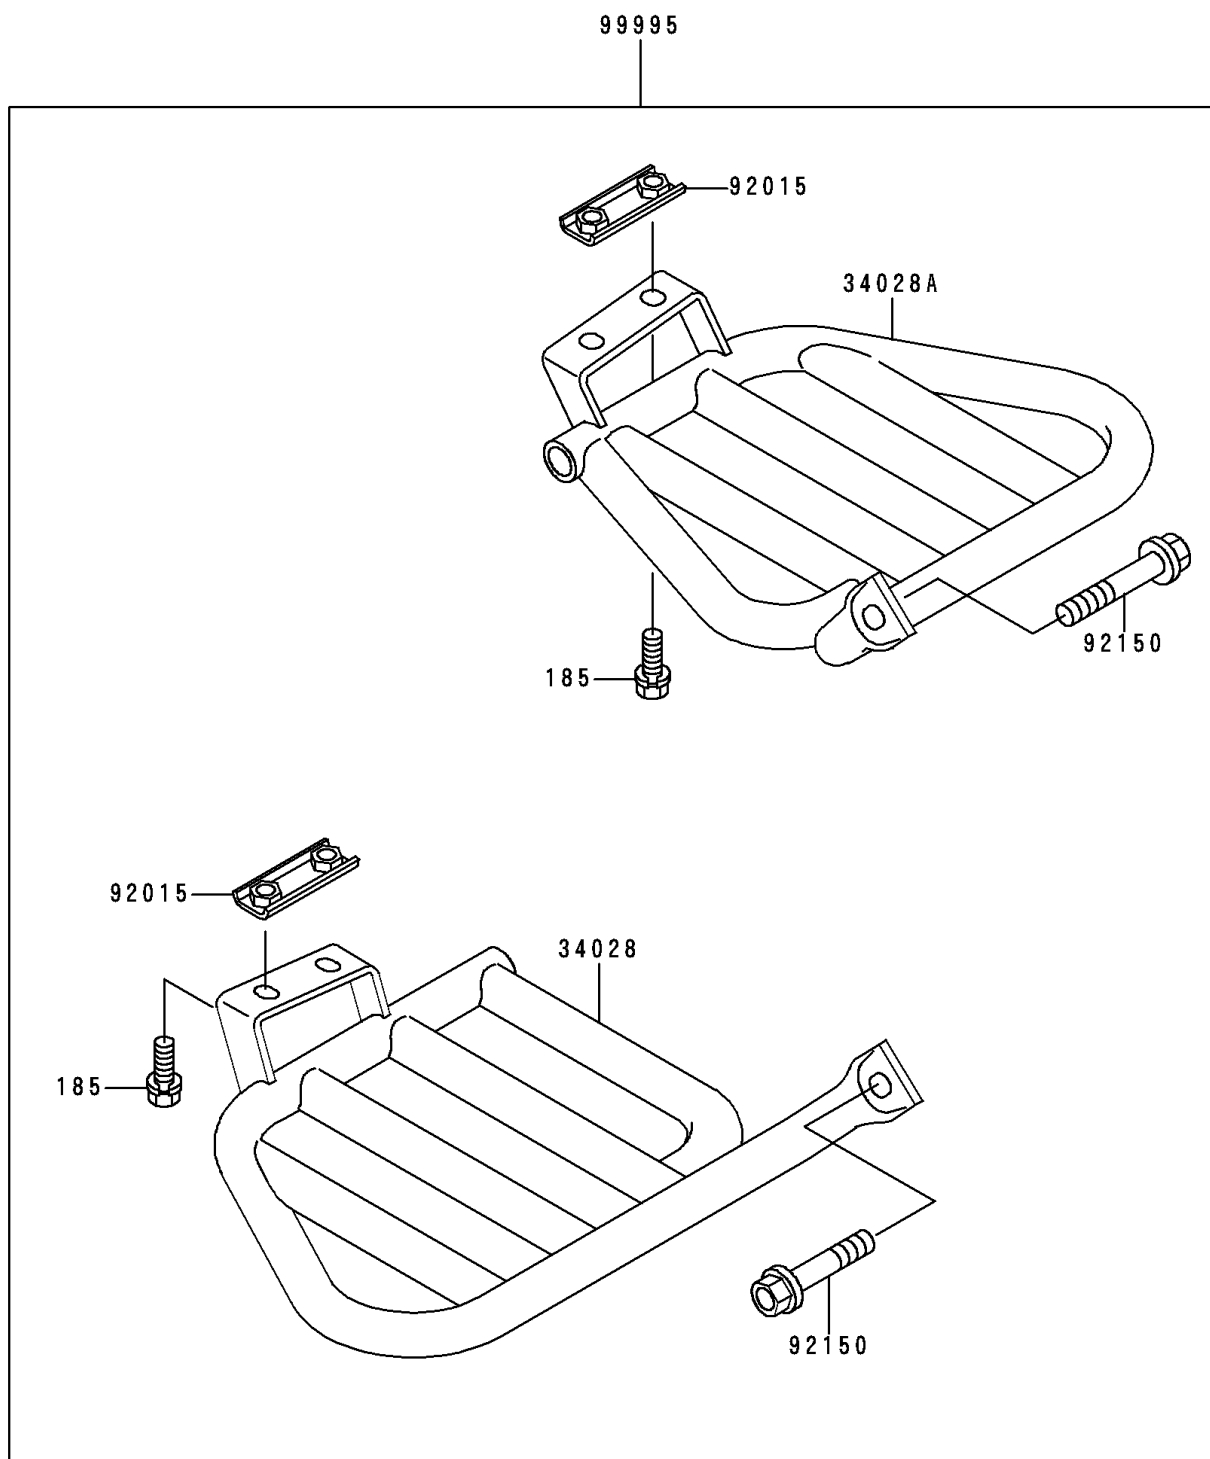

1989 Bayou® 300 4x4 PARTS DIAGRAM

Optional Parts(Step)

F2890A

1989 Bayou® 300 4x4 PARTS LIST

Optional Parts(Step)

ITEM NAME	PART NUMBER	QUANTITY
BOLT-UPSET-WSP-SMALL,8X20 (Ref # 185)	185C0820	1
STEP,FOOT BOARD,LH (Ref # 34028)	34028-1273	1
STEP,FOOT BOARD,RH (Ref # 34028A)	34028-1274	1
NUT (Ref # 92015)	92015-1732	1
BOLT,FLANGED,10X52 (Ref # 92150)	92150-1070	1
KIT.,STEP (Ref # 99995)	99995-1020	1