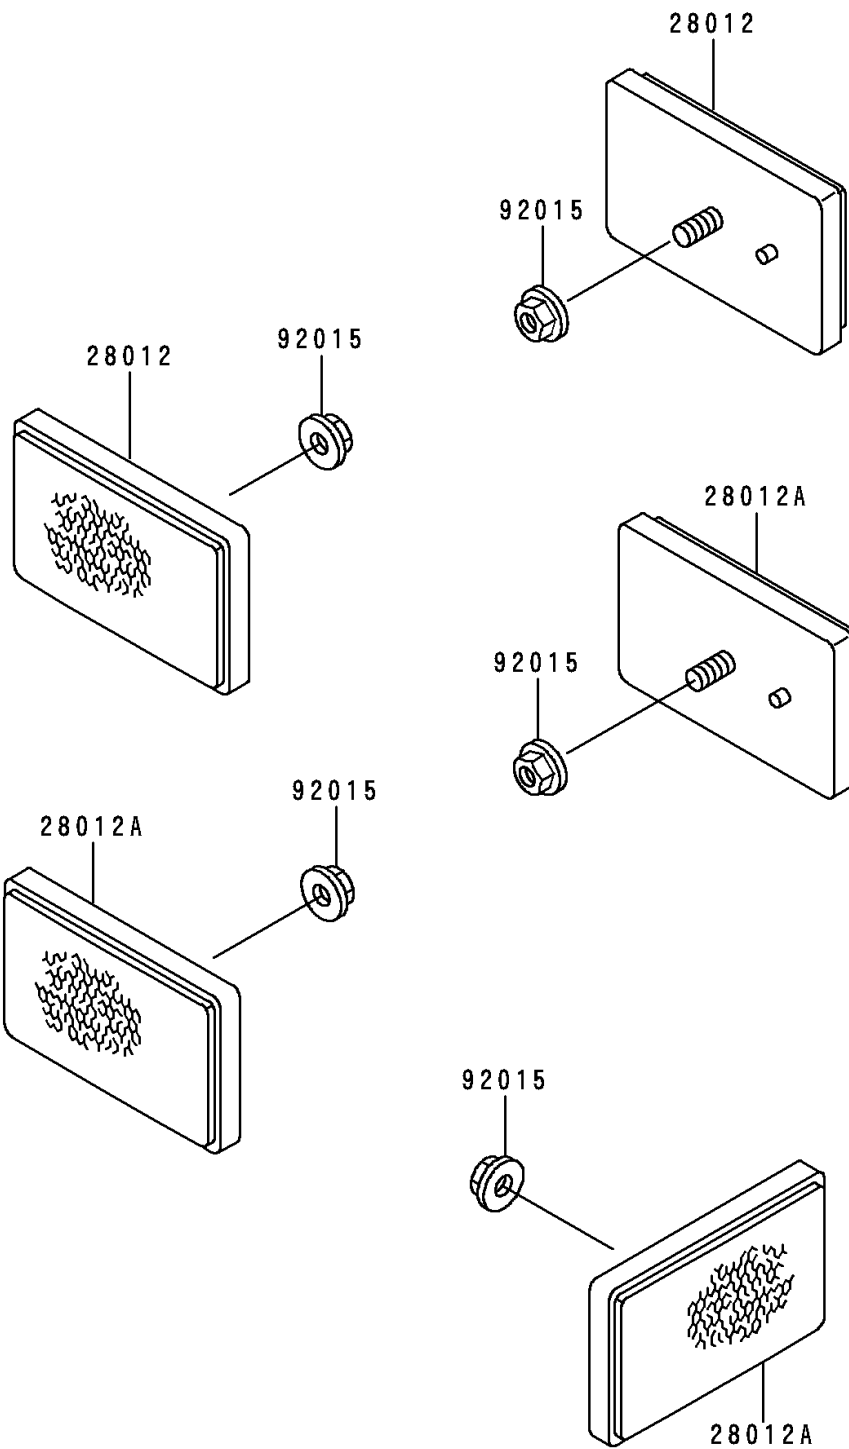

1989 Bayou® 300 4x4 PARTS DIAGRAM

Reflectors

F2790

1989 Bayou® 300 4x4 PARTS LIST

Reflectors

ITEM NAME	PART NUMBER	QUANTITY
REFLECTOR-REFLEX (Ref # 28012)	28012-1003	1
REFLECTOR-REFLEX,RR (Ref # 28012A)	28012-1054	1
NUT,FLANGED,5MM (Ref # 92015)	92015-1259	1