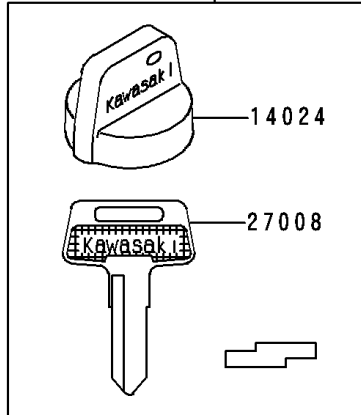

## 1989 Bayou® 300 4x4 PARTS DIAGRAM

Ignition Switch

F2770

27008D

27008E

23016

27005/A

27008F

27008G