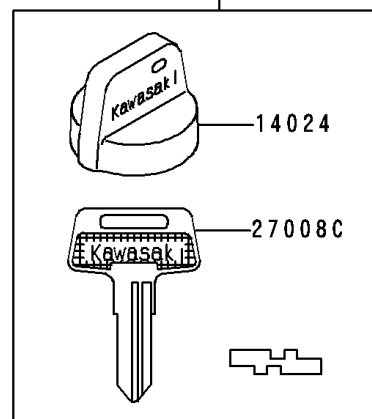

## 1989 Bayou® 300 4x4 PARTS DIAGRAM

Ignition Switch

F2770

27008D

27008E

23016

27005/A

27008F

27008G

## 1989 Bayou® 300 4x4 PARTS LIST

Ignition Switch

ITEM NAME	PART NUMBER	QUANTITY
COVER,KEY (Ref # 14024)	14024-1551	1
LAMP-ASSY,NEUTRAL&REVERSE (Ref # 23016)	23016-1083	1
SWITCH-ASSY-IGNITION (Ref # 27005)	27005-1132	1
KEY-LOCK,BLANK (Ref # 27008)	27008-1041	1
KEY-LOCK,BLANK (Ref # 27008A)	27008-1042	1
KEY-LOCK,BLANK (Ref # 27008B)	27008-1043	1
KEY-LOCK,BLANK (Ref # 27008C)	27008-1044	1
KEY-LOCK,BLANK (Ref # 27008D)	27008-1132	1
KEY-LOCK,BLANK (Ref # 27008E)	27008-1133	1
KEY-LOCK,BLANK (Ref # 27008F)	27008-1134	1
KEY-LOCK,BLANK (Ref # 27008G)	27008-1135	1
BULB,12V3W T-7 (Ref # 92069)	92069-1020	1