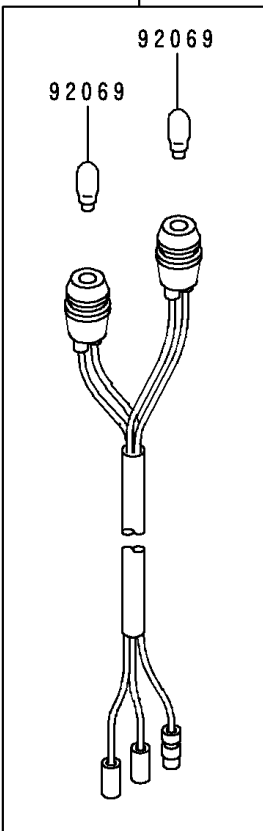

## 1989 Bayou® 300 4x4 PARTS DIAGRAM

Ignition Switch

F2770

27008D

27008E

23016

27005/A

27008F

## 1989 Bayou® 300 4x4 PARTS LIST

Ignition Switch

ITEM NAME	PART NUMBER	QUANTITY
COVER,KEY (Ref # 14024)	14024-1551	1
LAMP-ASSY,NEUTRAL&REVERSE (Ref # 23016)	23016-1083	1
SWITCH-ASSY-IGNITION (Ref # 27005)	27005-1132	1
KEY-LOCK,BLANK (Ref # 27008)	27008-1041	1
KEY-LOCK,BLANK (Ref # 27008A)	27008-1042	1
KEY-LOCK,BLANK (Ref # 27008B)	27008-1043	1
KEY-LOCK,BLANK (Ref # 27008C)	27008-1044	1
KEY-LOCK,BLANK (Ref # 27008D)	27008-1132	1
KEY-LOCK,BLANK (Ref # 27008E)	27008-1133	1
KEY-LOCK,BLANK (Ref # 27008F)	27008-1134	1
KEY-LOCK,BLANK (Ref # 27008G)	27008-1135	1
BULB,12V3W T-7 (Ref # 92069)	92069-1020	1