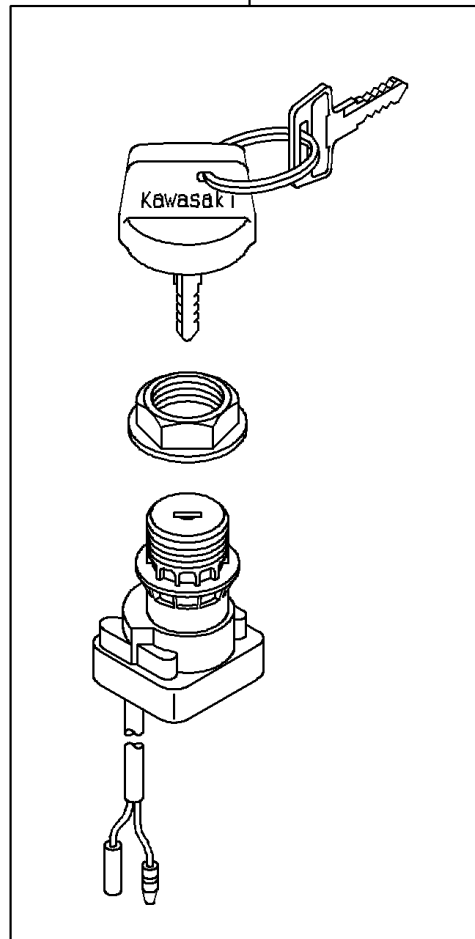

## 1989 Bayou® 300 4x4 PARTS DIAGRAM

Ignition Switch

F2770

27008D

27008E

23016

27005/A

27008F

## 1989 Bayou® 300 4x4 PARTS LIST

Ignition Switch

ITEM NAME	PART NUMBER	QUANTITY
COVER,KEY (Ref # 14024)	14024-1551	1
LAMP-ASSY,NEUTRAL&REVERSE (Ref # 23016)	23016-1083	1
SWITCH-ASSY-IGNITION (Ref # 27005)	27005-1132	1
KEY-LOCK,BLANK (Ref # 27008)	27008-1041	1
KEY-LOCK,BLANK (Ref # 27008A)	27008-1042	1
KEY-LOCK,BLANK (Ref # 27008B)	27008-1043	1
KEY-LOCK,BLANK (Ref # 27008C)	27008-1044	1
KEY-LOCK,BLANK (Ref # 27008D)	27008-1132	1
KEY-LOCK,BLANK (Ref # 27008E)	27008-1133	1
KEY-LOCK,BLANK (Ref # 27008F)	27008-1134	1
KEY-LOCK,BLANK (Ref # 27008G)	27008-1135	1
BULB,12V3W T-7 (Ref # 92069)	92069-1020	1