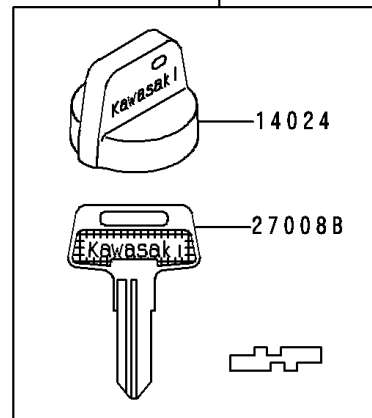

## 1989 Bayou® 300 4x4 PARTS DIAGRAM

Ignition Switch

F2770

27008D

27008E

23016

27005/A

27008F

27008G