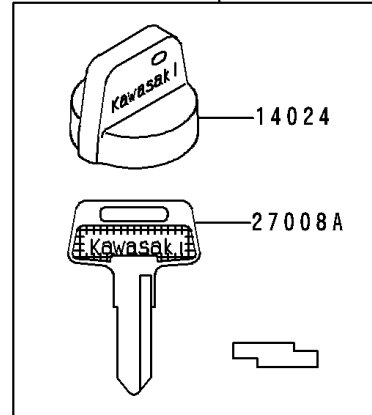

## 1989 Bayou® 300 4x4 PARTS DIAGRAM

Ignition Switch

F2770

27008D

27008E

23016

27005/A

27008F

27008G