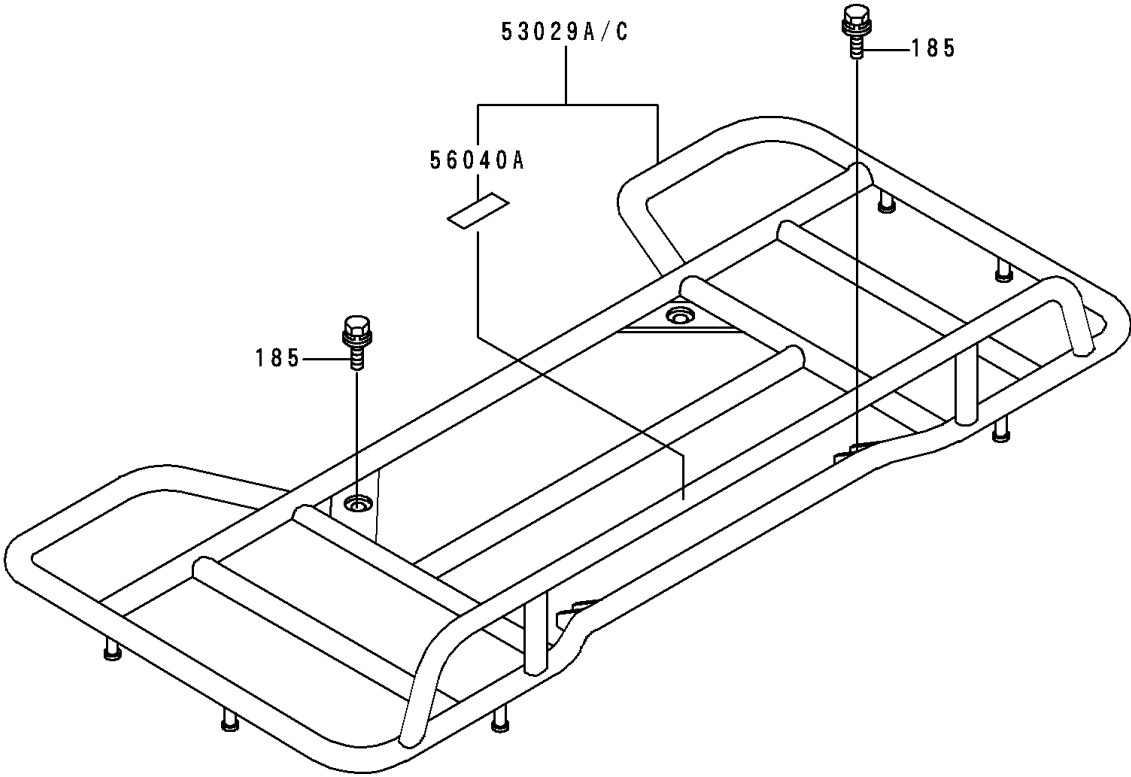

1989 Bayou® 300 4x4 PARTS DIAGRAM

Carrier(s)

F2520

1989 Bayou® 300 4x4 PARTS LIST

Carrier(s)

ITEM NAME	PART NUMBER	QUANTITY
BOLT-UPSET-WSP-SMALL (Ref # 185)	185C0816	1
BOLT-UPSET-WSP-SMALL,8X35 (Ref # 185A)	185J0835	1
LABEL-WARNING,MAXIMUM LOAD (Ref # 56040)	56040-1259	1
LABEL-WARNING,MAXIMUM LOAD (Ref # 56040A)	56040-1260	1
CARRIER,FR (Ref # 53029)	53029-1102	1
CARRIER,RR (Ref # 53029A)	53029-1104	1
CARRIER,FR (Ref # 53029B)	53029-1108	1
CARRIER,RR (Ref # 53029C)	53029-1110	1