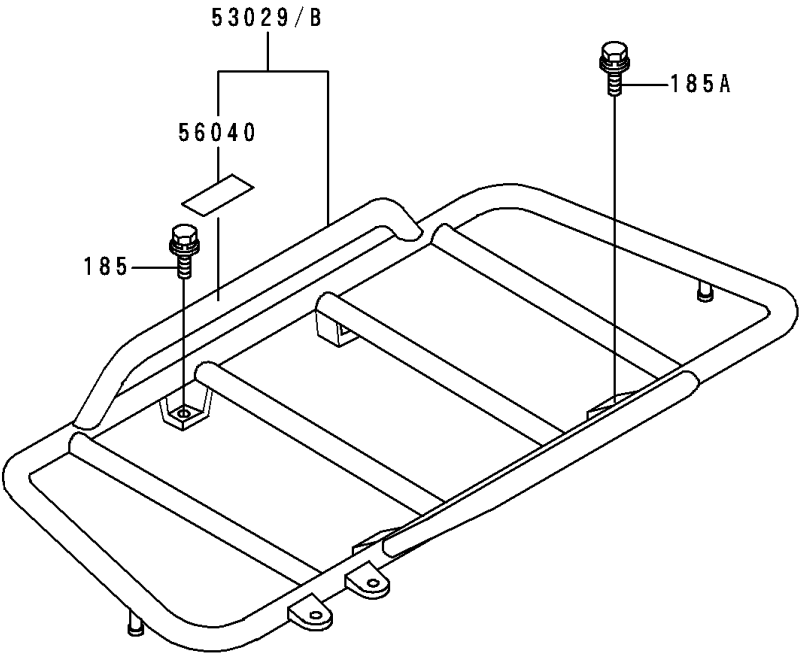

1989 Bayou® 300 4x4 PARTS DIAGRAM

Carrier(s)

F2520

1989 Bayou® 300 4x4 PARTS LIST

Carrier(s)

ITEM NAME	PART NUMBER	QUANTITY
BOLT-UPSET-WSP-SMALL (Ref # 185)	185C0816	1
BOLT-UPSET-WSP-SMALL,8X35 (Ref # 185A)	185J0835	1
LABEL-WARNING,MAXIMUM LOAD (Ref # 56040)	56040-1259	1
LABEL-WARNING,MAXIMUM LOAD (Ref # 56040A)	56040-1260	1
CARRIER,FR (Ref # 53029)	53029-1102	1
CARRIER,RR (Ref # 53029A)	53029-1104	1
CARRIER,FR (Ref # 53029B)	53029-1108	1
CARRIER,RR (Ref # 53029C)	53029-1110	1