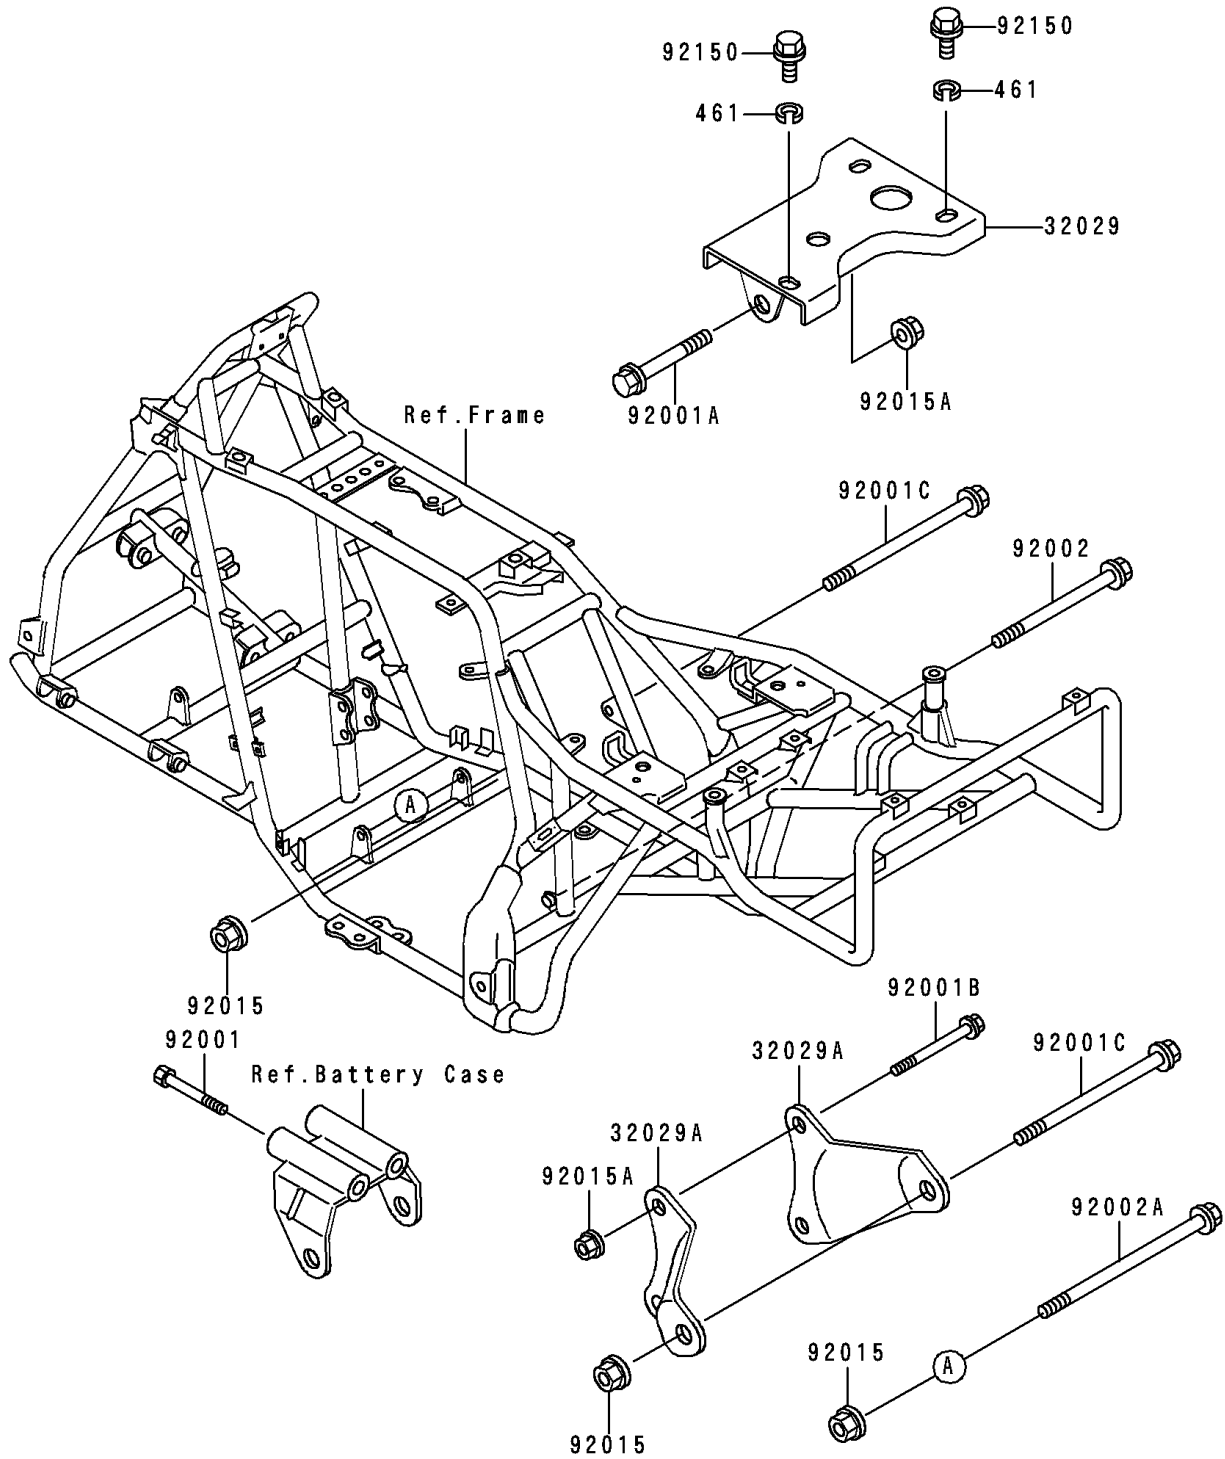

1989 Bayou® 300 4x4 PARTS DIAGRAM

Frame Fittings

F2131

1989 Bayou® 300 4x4 PARTS LIST

Frame Fittings

ITEM NAME	PART NUMBER	QUANTITY
WASHER-SPRING,8MM,BLACK (Ref # 461)	461K0800	1
BRACKET-ENGINE,TOP (Ref # 32029)	32029-1569	1
BRACKET-ENGINE,FR (Ref # 32029A)	32029-1614	1
BOLT,8X65 (Ref # 92001)	92001-1375	1
BOLT,FLANGED,8X60,BLACK (Ref # 92001A)	92001-1615	1
BOLT,FLANGED,8X85 (Ref # 92001B)	92001-1718	1
BOLT,FLANGED,10X160,BLACK (Ref # 92001C)	92001-1953	1
BOLT,FLANGED,10X130 (Ref # 92002)	92002-1087	1
BOLT,FLANGED,10X180 (Ref # 92002A)	92002-1546	1
NUT,FLANGED,10MM (Ref # 92015)	92015-1335	1
NUT,8MM (Ref # 92015A)	92015-1432	1
BOLT,FLANGED,8X14 (Ref # 92150)	92150-1066	1