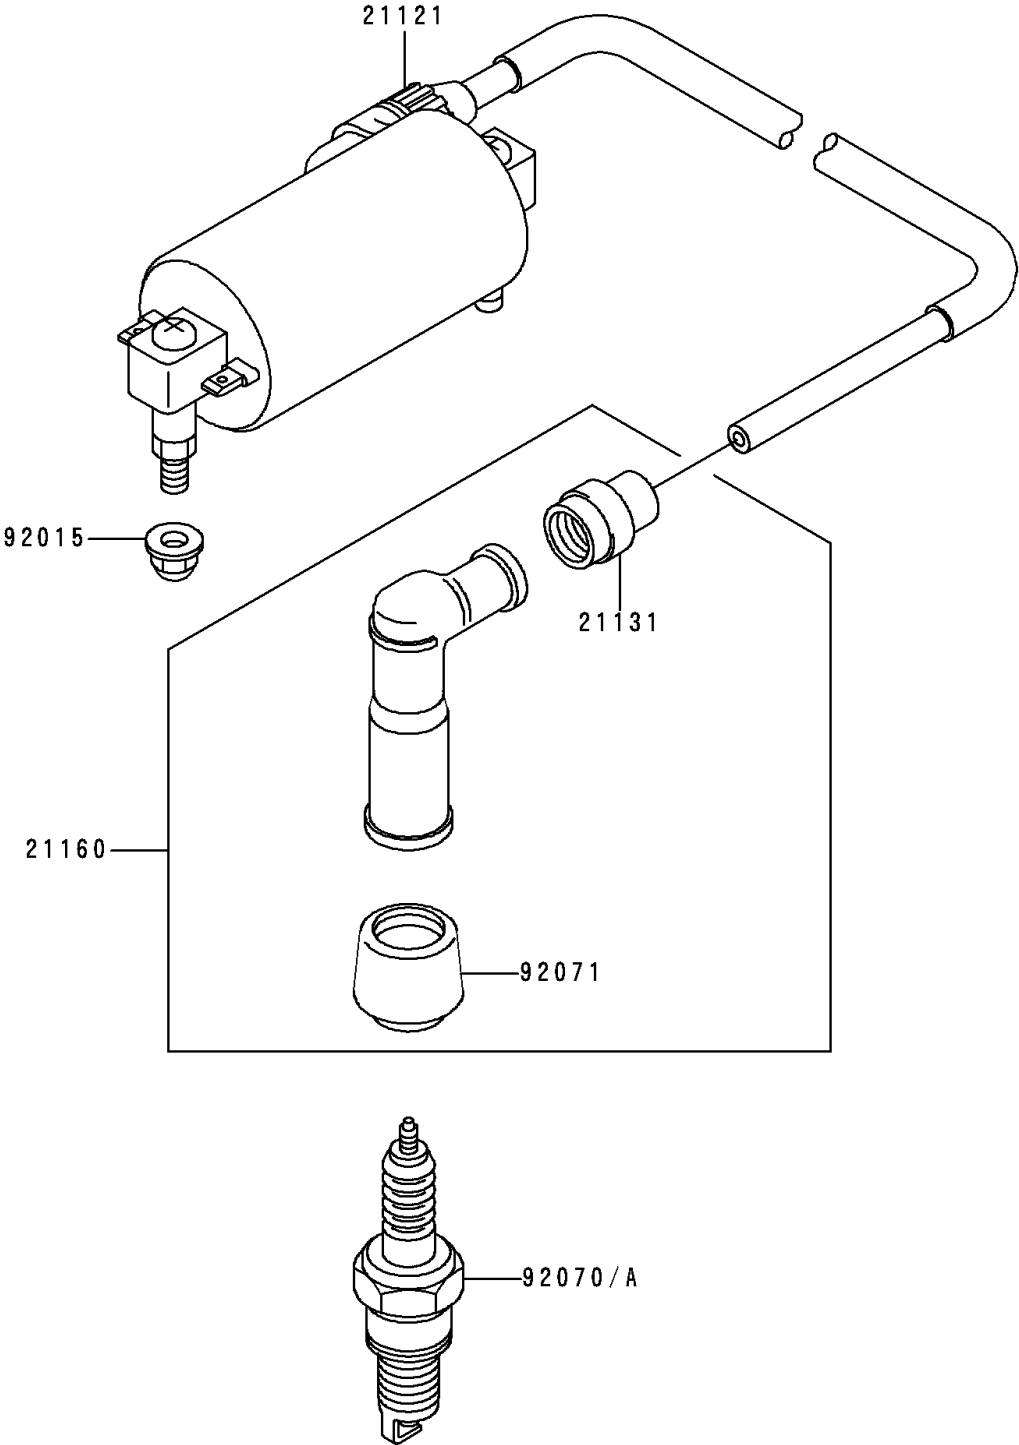

## 1989 Bayou® 300 4x4 PARTS DIAGRAM

Ignition System

E1830

## 1989 Bayou® 300 4x4 PARTS LIST

Ignition System

ITEM NAME	PART NUMBER	QUANTITY
COIL-IGNITION (Ref # 21121)	21121-1049	1
GROMMET,HIGH TENSION (Ref # 21131)	21131-005	1
CAP-ASSY-PLUG (Ref # 21160)	21160-1089	1
NUT,CAP,6M/M (Ref # 92015)	92015-1153	1
GROMMET,PLUG CAP (Ref # 92071)	92071-1184	1
PLUG-SPARK,D8EA(NGK) (Ref # 92070)	92070-1011	1
PLUG-SPARK,DR8ES-L(NGK) (Ref # 92070A)	92070-1116	1