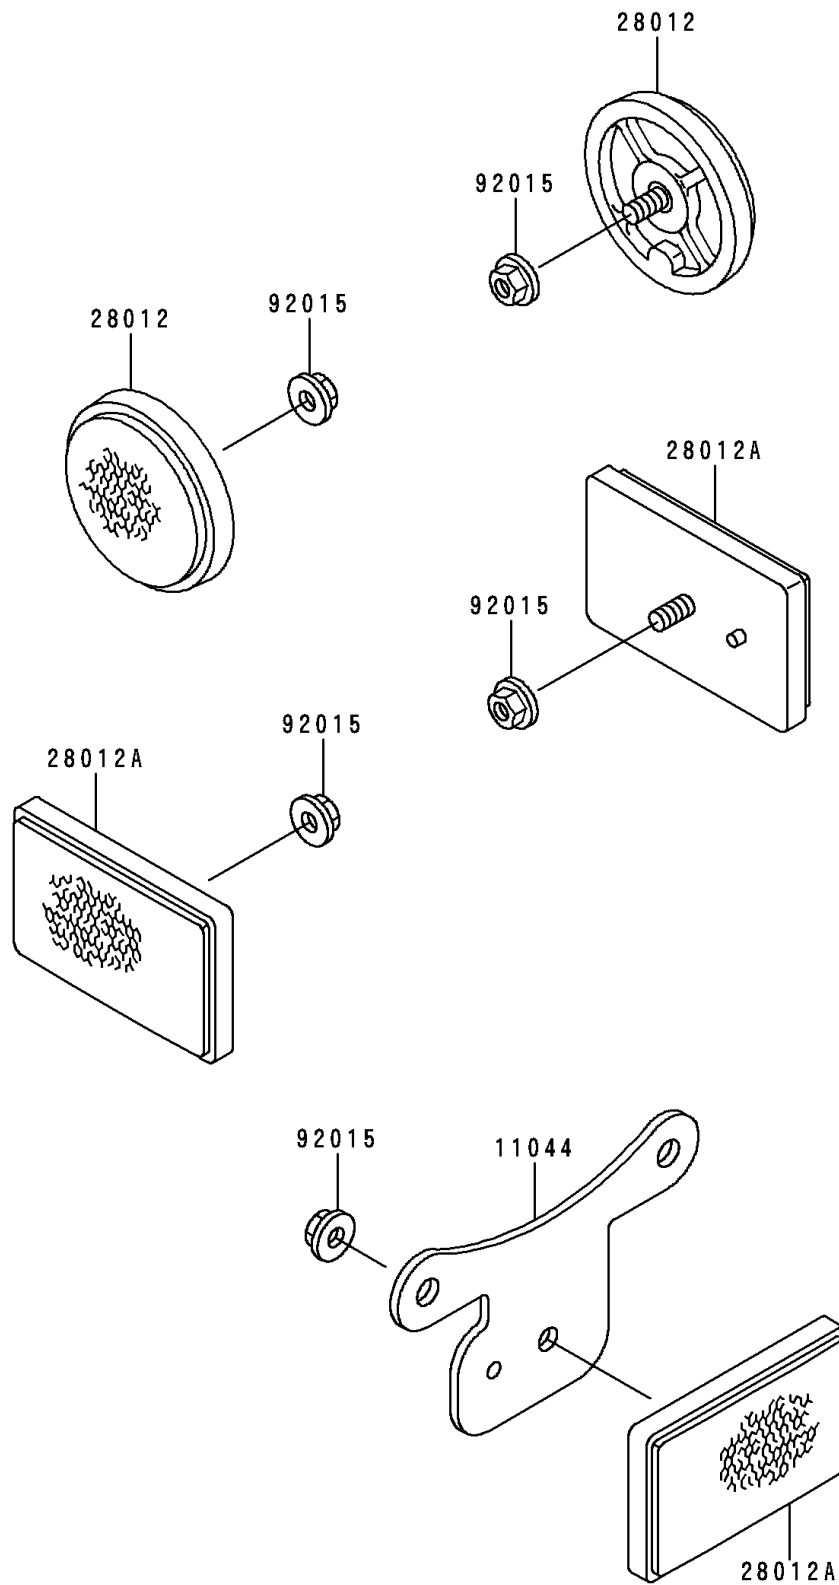

## 1992 Bayou® 300 PARTS DIAGRAM

Reflectors

F2790

## 1992 Bayou® 300 PARTS LIST

Reflectors

| ITEM NAME                          | PART NUMBER | QUANTITY |
|------------------------------------|-------------|----------|
| BRACKET,REFLECTOR (Ref # 11044)    | 11044-1426  | 1        |
| REFLECTOR-REFLEX,FR (Ref # 28012)  | 28012-016   | 1        |
| REFLECTOR-REFLEX,RR (Ref # 28012A) | 28012-1054  | 1        |
| NUT,FLANGED,5MM (Ref # 92015)      | 92015-1259  | 1        |