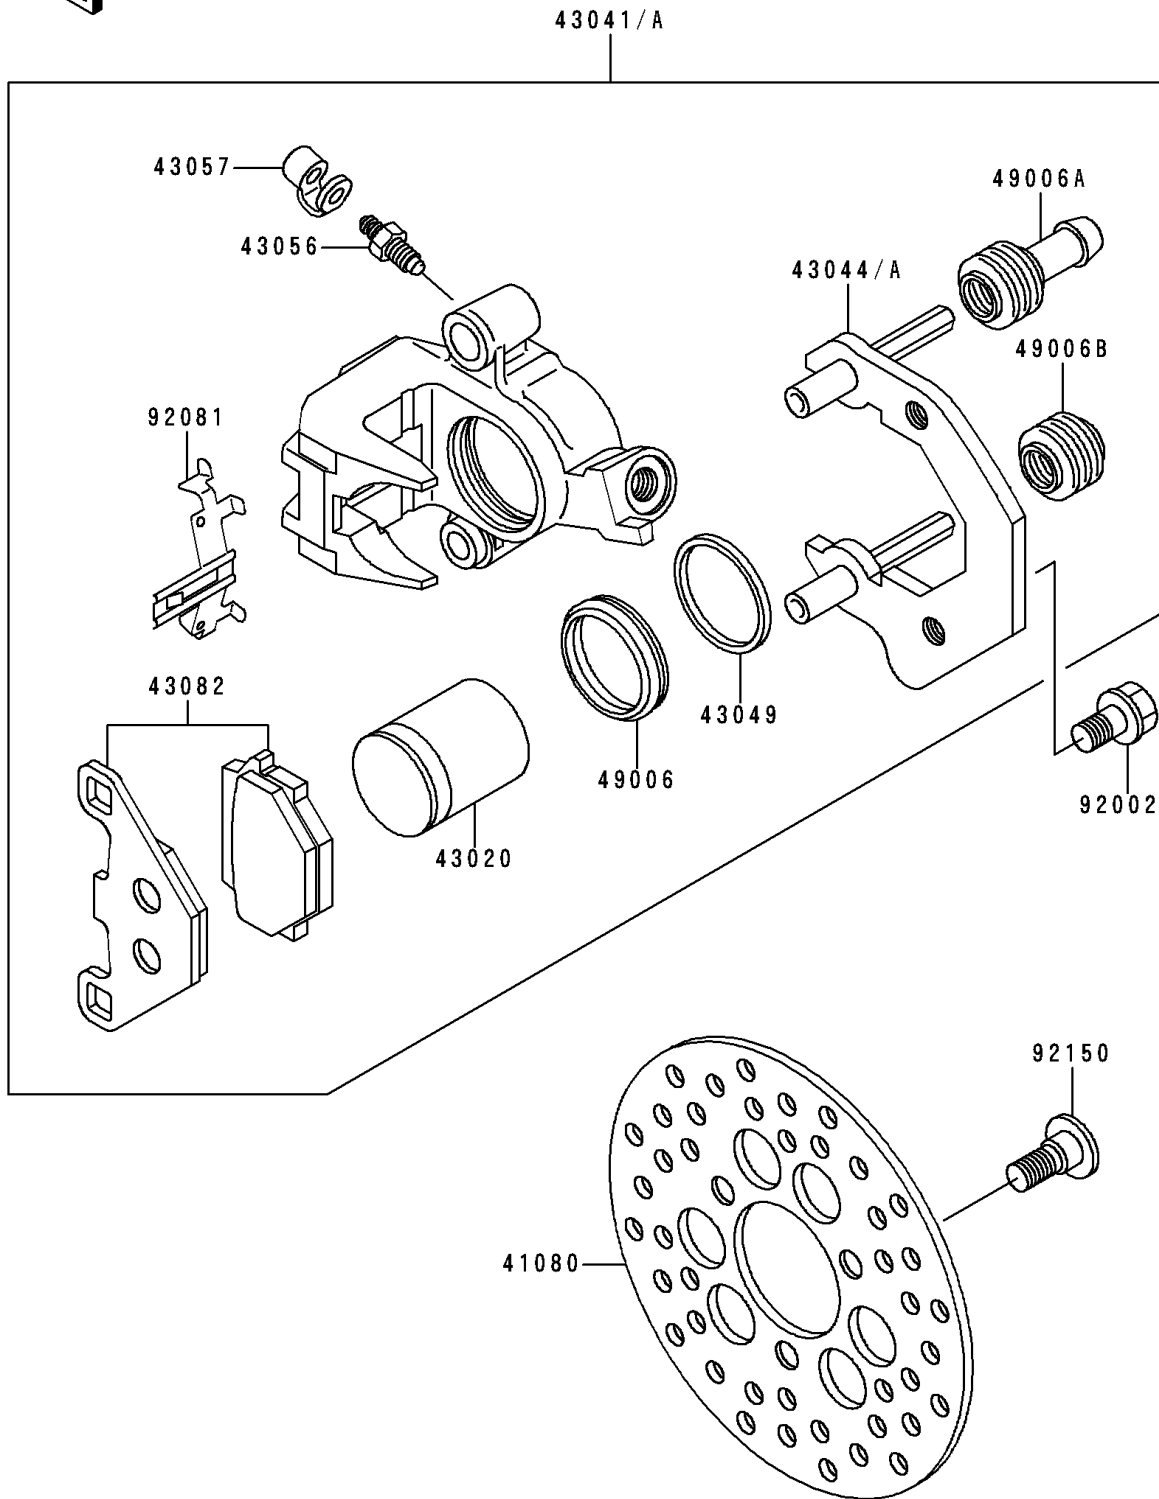

1992 Bayou® 300 PARTS DIAGRAM

Front Brake

F2292

1992 Bayou® 300 PARTS LIST

Front Brake

ITEM NAME	PART NUMBER	QUANTITY
DISC,FR (Ref # 41080)	41080-1171	1
PISTON-COMP-BRAKE (Ref # 43020)	43020-1093	1
CALIPER-ASSY,FR,LH (Ref # 43041)	43041-1520	1
CALIPER-ASSY,FR,RH (Ref # 43041A)	43041-1521	1
HOLDER-COMP-CALIPER,FR,LH (Ref # 43044)	43044-1064	1
HOLDER-COMP-CALIPER,FR,RH (Ref # 43044A)	43044-1065	1
PACKING (Ref # 43049)	43049-1016	1
BREATHER-BRAKE (Ref # 43056)	43056-1054	1
CAP-BREATHER (Ref # 43057)	43057-003	1
PAD-ASSY-BRAKE,FR (Ref # 43082)	43082-1027	1
BOOT,PISTON SEAL (Ref # 49006)	49006-1053	1
BOOT,CALIPER (Ref # 49006A)	49006-1054	1
BOOT,CALIPER (Ref # 49006B)	49006-1055	1
BOLT,FLANGED,8X13 (Ref # 92002)	92002-1737	1
SPRING (Ref # 92081)	92081-1341	1
BOLT,SOCKET,8X20 (Ref # 92150)	92150-1760	1