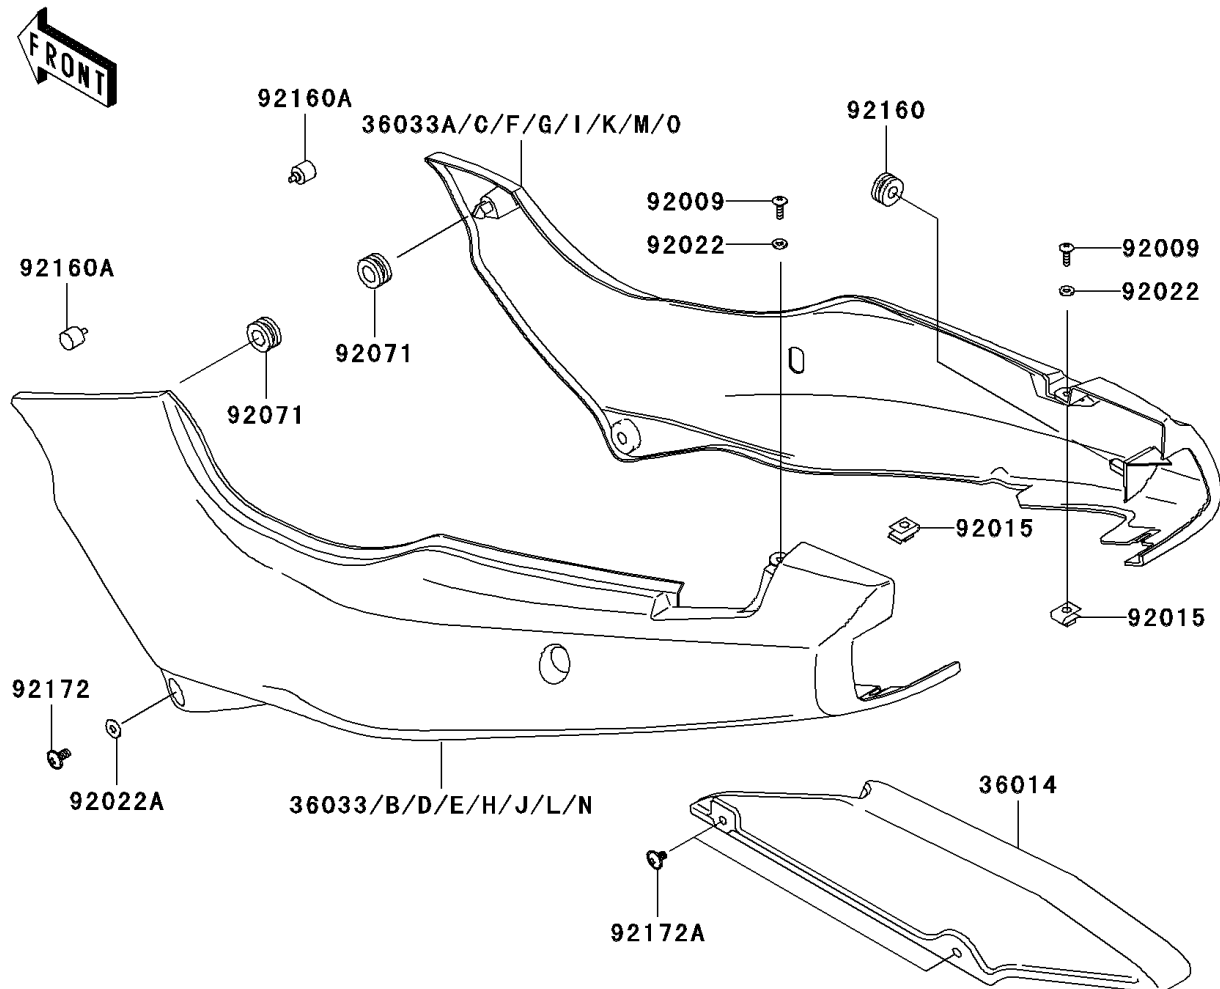

2006 NINJA® 500R PARTS DIAGRAM

Side Covers/Chain Cover

F2610

(36033/A)	Green
(36033B/C)	C. F. Red

(36033D/F)	Yellow
(36033E/G)	Titanium
(36033H/I)	Black
(36033J/K)	P. Red
(36033L/M)	Black
(36033N/O)	Blue

WD

WD

2006 NINJA® 500R PARTS LIST

Side Covers/Chain Cover

ITEM NAME	PART NUMBER	QUANTITY
CASE-CHAIN (Ref # 36014)	36014-1164	1
COVER-SIDE,LH,L.GREEN (Ref # 36033)	36033-5063-777	1
COVER-SIDE,RH,L.GREEN (Ref # 36033A)	36033-5064-777	1
COVER-SIDE,LH,C.F.RED (Ref # 36033B)	36033-5065-816	1
COVER-SIDE,RH,C.F.RED (Ref # 36033C)	36033-5066-816	1
SCREW,5X16,BLACK (Ref # 92009)	92009-1654	1
NUT,5MM (Ref # 92015)	92015-1710	1
WASHER,NYLON,5.3X11.5X1.5 (Ref # 92022)	92022-1521	1
WASHER,6.5X16X1.0 (Ref # 92022A)	92022-1654	1
GROMMET (Ref # 92071)	92071-056	1
DAMPER (Ref # 92160)	92160-1162	1
DAMPER (Ref # 92160A)	92160-1555	1
SCREW,6X14 (Ref # 92172)	92172-0004	1
SCREW,6X10 (Ref # 92172A)	92172-0005	1