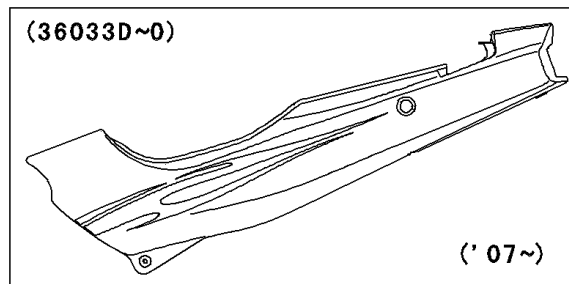

2006 NINJA® 500R PARTS DIAGRAM

Side Covers/Chain Cover

F2610

(36033/A)	Green
(36033B/C)	C. F. Red

(36033D/F)	Yellow
(36033E/G)	Titanium
(36033H/I)	Black
(36033J/K)	P. Red
(36033L/M)	Black
(36033N/O)	Blue

WD

WD

2006 NINJA® 500R PARTS LIST

Side Covers/Chain Cover

ITEM NAME	PART NUMBER	QUANTITY
CASE-CHAIN (Ref # 36014)	36014-1164	1
COVER-SIDE,LH,L.GREEN (Ref # 36033)	36033-5063-777	1
COVER-SIDE,RH,L.GREEN (Ref # 36033A)	36033-5064-777	1
COVER-SIDE,LH,C.F.RED (Ref # 36033B)	36033-5065-816	1
COVER-SIDE,RH,C.F.RED (Ref # 36033C)	36033-5066-816	1
SCREW,5X16,BLACK (Ref # 92009)	92009-1654	1
NUT,5MM (Ref # 92015)	92015-1710	1
WASHER,NYLON,5.3X11.5X1.5 (Ref # 92022)	92022-1521	1
WASHER,6.5X16X1.0 (Ref # 92022A)	92022-1654	1
GROMMET (Ref # 92071)	92071-056	1
DAMPER (Ref # 92160)	92160-1162	1
DAMPER (Ref # 92160A)	92160-1555	1
SCREW,6X14 (Ref # 92172)	92172-0004	1
SCREW,6X10 (Ref # 92172A)	92172-0005	1