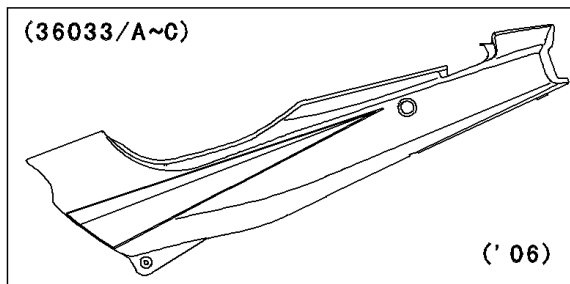

2006 NINJA® 500R PARTS DIAGRAM

Side Covers/Chain Cover

F2610

(36033/A)	Green
(36033B/C)	C. F. Red

(36033D/F)	Yellow
(36033E/G)	Titanium
(36033H/I)	Black
(36033J/K)	P. Red
(36033L/M)	Black
(36033N/O)	Blue

WD

WD

2006 NINJA® 500R PARTS LIST

Side Covers/Chain Cover

ITEM NAME	PART NUMBER	QUANTITY
CASE-CHAIN (Ref # 36014)	36014-1164	1
COVER-SIDE,LH,L.GREEN (Ref # 36033)	36033-5063-777	1
COVER-SIDE,RH,L.GREEN (Ref # 36033A)	36033-5064-777	1
COVER-SIDE,LH,C.F.RED (Ref # 36033B)	36033-5065-816	1
COVER-SIDE,RH,C.F.RED (Ref # 36033C)	36033-5066-816	1
SCREW,5X16,BLACK (Ref # 92009)	92009-1654	1
NUT,5MM (Ref # 92015)	92015-1710	1
WASHER,NYLON,5.3X11.5X1.5 (Ref # 92022)	92022-1521	1
WASHER,6.5X16X1.0 (Ref # 92022A)	92022-1654	1
GROMMET (Ref # 92071)	92071-056	1
DAMPER (Ref # 92160)	92160-1162	1
DAMPER (Ref # 92160A)	92160-1555	1
SCREW,6X14 (Ref # 92172)	92172-0004	1
SCREW,6X10 (Ref # 92172A)	92172-0005	1