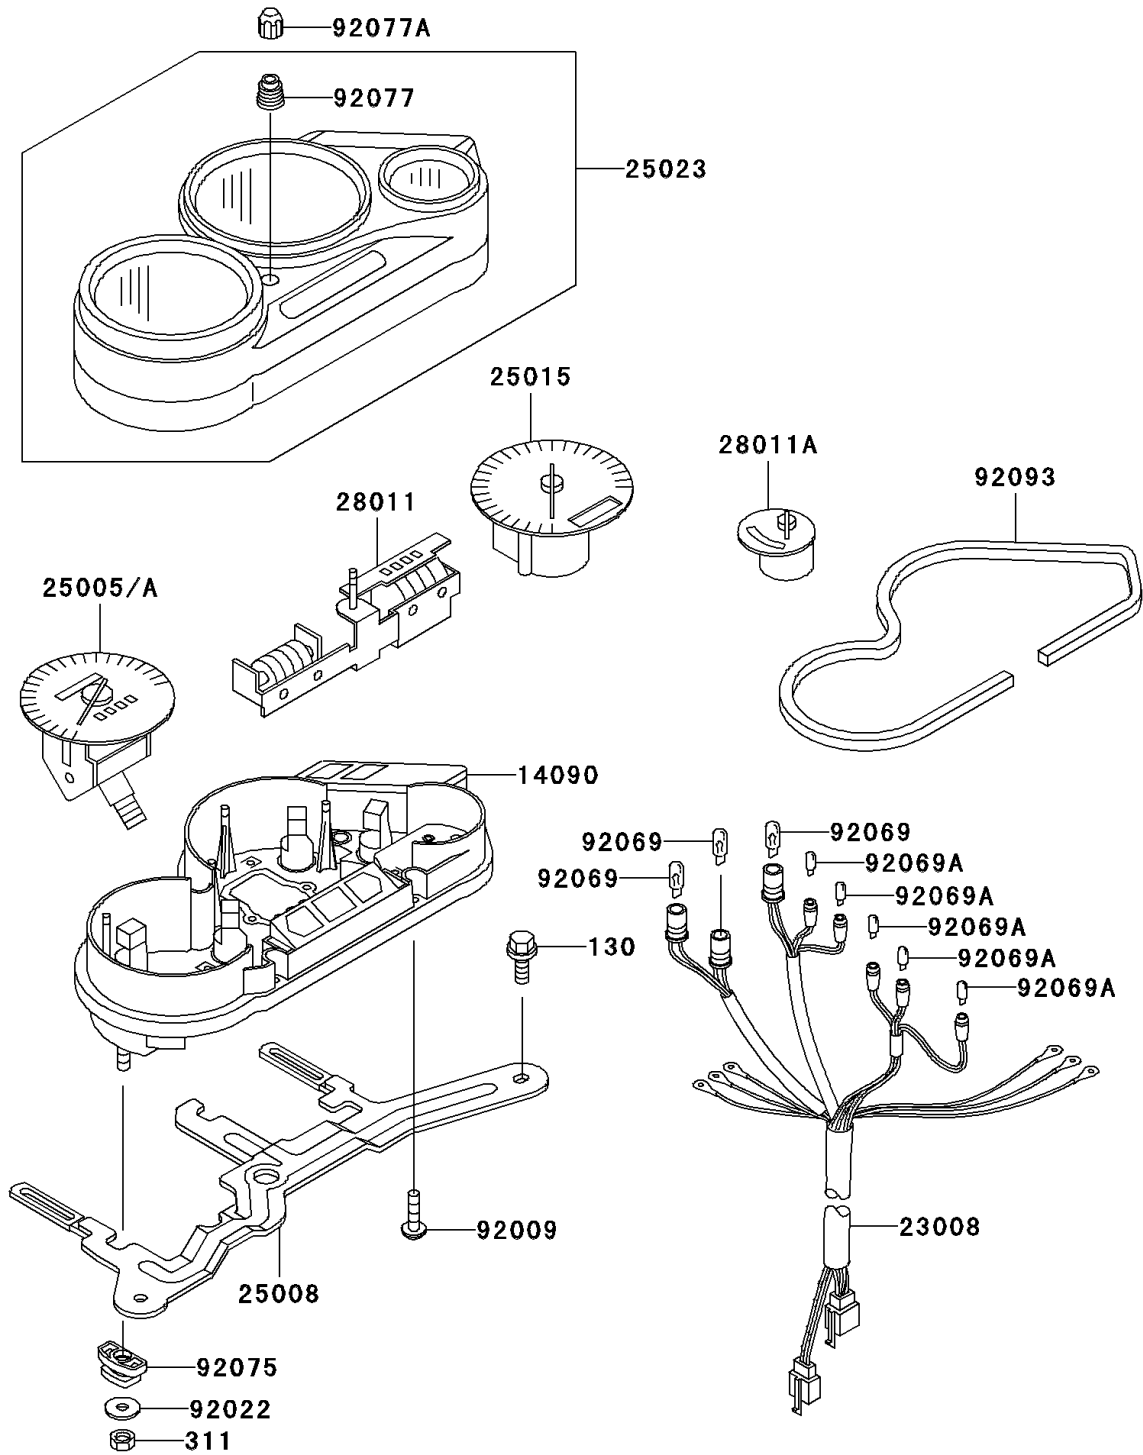

2006 NINJA® 500R PARTS DIAGRAM

Meter(s)

F2530

2006 NINJA® 500R PARTS LIST

Meter(s)

ITEM NAME	PART NUMBER	QUANTITY
BOLT-FLANGED,6X12 (Ref # 130)	130AB0612	1
NUT-HEX (Ref # 311)	311AA0500	1
COVER,METER HOUSING (Ref # 14090)	14090-1869	1
SOCKET-ASSY,METER (Ref # 23008)	23008-1431	1
BRACKET-METER (Ref # 25008)	25008-1160	1
TACHOMETER,X1000R/MIN (Ref # 25015)	25015-1327	1
COVER-METER CASE,UPP (Ref # 25023)	25023-1167	1
METER,TRIP (Ref # 28011)	28011-1118	1
METER,TEMP (Ref # 28011A)	28011-1144	1
SCREW,TAPPING,4X16 (Ref # 92009)	92009-1163	1
WASHER,5.2X16X1.2 (Ref # 92022)	92022-263	1
BULB,12V 1.7W,T10 (Ref # 92069)	92069-1059	1
BULB,12V 3W,T6.5 (Ref # 92069A)	92069-1068	1
DAMPER,METER BRACKET (Ref # 92075)	92075-1495	1
KNOB,TRIP RESET (Ref # 92077)	92077-1087	1
KNOB,TRIP RESET (Ref # 92077A)	92077-1094	1
SEAL (Ref # 92093)	92093-1373	1
SPEEDOMETER,KPH (Ref # 25005)	25005-1706	1
SPEEDOMETER,MPH (Ref # 25005A)	25005-1729	1