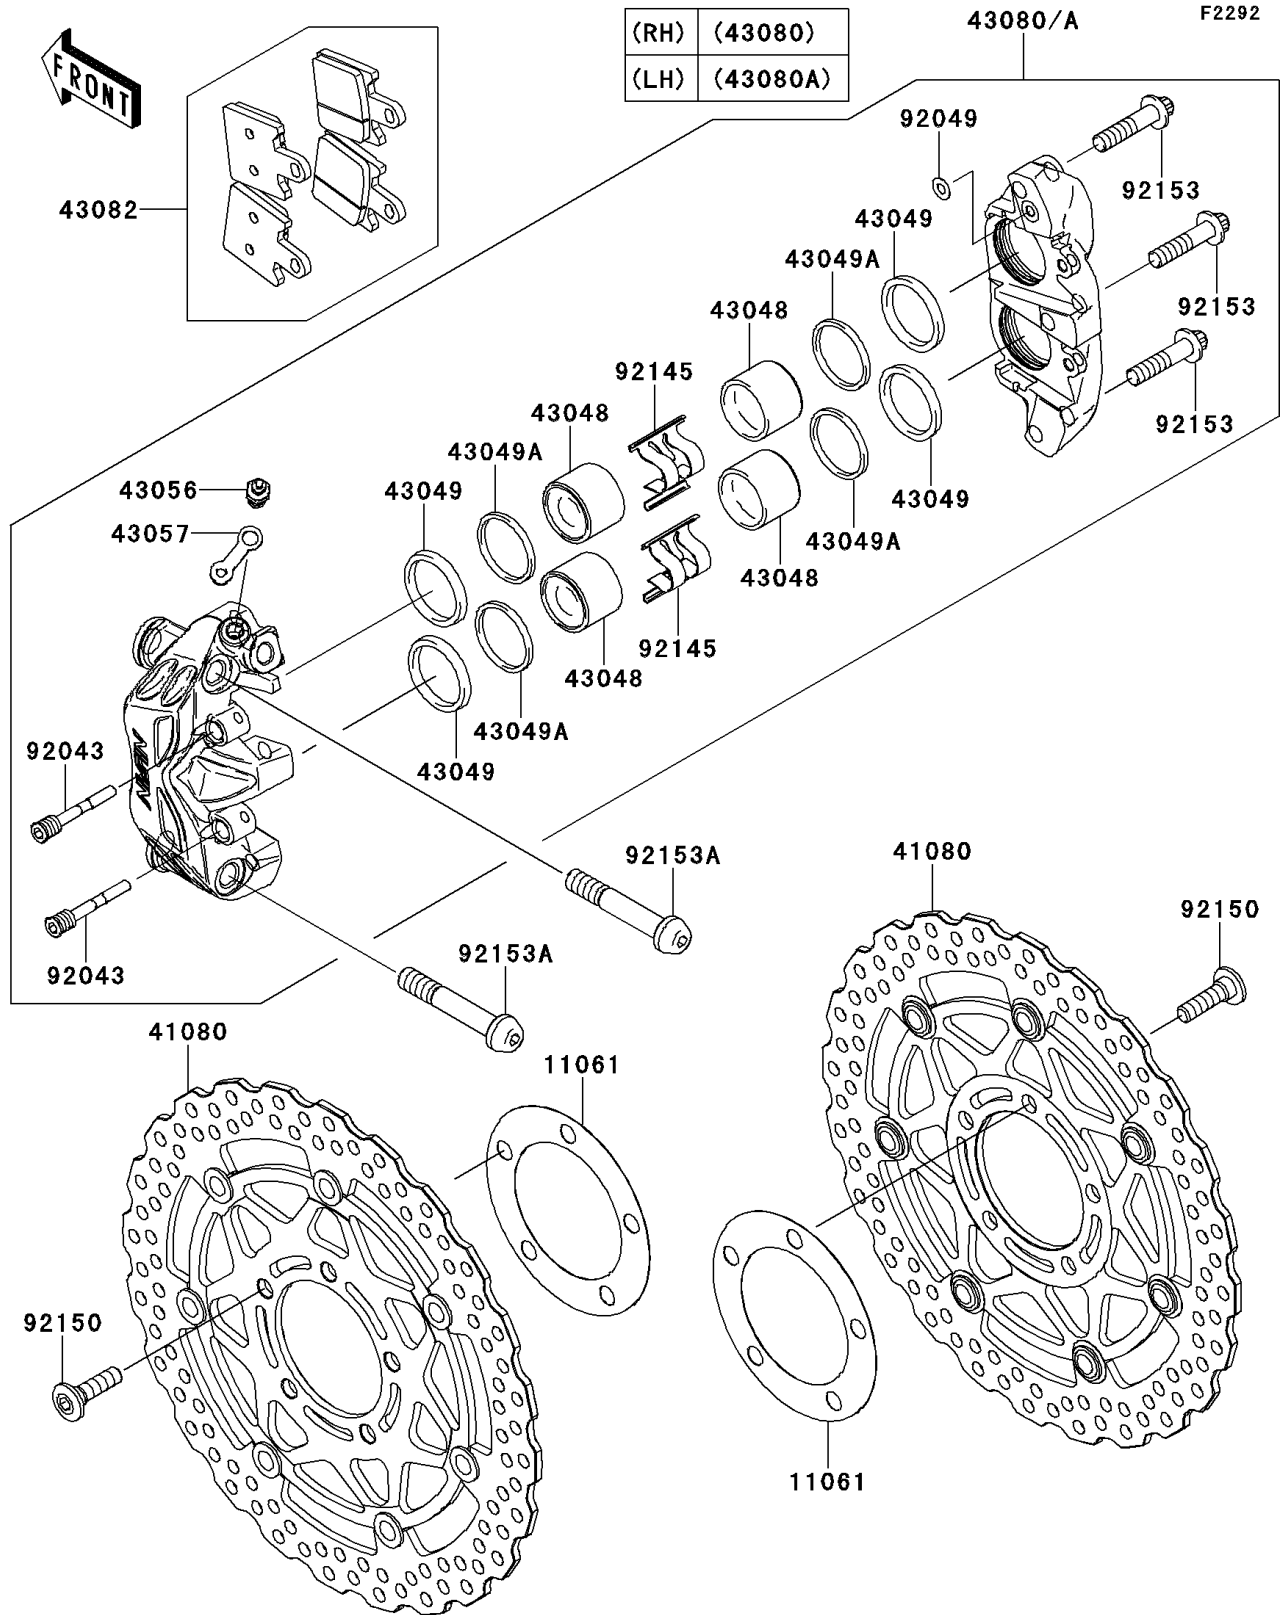

2008 Concours™ 14 PARTS DIAGRAM

Front Brake

2008 Concours™ 14 PARTS LIST

Front Brake

ITEM NAME	PART NUMBER	QUANTITY
GASKET,DISC PLATE (Ref # 11061)	11061-0029	1
DISC,FR,HOUSING BLACK+DISC SIL (Ref # 41080)	41080-0102-5C	1
PISTON-CALIPER (Ref # 43048)	43048-0005	1
PACKING (Ref # 43049)	43049-0006	1
PACKING (Ref # 43049A)	43049-0007	1
BREATHER (Ref # 43056)	43056-1055	1
CAP-BREATHER (Ref # 43057)	43057-1001	1
CALIPER-SUB-ASSY,FR,RH,BLACK (Ref # 43080)	43080-0046-DJ	1
CALIPER-SUB-ASSY,FR,LH,BLACK (Ref # 43080A)	43080-0047-DJ	1
PAD-ASSY-BRAKE (Ref # 43082)	43082-0071	1
PIN,PAD (Ref # 92043)	92043-0105	1
SEAL-OIL (Ref # 92049)	92049-1448	1
SPRING,PAD (Ref # 92145)	92145-0436	1
BOLT,SOCKET,8X30 (Ref # 92150)	92150-1771	1
BOLT,TORX,8X38 (Ref # 92153)	92153-1093	1
BOLT,SOCKET,10X60 (Ref # 92153A)	92153-1837	1