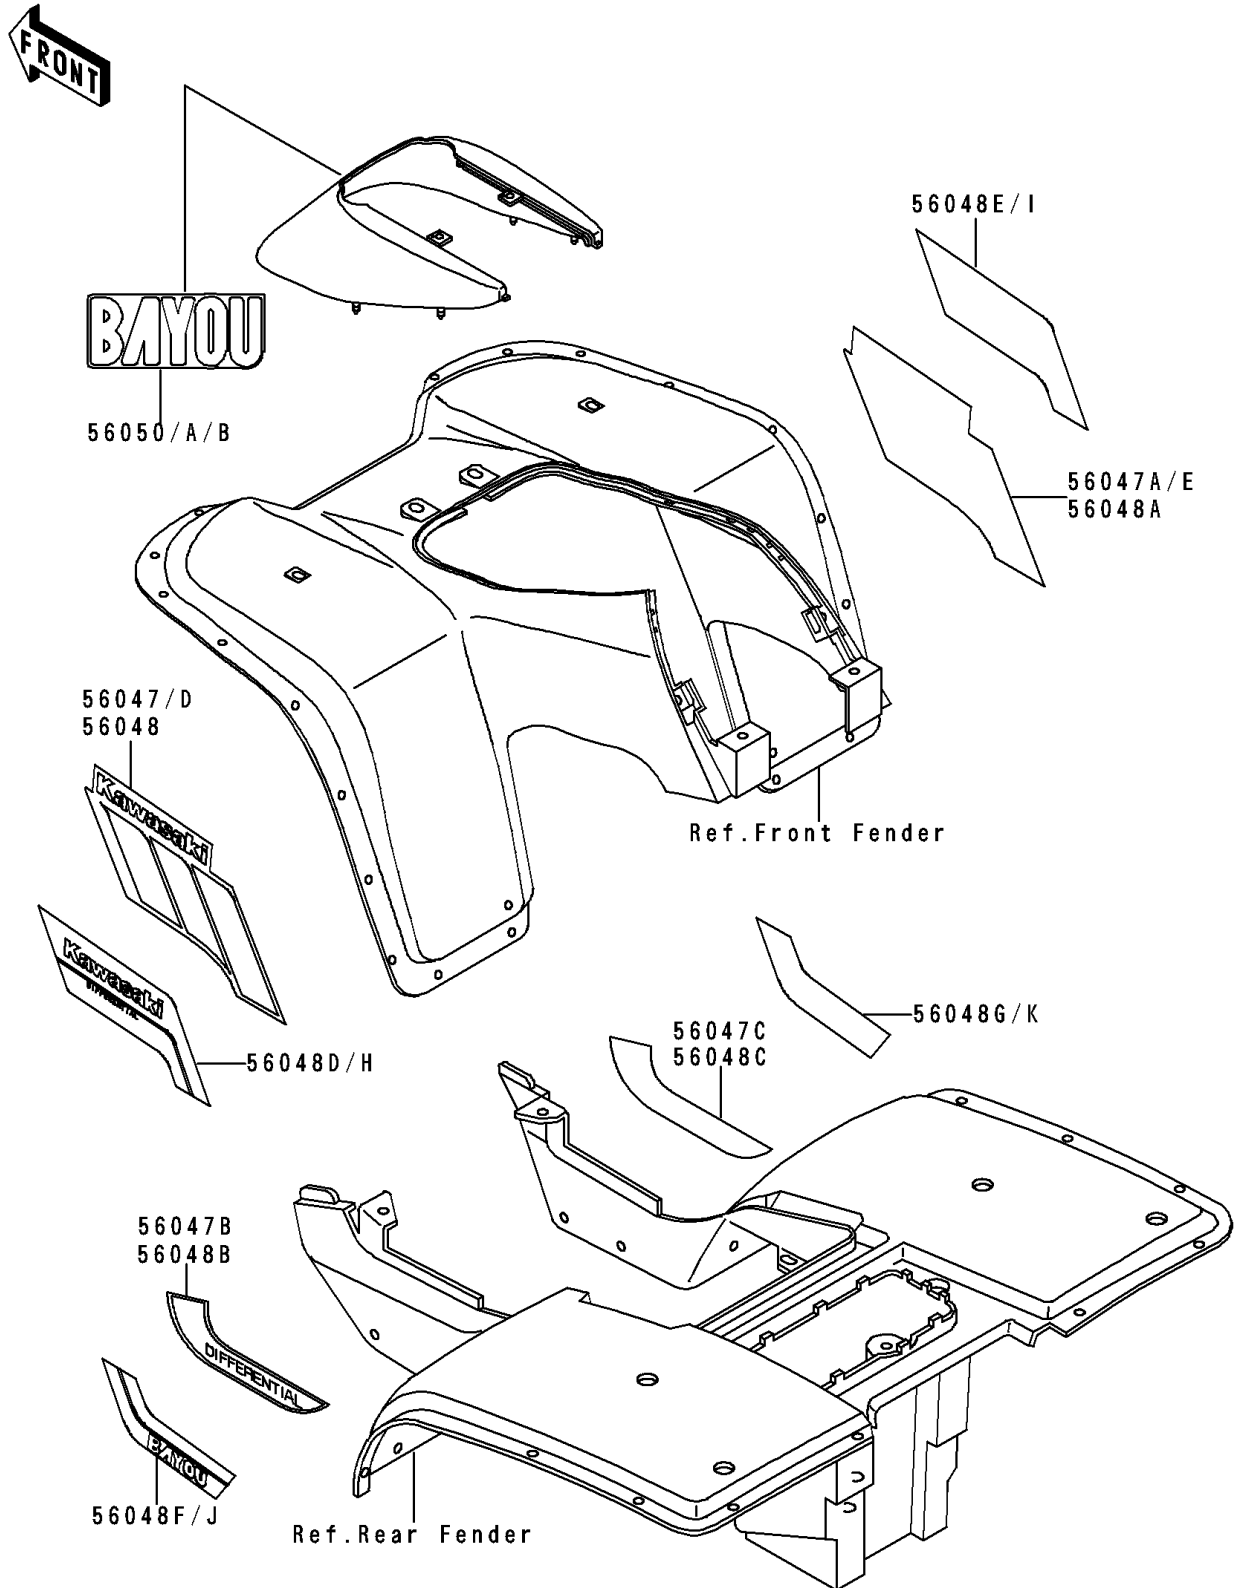

## 1988 Bayou® 300 PARTS DIAGRAM

Decal(KLF300-B1/B2)

F2861

## 1988 Bayou® 300 PARTS LIST

Decal(KLF300-B1/B2)

| ITEM NAME                                     | PART NUMBER | QUANTITY |
|---|-------------|----------|
| PATTERN,FR FENDER,LH,FOR RED (Ref # 56047)    | 56047-1789  | 1        |
| PATTERN,FR FENDER,RH,FOR RED (Ref # 56047A)   | 56047-1790  | 1        |
| MARK,FR FENDER,FOR RED (Ref # 56050)          | 56050-1057  | 1        |
| PATTERN,RR FENDER,LH,RED&WHITE (Ref # 56047B) | 56047-1791  | 2        |
| PATTERN,RR FENDER,RH,RED&WHITE (Ref # 56047C) | 56047-1792  | 2        |
| PATTERN,FR FENDER,LH,FOR WHITE (Ref # 56047D) | 56047-1793  | 1        |
| PATTERN,FR FENDER,RH,FOR WHITE (Ref # 56047E) | 56047-1794  | 1        |
| PATTERN,FR FENDER,LH,FOR BLACK (Ref # 56048)  | 56048-1135  | 1        |
| PATTERN,FR FENDER,RH,FOR BLACK (Ref # 56048A) | 56048-1136  | 1        |
| PATTERN,RR FENDER,LH,FOR BLACK (Ref # 56048B) | 56048-1137  | 1        |
| PATTERN,RR FENDER,RH,FOR BLACK (Ref # 56048C) | 56048-1138  | 1        |
| MARK,FR FENDER,FOR WHITE (Ref # 56050A)       | 56050-1058  | 1        |
| MARK,FR FENDER,FOR BLACK (Ref # 56050B)       | 56050-1096  | 1        |