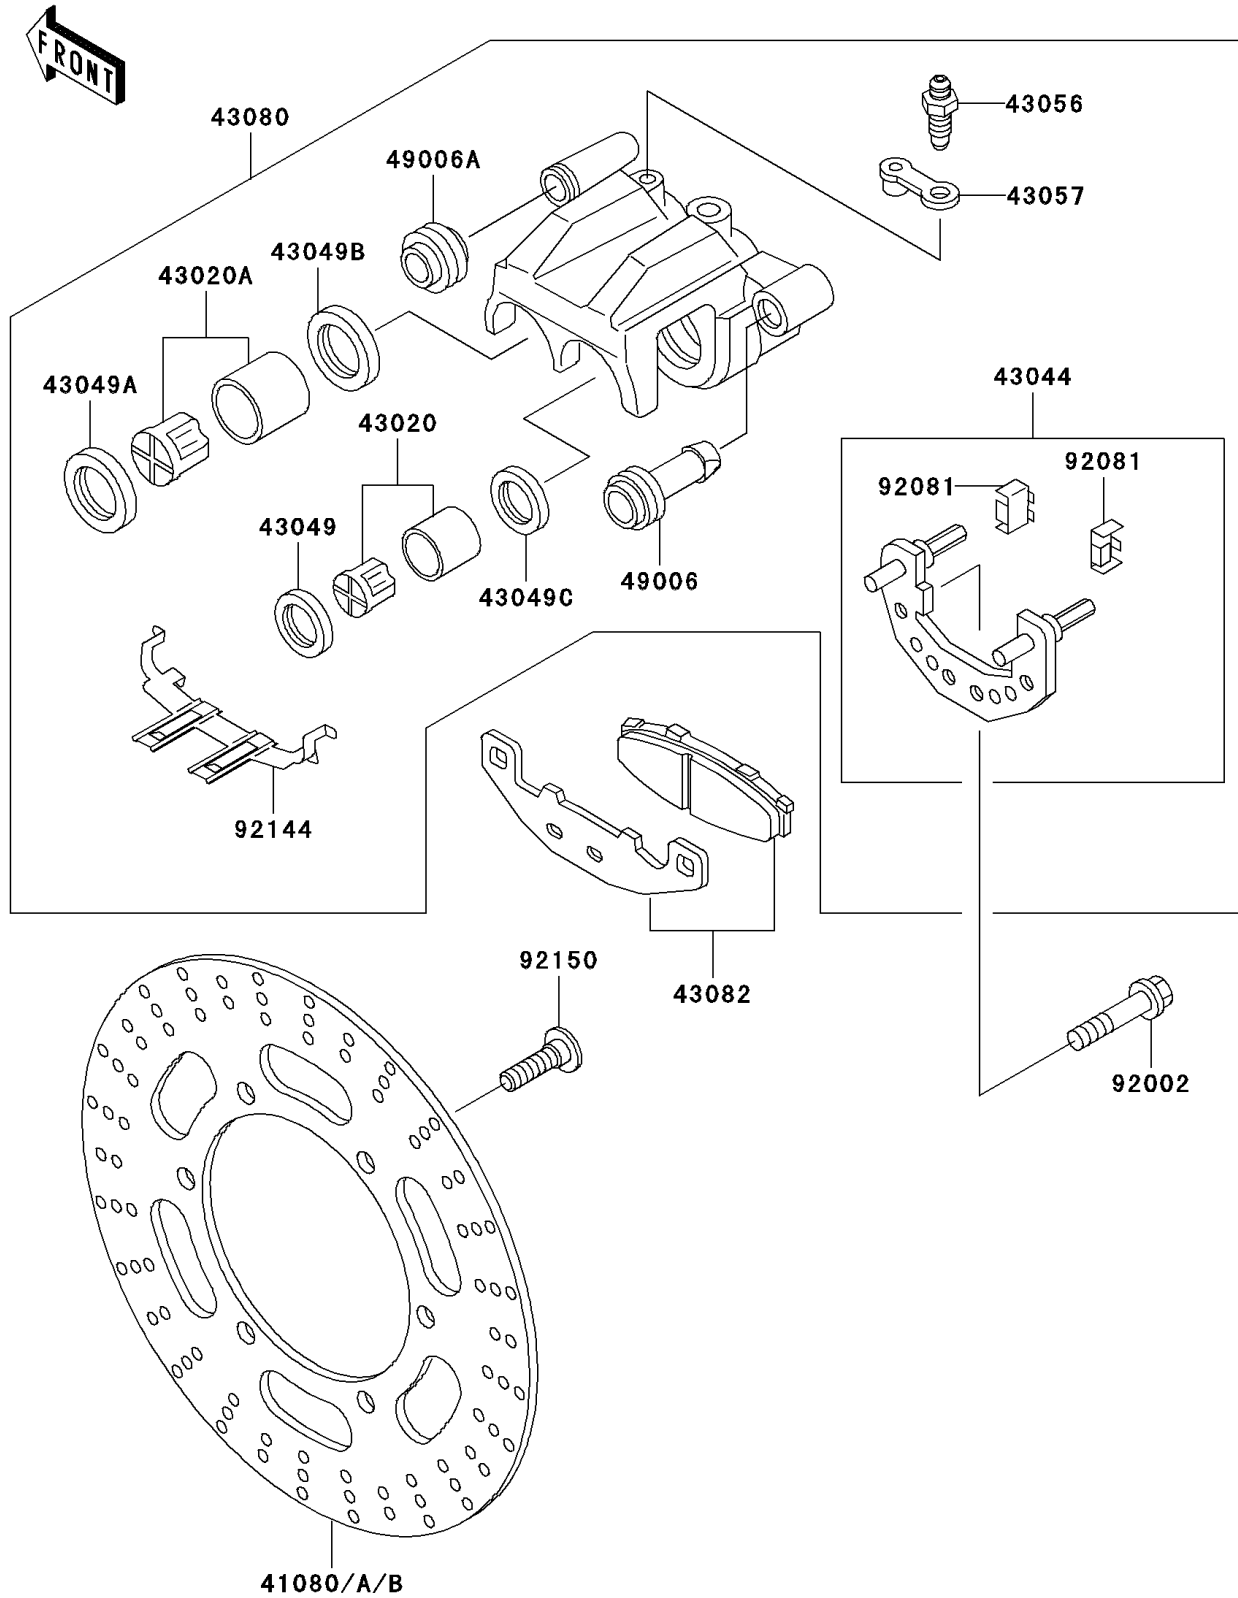

## 2006 NINJA® 500R PARTS DIAGRAM

Front Brake

F2292

## 2006 NINJA® 500R PARTS LIST

Front Brake

ITEM NAME	PART NUMBER	QUANTITY
DISC,FR,C.GRAY (Ref # 41080)	41080-0032-FB	1
PISTON-COMP-BRAKE (Ref # 43020)	43020-1068	1
PISTON-COMP-BRAKE (Ref # 43020A)	43020-1069	1
HOLDER-COMP-CALIPER (Ref # 43044)	43044-1067	1
PACKING,PISTON (Ref # 43049)	43049-1055	1
PACKING,PISTON (Ref # 43049A)	43049-1057	1
PACKING,PISTON SEAL (Ref # 43049B)	43049-1095	1
PACKING,PISTON SEAL (Ref # 43049C)	43049-1096	1
BREATHER-BRAKE (Ref # 43056)	43056-1054	1
CAP-BREATHER (Ref # 43057)	43057-003	1
CALIPER-SUB-ASSY,FR,RH,BLACK (Ref # 43080)	43080-5013-DJ	1
PAD-ASSY-BRAKE (Ref # 43082)	43082-1161	1
BOOT,CALIPER (Ref # 49006)	49006-1094	1
BOOT,CALIPER (Ref # 49006A)	49006-1095	1
BOLT,FLANGED,10X41 (Ref # 92002)	92002-1484	1
SPRING,PAD STOPPER (Ref # 92081)	92081-1661	1
SPRING,PAD (Ref # 92144)	92144-1070	1
BOLT,SOCKET,8X30 (Ref # 92150)	92150-1771	1