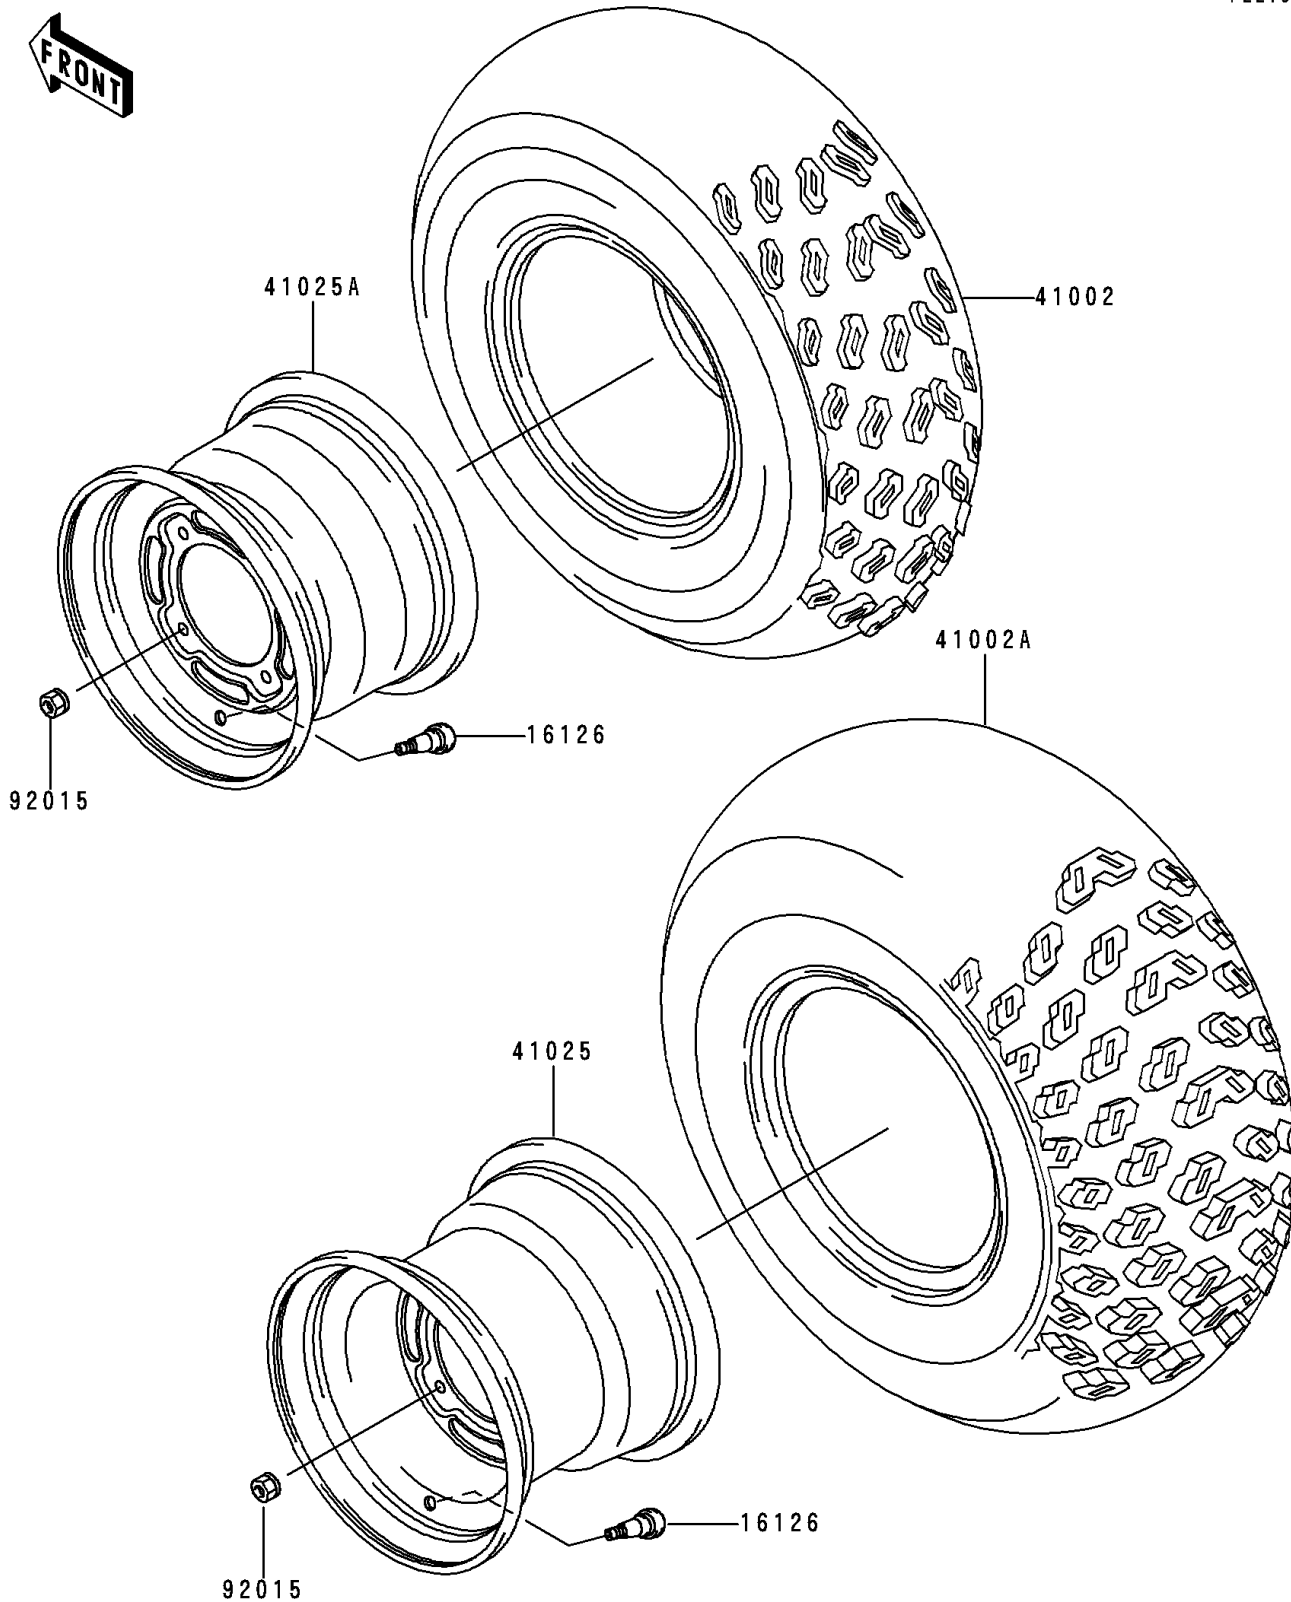

1988 Bayou® 300 PARTS DIAGRAM

Tire

F2210

1988 Bayou® 300 PARTS LIST

Tire

ITEM NAME	PART NUMBER	QUANTITY
VALVE (Ref # 16126)	16126-4001	1
TIRE,FR,AT22X9-10,KT761(D) (Ref # 41002)	41002-1525	1
TIRE,RR,AT24X11-10,KT765(D) (Ref # 41002A)	41002-1526	1
RIM,RR,10X8.5,J.WHITE (Ref # 41025)	41025-1210-8C	1
RIM,FR,10X7.0,J.WHITE (Ref # 41025A)	41025-1212-8C	1
NUT,LOCK,10MM (Ref # 92015)	92015-1808	1