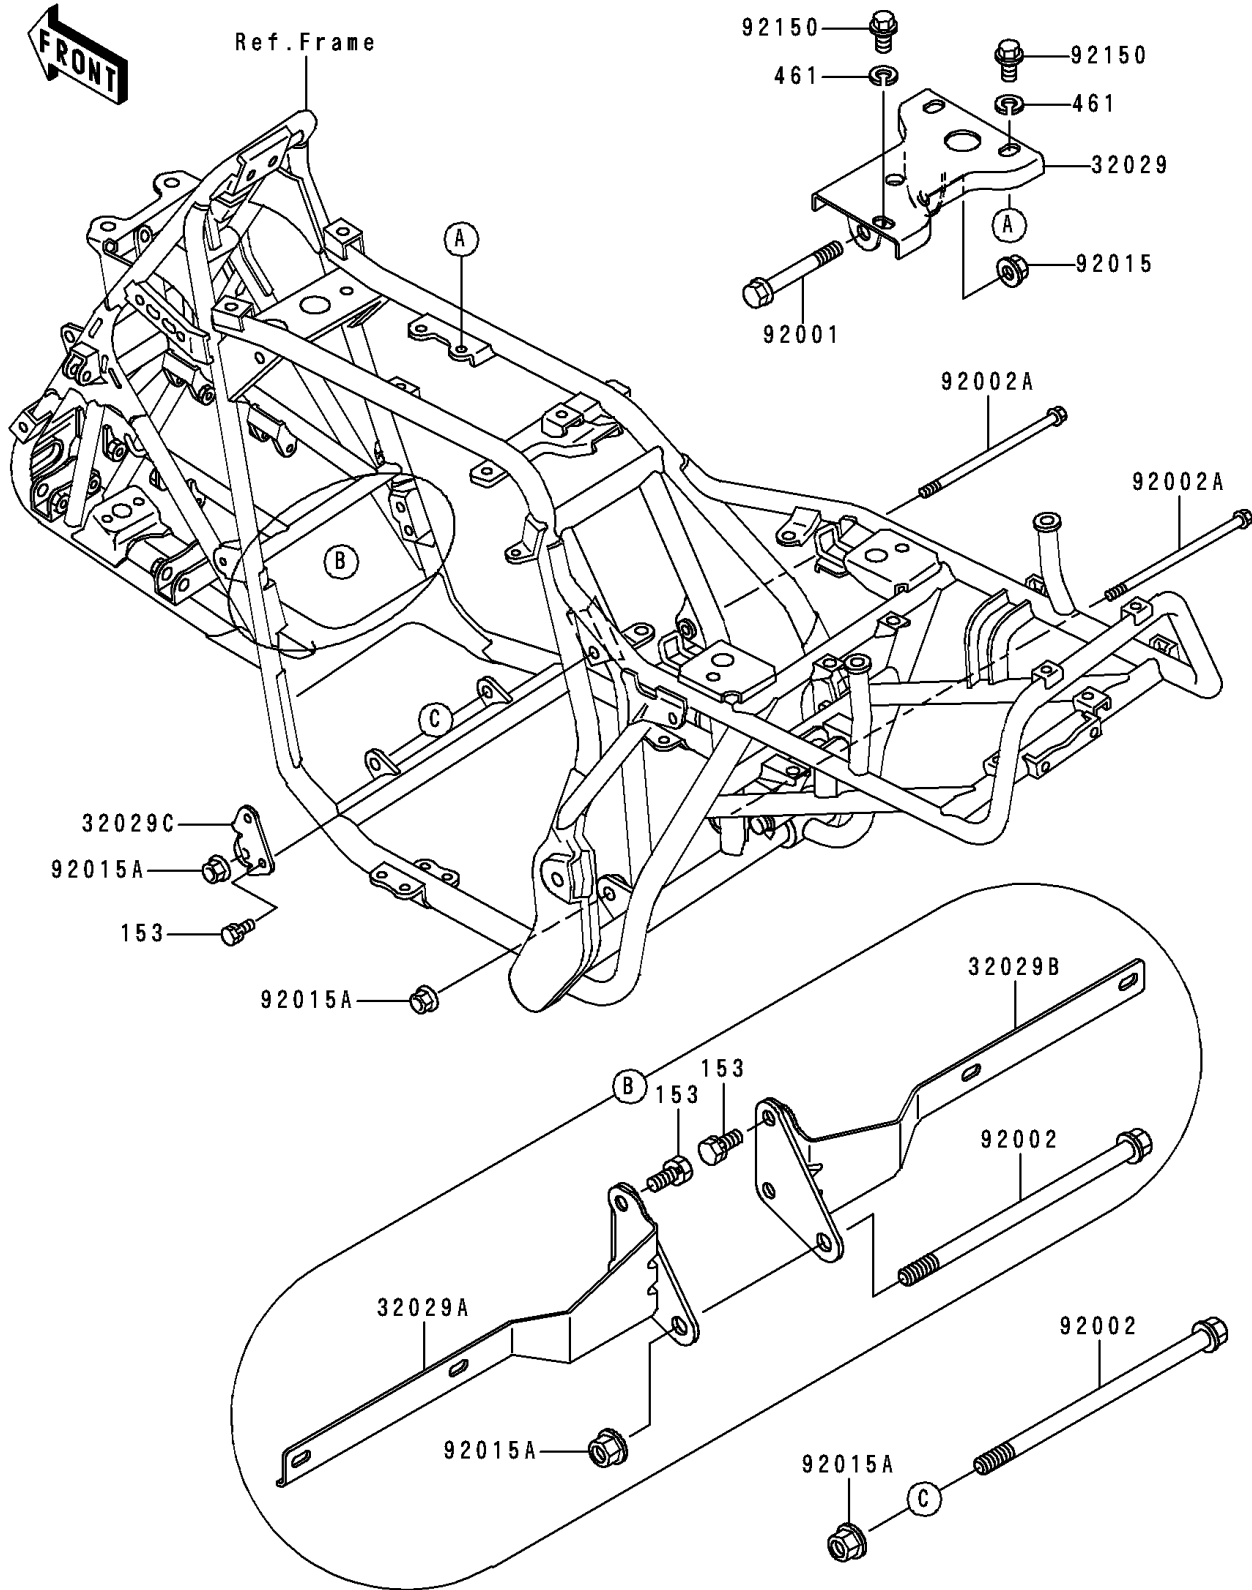

1988 Bayou® 300 PARTS DIAGRAM

Frame Fitting

F2131

1988 Bayou® 300 PARTS LIST

Frame Fitting

ITEM NAME	PART NUMBER	QUANTITY
BOLT-WS-SMALL,8X18 (Ref # 153)	153J0818	1
WASHER-SPRING,8MM,BLACK (Ref # 461)	461K0800	1
BRACKET-ENGINE, TOP (Ref # 32029)	32029-1569	1
BRACKET-ENGINE,LH (Ref # 32029A)	32029-1594	1
BRACKET-ENGINE,RH (Ref # 32029B)	32029-1595	1
BRACKET-ENGINE (Ref # 32029C)	32029-1597	1
BOLT,FLANGED,8X60,BLACK (Ref # 92001)	92001-1615	1
BOLT,FLANGED,10X180 (Ref # 92002)	92002-1546	1
BOLT,FLANGED,10X190 (Ref # 92002A)	92002-1548	1
NUT,8MM (Ref # 92015)	92015-1432	1
NUT,FLANGED,10MM (Ref # 92015A)	92015-1727	1
BOLT,FLANGED,8X14 (Ref # 92150)	92150-1066	1