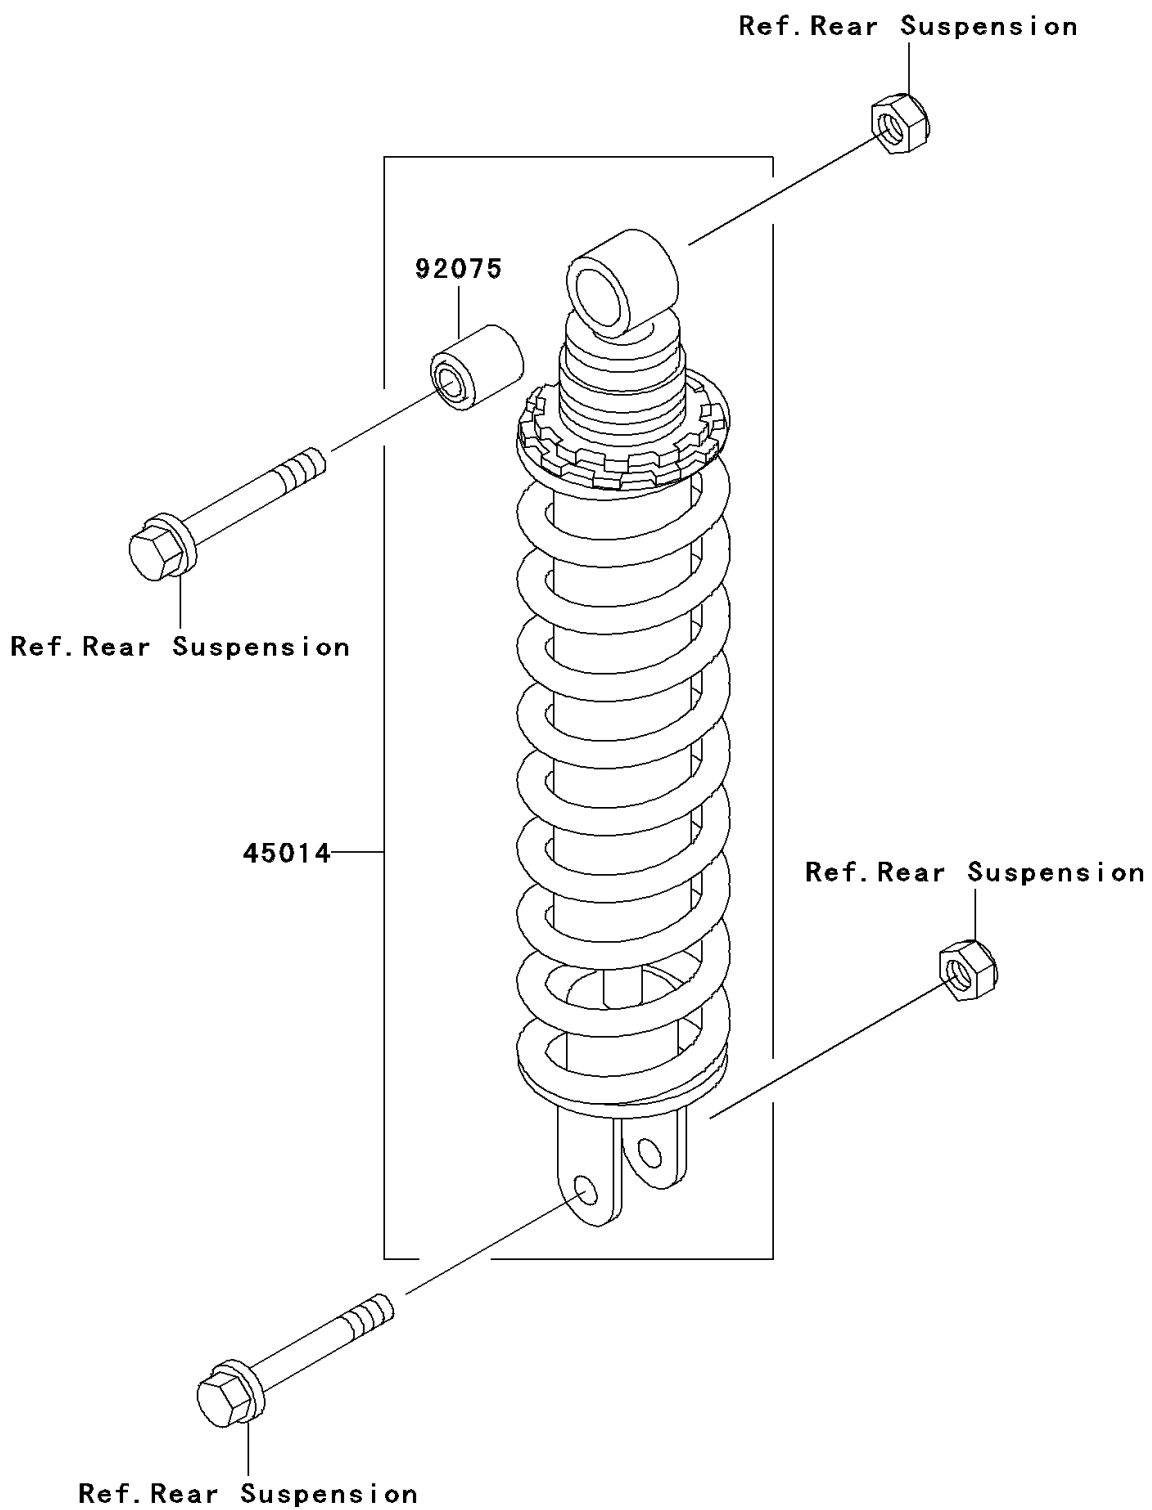

2006 NINJA® 500R PARTS DIAGRAM

Shock Absorber(s)

F2280

2006 NINJA® 500R PARTS LIST

Shock Absorber(s)

ITEM NAME	PART NUMBER	QUANTITY
SHOCKABSORBER (Ref # 45014)	45014-1365	1
DAMPER,SHOCKABSORBER (Ref # 92075)	92075-1497	1