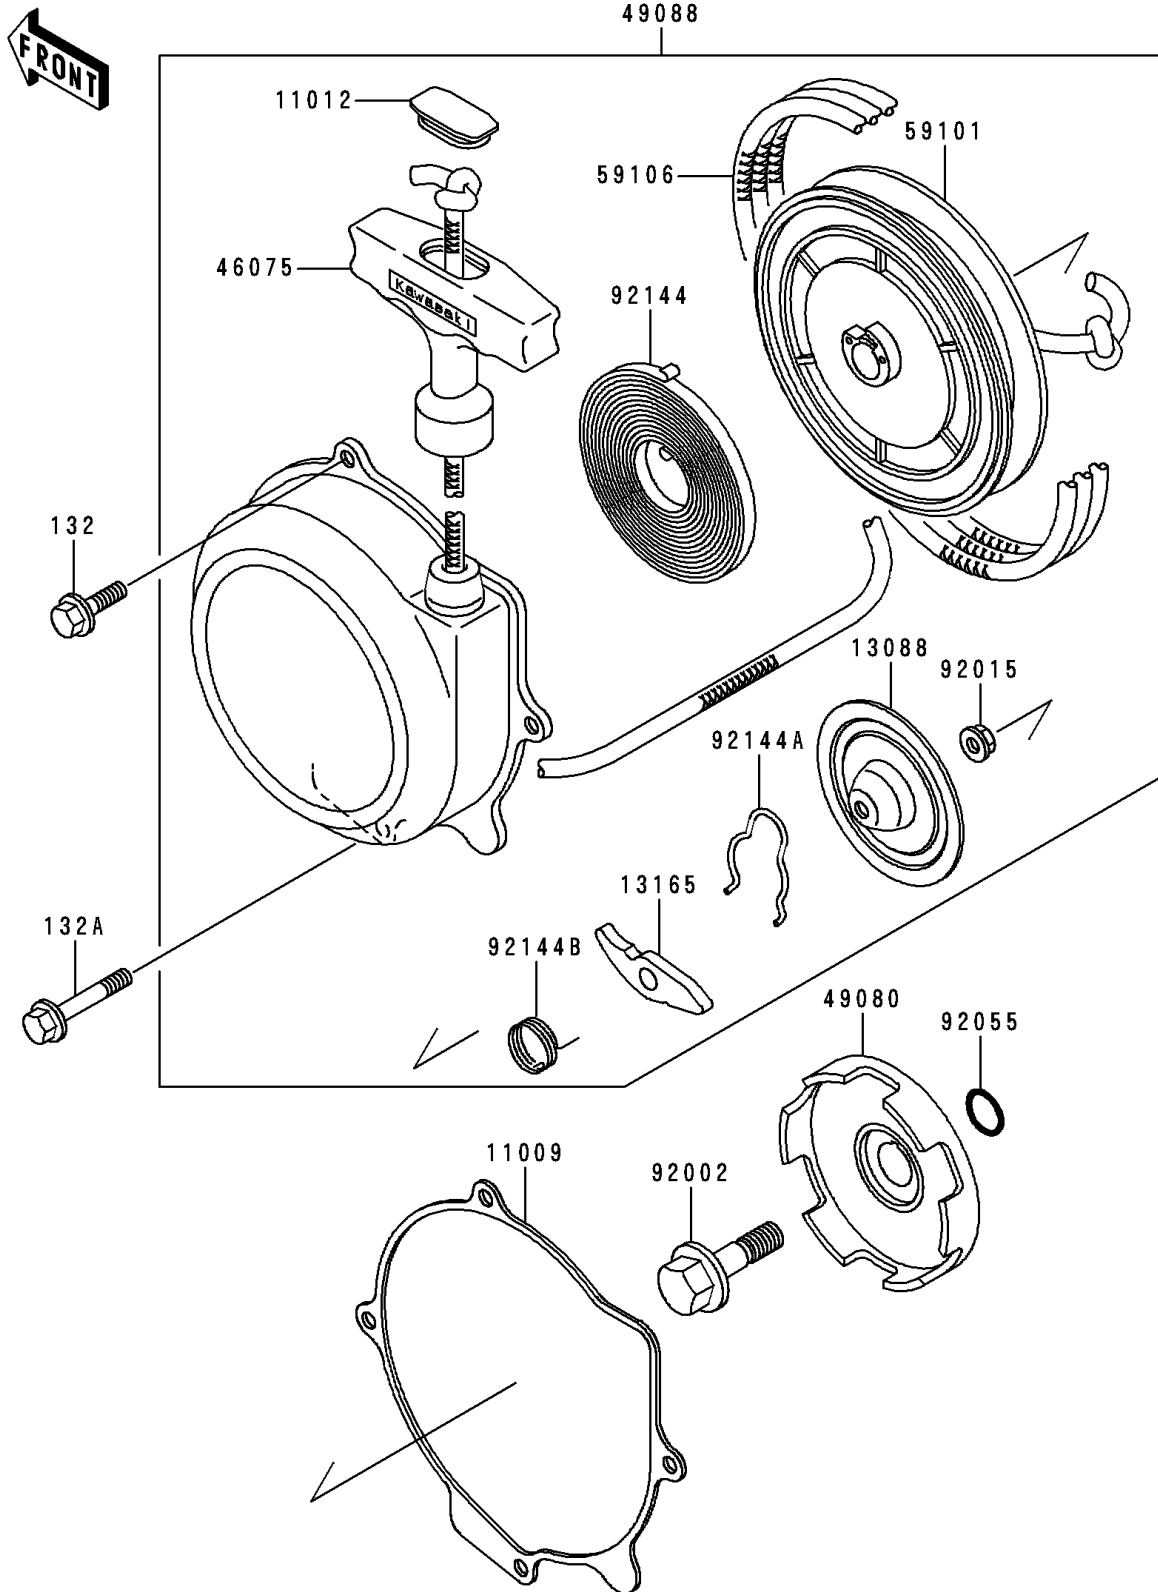

1988 Bayou® 300 PARTS DIAGRAM

Recoil Starter

E3040

1988 Bayou® 300 PARTS LIST

Recoil Starter

ITEM NAME	PART NUMBER	QUANTITY
BOLT-FLANGED-SMALL (Ref # 132)	132J0614	1
BOLT-FLANGED-SMALL (Ref # 132A)	132J0690	1
GASKET (Ref # 11009)	11009-1679	1
CAP,RECOIL GRIP (Ref # 11012)	11012-1420	1
PLATE-FRICTION,RECOIL (Ref # 13088)	13088-1073	1
PAWL,RECOIL (Ref # 13165)	13165-1123	1
GRIP,RECOIL (Ref # 46075)	46075-1073	1
PULLEY-STARTING (Ref # 49080)	49080-1055	1
STARTER-RECOIL (Ref # 49088)	49088-1055	1
REEL (Ref # 59101)	59101-1109	1
ROPE (Ref # 59106)	59106-1103	1
BOLT,FLANGED,10X40 (Ref # 92002)	92002-1296	1
NUT,6MM (Ref # 92015)	92015-1464	1
RING-O,16.8MM (Ref # 92055)	92055-1235	1
SPRING,RECOIL (Ref # 92144)	92144-1205	1
SPRING,FRICTION (Ref # 92144A)	92144-1206	1
SPRING,RETURN (Ref # 92144B)	92144-1207	1