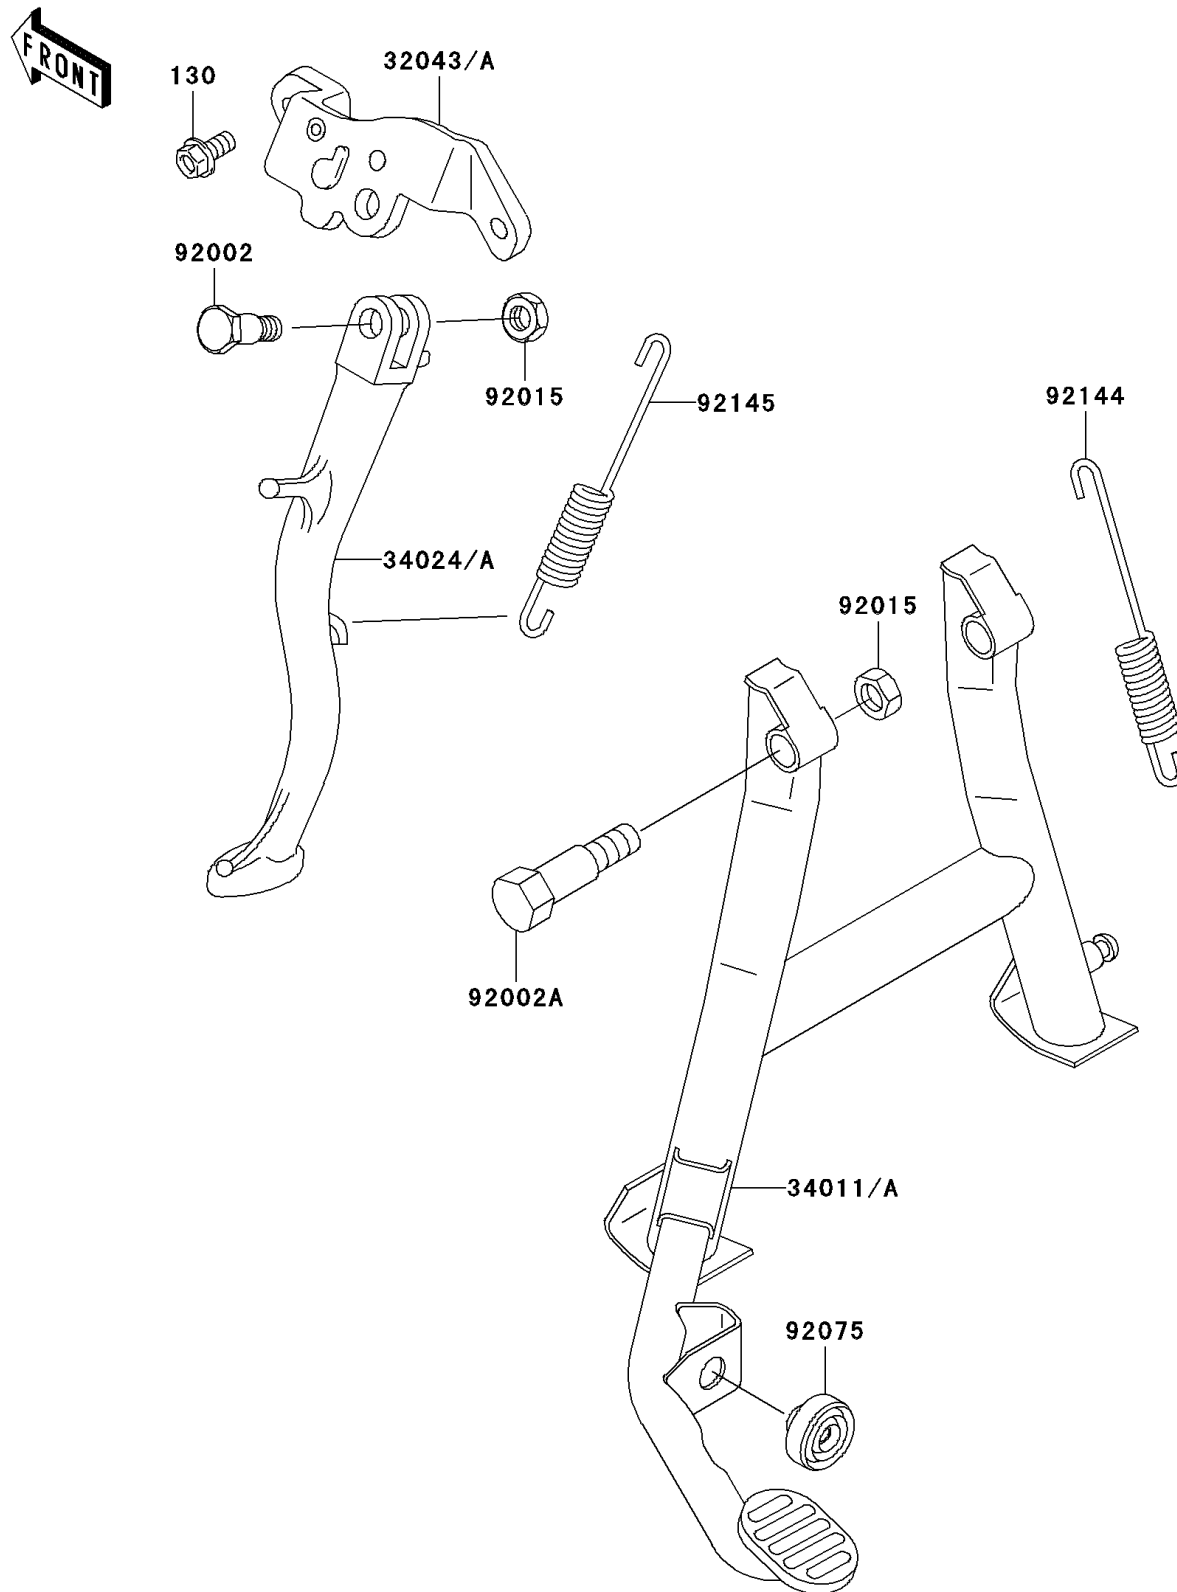

2006 NINJA® 500R PARTS DIAGRAM

Stand(s)

F2190

2006 NINJA® 500R PARTS LIST

Stand(s)

ITEM NAME	PART NUMBER	QUANTITY
BOLT-FLANGED,8X16 (Ref # 130)	130BB0816	1
BRACKET-STAND,SIDE (Ref # 32043A)	32043-1439	1
STAND-CENTER (Ref # 34011A)	34011-1158	1
STAND-SIDE (Ref # 34024A)	34024-1360	1
BOLT,SIDE STAND (Ref # 92002)	92002-1813	1
BOLT,CENTER STAND (Ref # 92002A)	92002-1954	1
NUT,LOCK,10MM,BLACK (Ref # 92015)	92015-1188	1
DAMPER (Ref # 92075)	92075-1045	1
SPRING,CENTER STAND (Ref # 92144)	92144-1101	1
SPRING,SIDE STAND (Ref # 92145)	92145-1239	1