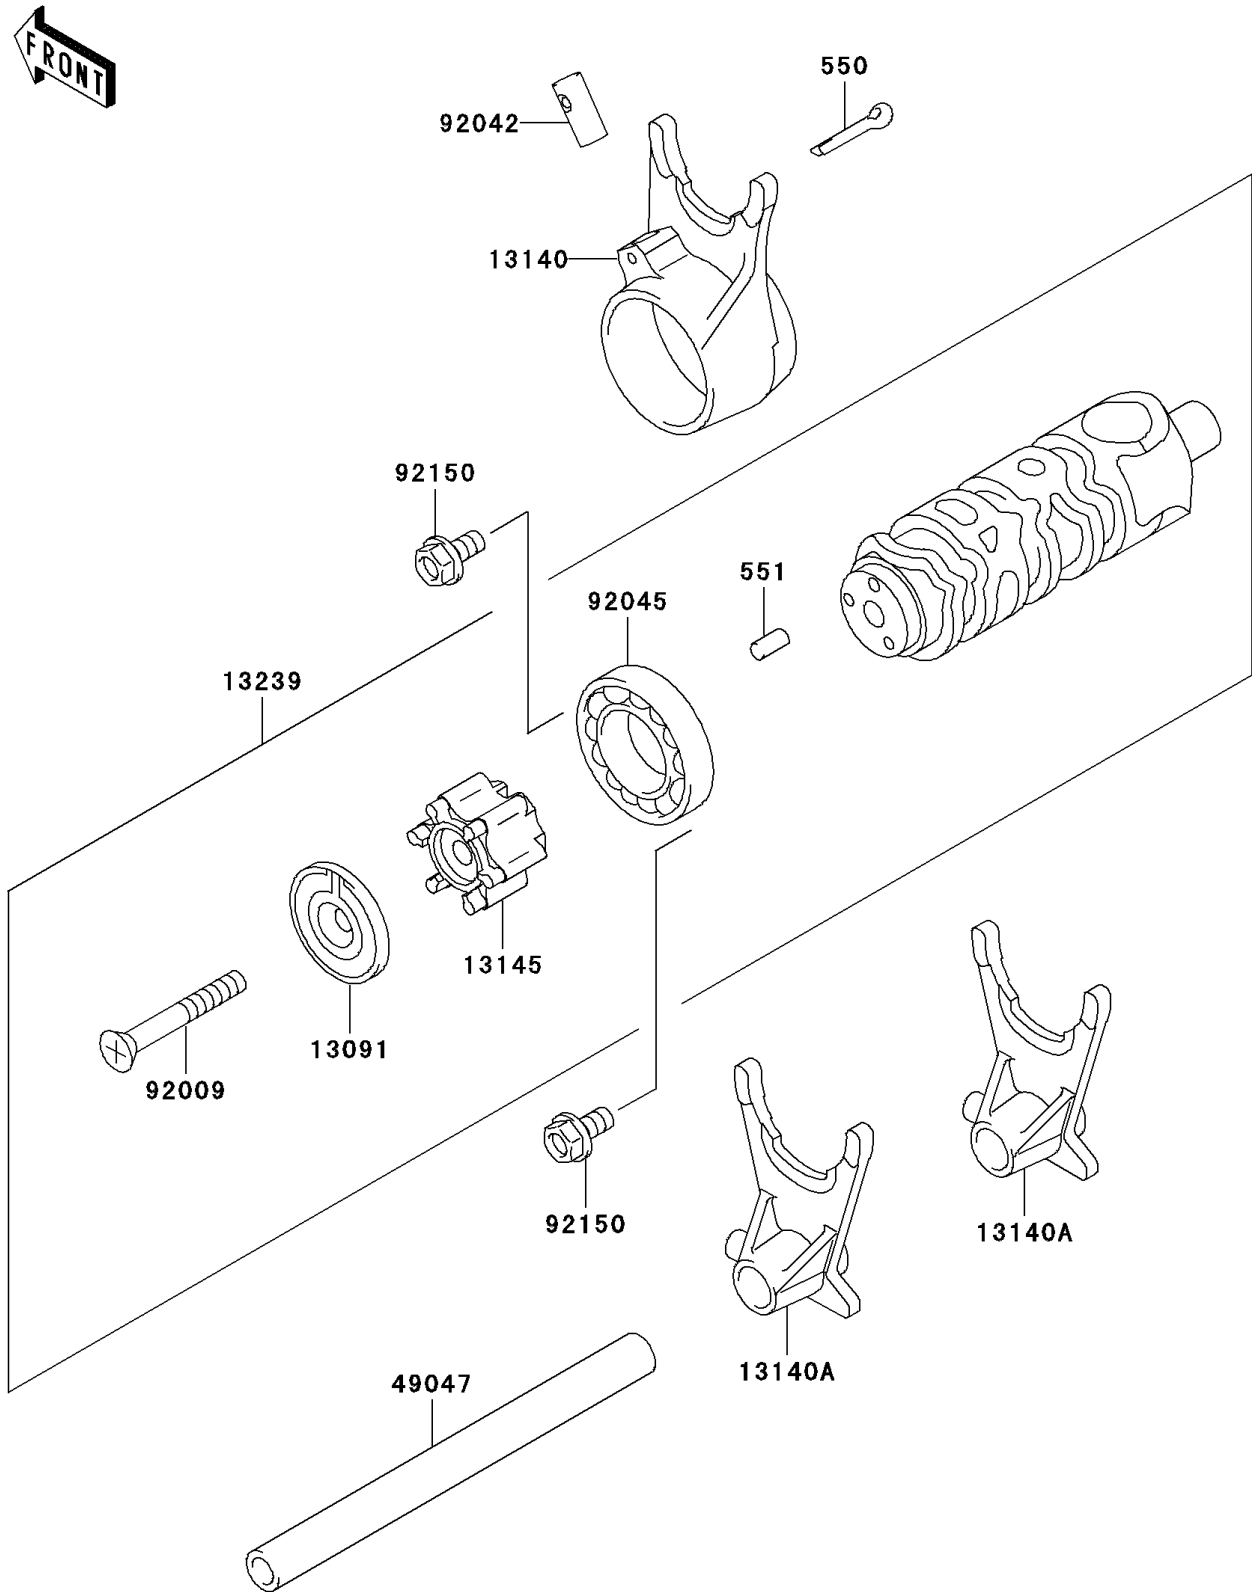

## 2006 NINJA® 500R PARTS DIAGRAM

Gear Change Drum/Shift Fork(s)

E1362

## 2006 NINJA® 500R PARTS LIST

Gear Change Drum/Shift Fork(s)

ITEM NAME	PART NUMBER	QUANTITY
PIN-COTTER,3.0X20 (Ref # 550)	550AA3020	1
PIN-DOWEL,4X8 (Ref # 551)	551A0408	1
HOLDER,CHANGE DRUM (Ref # 13091)	13091-1351	1
FORK-SHIFT,DRIVE (Ref # 13140)	13140-1016	1
FORK-SHIFT,OUTPUT (Ref # 13140A)	13140-1062	1
CAM-CHANGE DRUM (Ref # 13145)	13145-1056	1
DRUM-ASSY-CHANGE (Ref # 13239)	13239-1118	1
ROD-SHIFT (Ref # 49047)	49047-1061	1
SCREW,6X45 (Ref # 92009)	92009-1599	1
PIN,DOWEL,8X18 (Ref # 92042)	92042-021	1
BEARING-BALL,#6905 (Ref # 92045)	92045-036	1
BOLT,FLANGED,6X12 (Ref # 92150)	92150-1826	1