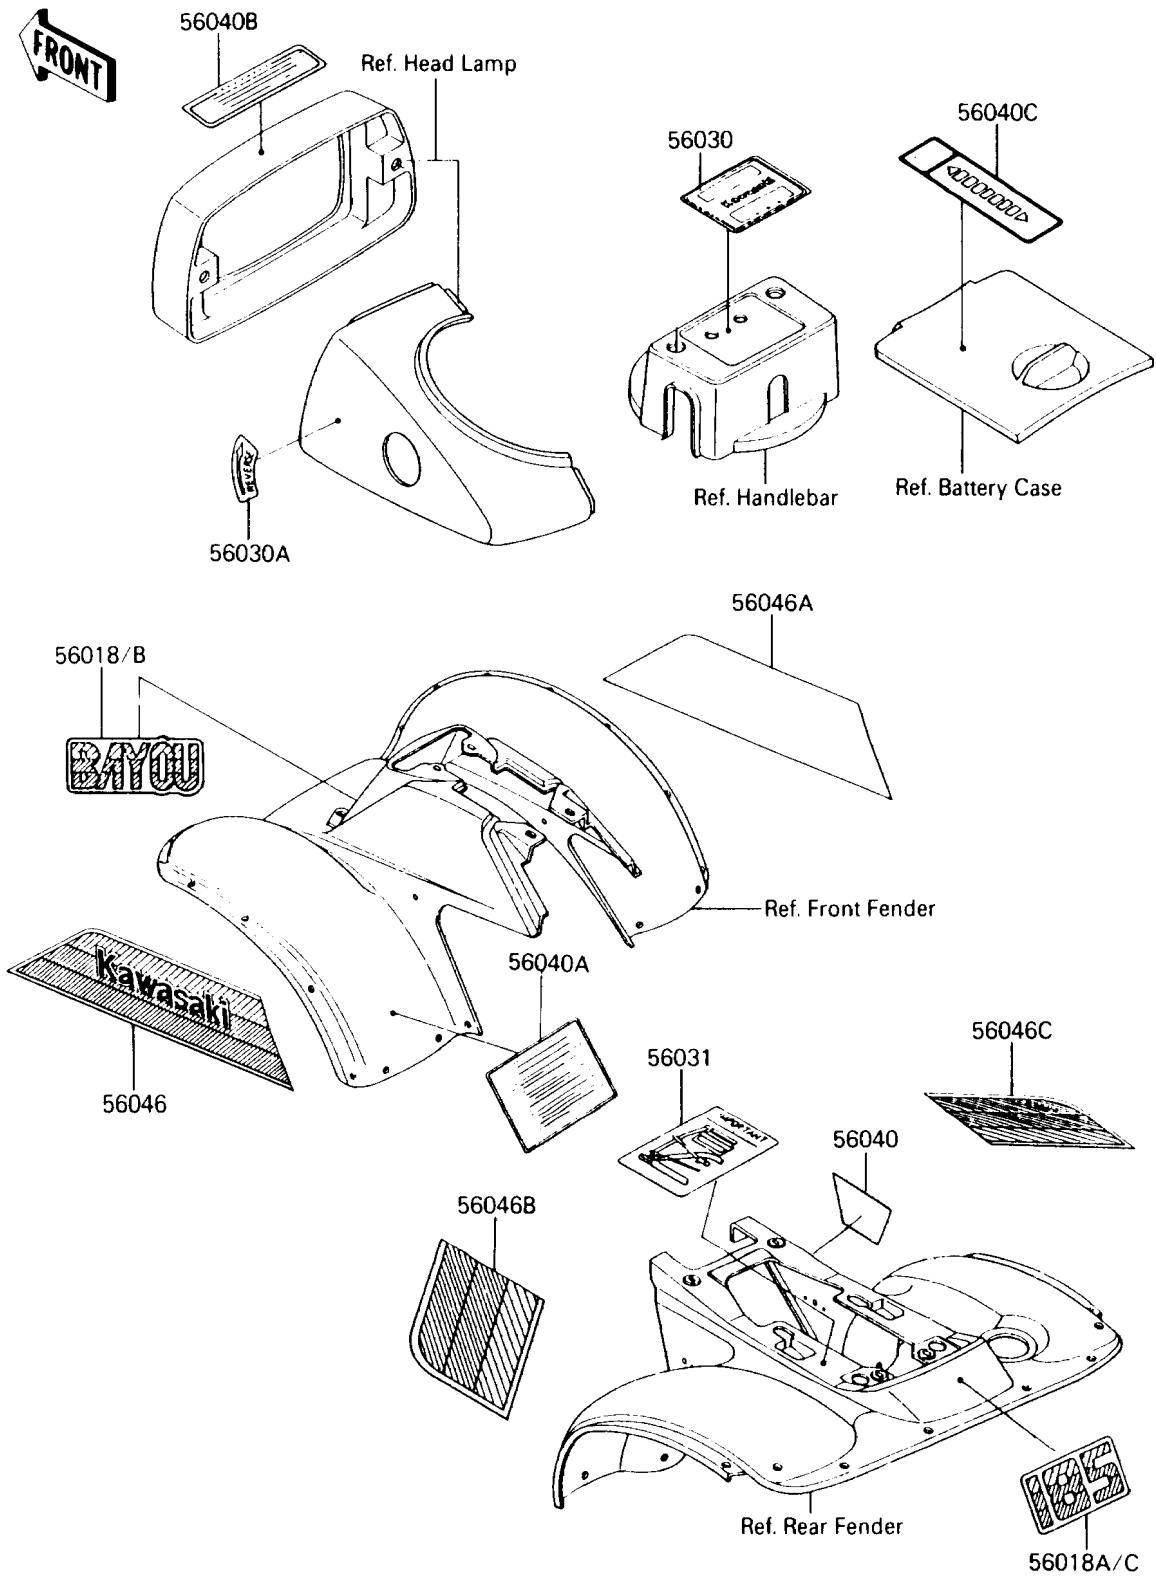

1986 Bayou® 185 PARTS DIAGRAM

Labels

F2860-0550

1986 Bayou® 185 PARTS LIST

Labels

ITEM NAME	PART NUMBER	QUANTITY
MARK,FR FENDER,BAYOU,FOR RED (Ref # 56018)	56018-1796	1
MARK,RR FENDER,185,FOR RED (Ref # 56018A)	56018-1797	1
MARK,FR,FENDER,BAYOU,FOR EBONY (Ref # 56018B)	56018-1798	1
MARK,RR FENDER,185,FOR EBONY (Ref # 56018C)	56018-1799	1
LABEL,IGNITION PLATE (Ref # 56030)	56030-1064	1
LABEL,REVERSE (Ref # 56030A)	56030-1077	1
LABEL-MANUAL,BATTERY VENT (Ref # 56031)	56031-1388	1
LABEL-WARNING,TIRE & TRAILER (Ref # 56040)	56040-1134	1
LABEL-WARNING,IMPORTANT NOTCE (Ref # 56040A)	56040-1155	1
LABEL-WARNING,CAUTION (Ref # 56040B)	56040-1158	1
LABEL-WARNING,SHIFT PATTERN (Ref # 56040C)	56040-1164	1
PATTERN,FR FENDER,LH (Ref # 56046)	56046-1918	1
PATTERN,FR FENDER,RH (Ref # 56046A)	56046-1919	1
PATTERN,RR FENDER,LH (Ref # 56046B)	56046-1920	1
PATTERN,RR FENDER,RH (Ref # 56046C)	56046-1921	1