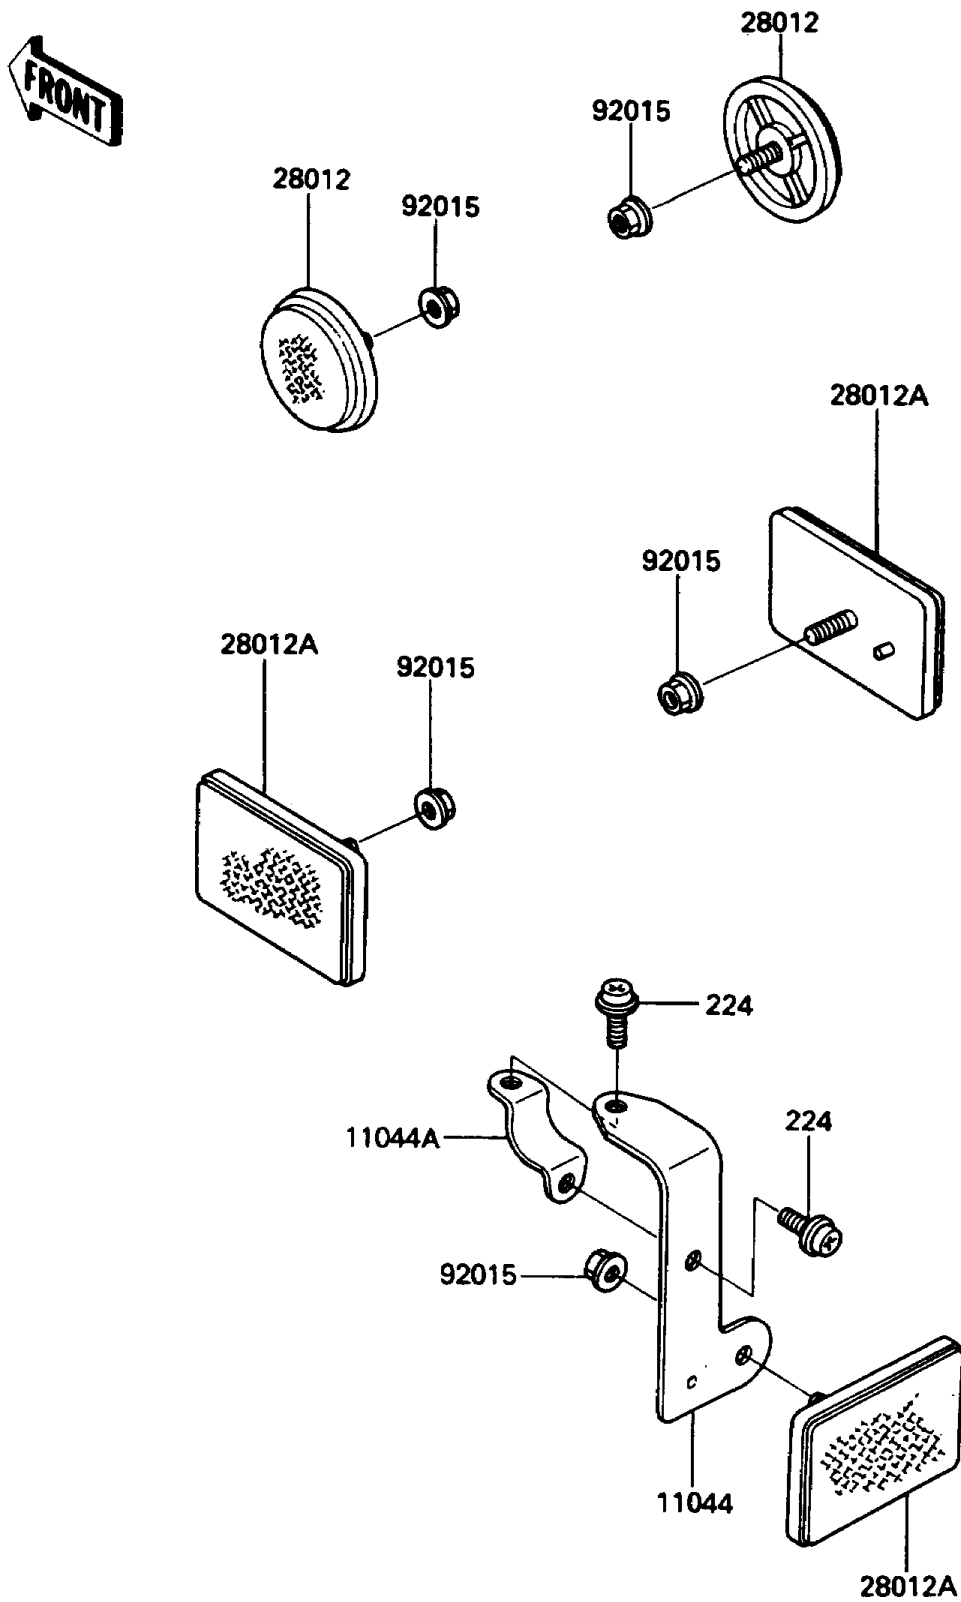

1986 Bayou® 185 PARTS DIAGRAM

Reflectors

F2790-0003

1986 Bayou® 185 PARTS LIST

Reflectors

ITEM NAME	PART NUMBER	QUANTITY
BRACKET,REFLECTOR (Ref # 11044)	11044-1223	1
BRACKET,REFLECTOR (Ref # 11044A)	11044-1224	1
REFLECTOR-REFLEX,FR (Ref # 28012)	28012-016	1
REFLECTOR-REFLEX,RR (Ref # 28012A)	28012-1054	1
NUT,FLANGED,5MM (Ref # 92015)	92015-1259	1
SCREW-PAN-WP-CROS (Ref # 224)	224B0512	1