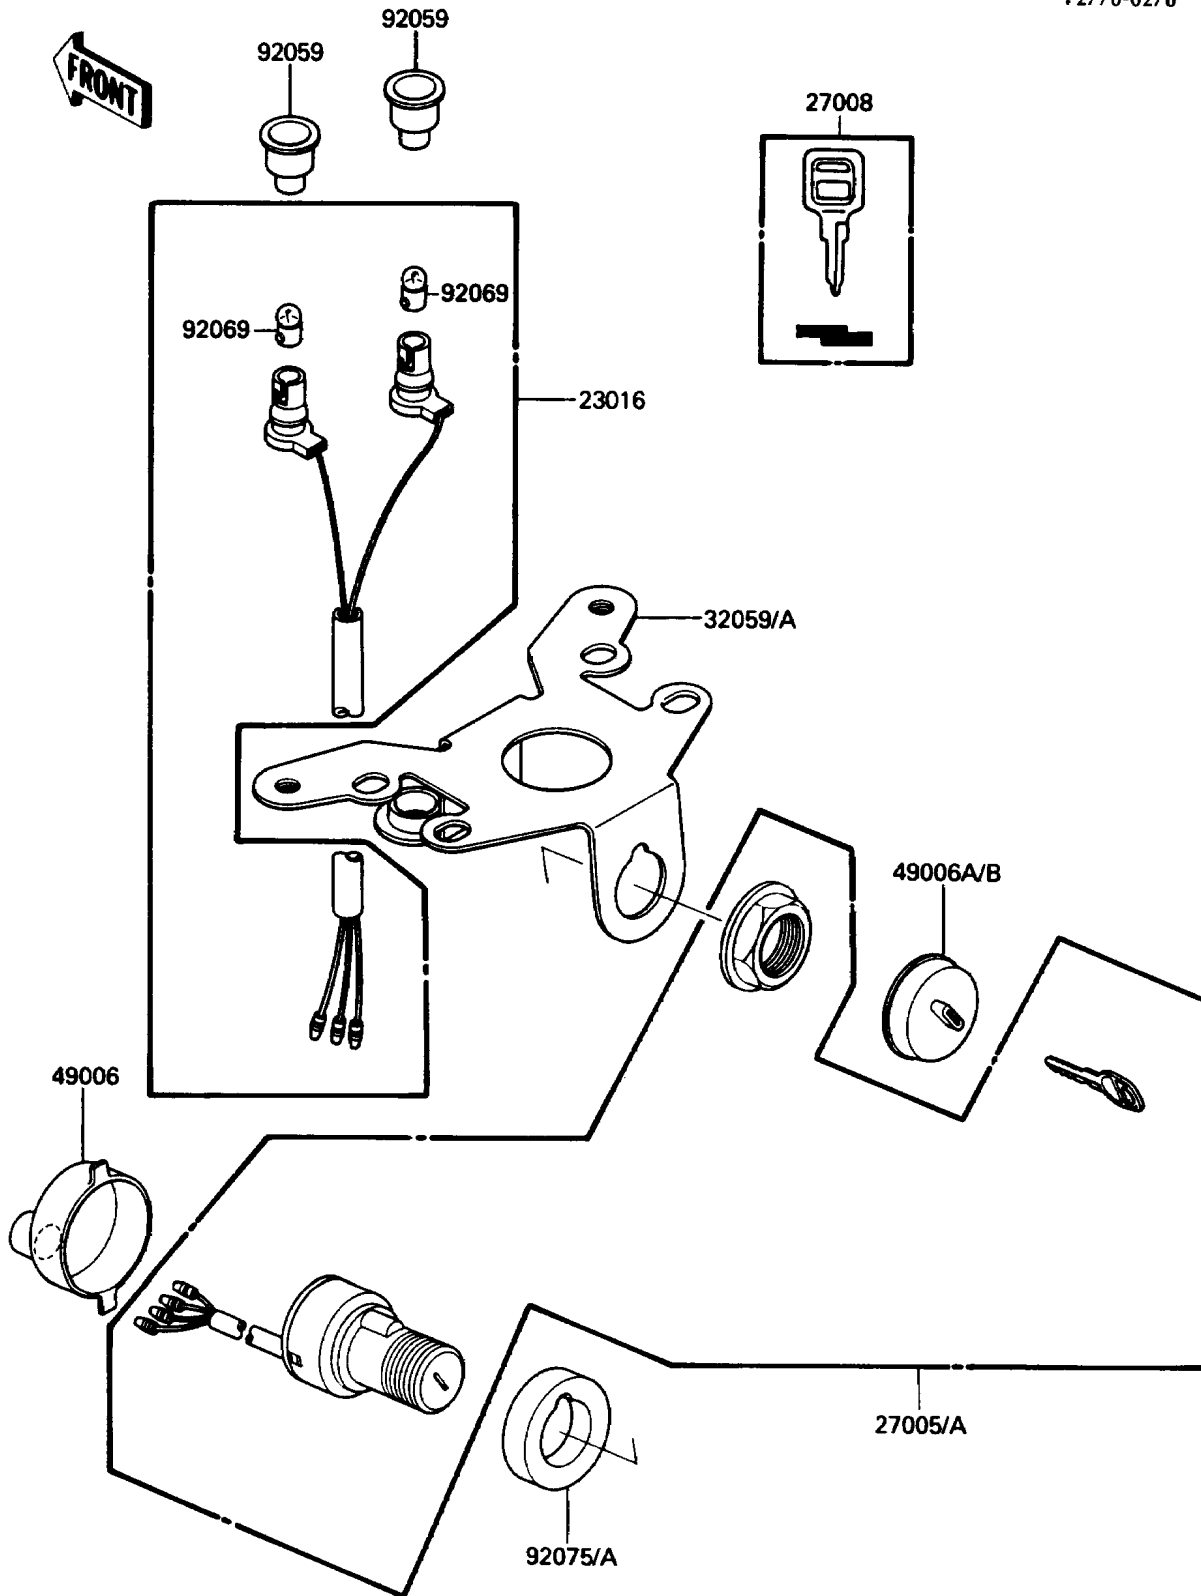

1986 Bayou® 185 PARTS DIAGRAM

Ignition Switch

F2770-0278

1986 Bayou® 185 PARTS LIST

Ignition Switch

ITEM NAME	PART NUMBER	QUANTITY
LAMP-ASSY,IGNITION SWITCH (Ref # 23016)	23016-1059	1
SWITCH-ASSY-IGNITION (Ref # 27005)	27005-1112	1
KEY-LOCK,BLANK (Ref # 27008)	27008-1103	1
BRACKET-SWITCH (Ref # 32059)	32059-1062	1
BOOT,IGNITION SWITCH (Ref # 49006)	49006-1175	1
BOOT (Ref # 49006B)	49006-4004	1
TUBE,IGNITION SWITCH LAMP (Ref # 92059)	92059-1559	1
BULB,12V 3.4W (Ref # 92069)	92069-018	1
DAMPER (Ref # 92075A)	92075-4016	1