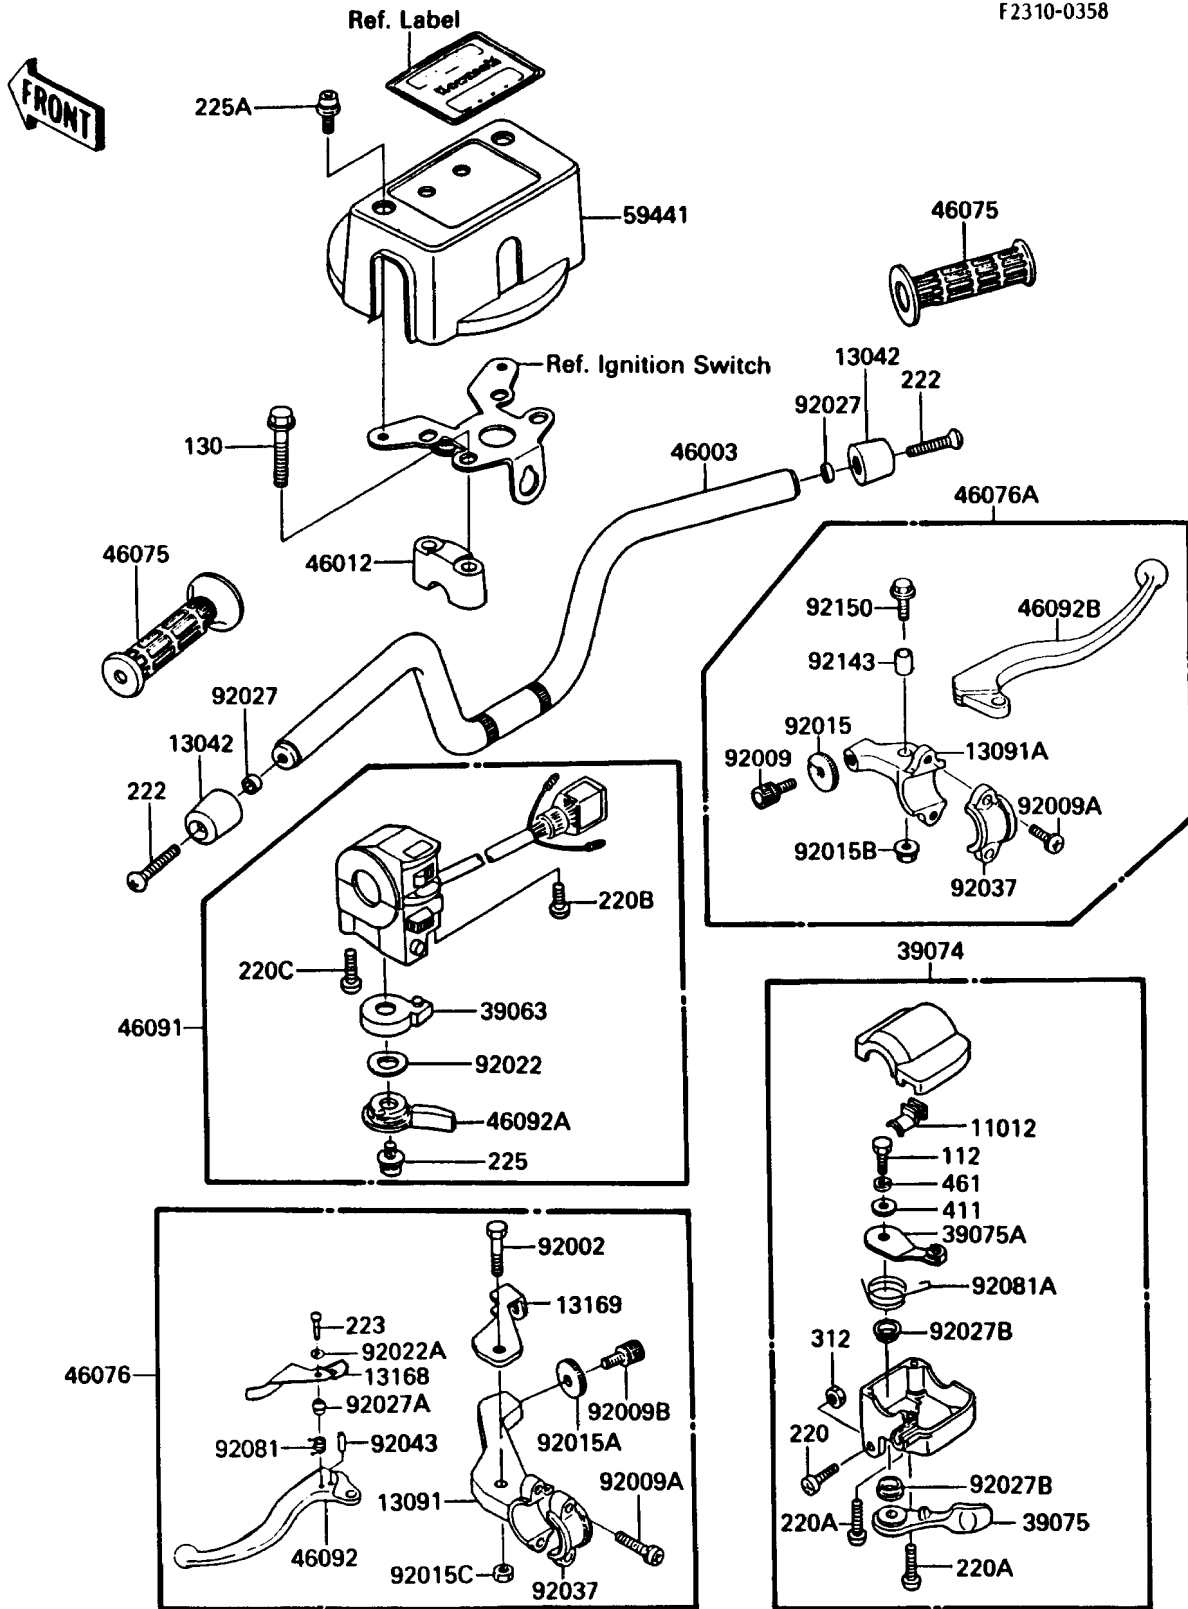

1986 Bayou® 185 PARTS DIAGRAM

Handlebar

F 2310-0358

1986 Bayou® 185 PARTS LIST

Handlebar

ITEM NAME	PART NUMBER	QUANTITY
CAP (Ref # 11012)	11012-1425	1
WEIGHT,HANDLE (Ref # 13042)	13042-1060	1
HOLDER (Ref # 13091)	13091-1349	1
HOLDER,BRAKE LEVER,RH (Ref # 13091A)	13091-1541	1
LEVER,LOCK (Ref # 13168)	13168-1224	1
PLATE,LOCK (Ref # 13169)	13169-1398	1
HOUSING-CONTROL,STARTER CABLE (Ref # 39063)	39063-1114	1
LEVER-ASSY-THROTTLE (Ref # 39074)	39074-1052	1
LEVER-THROTTLE (Ref # 39075)	39075-1053	1
LEVER-THROTTLE,ARM (Ref # 39075A)	39075-1054	1
HANDLE (Ref # 46003)	46003-1218	1
HOLDER-HANDLE,UPP (Ref # 46012)	46012-008	1
GRIP (Ref # 46075)	46075-1056	1
LEVER-ASSY-GRIP,LH (Ref # 46076)	46076-1124	1
LEVER-ASSY-GRIP,RH (Ref # 46076A)	46076-1157	1
HOUSING-ASSY-CONTROL,LH (Ref # 46091)	46091-1390	1
LEVER-GRIP (Ref # 46092)	46092-1107	1
LEVER-GRIP,STARTER (Ref # 46092A)	46092-1116	1
LEVER-GRIP,FRONT BRAKE (Ref # 46092B)	46092-1133	1
COVER-HANDLE (Ref # 59441)	59441-1057	1
BOLT,5MM (Ref # 92002)	92002-1447	1
SCREW,CABLE ADJUST,8MM (Ref # 92009)	46055-003	1
SCREW,5X18 (Ref # 92009A)	92009-1367	1
SCREW,CABLE ADJUST,8MM (Ref # 92009B)	92009-1435	1
NUT,CABLE ADJUST LOCK (Ref # 92015)	46056-005	1
NUT,CABLE ADJUST LOCK (Ref # 92015A)	92015-1596	1
NUT,LOCK,5MM (Ref # 92015B)	92015-1719	1
NUT,LOCK,5MM (Ref # 92015C)	92019-014	1
WASHER,WAVE (Ref # 92022)	92022-1635	1