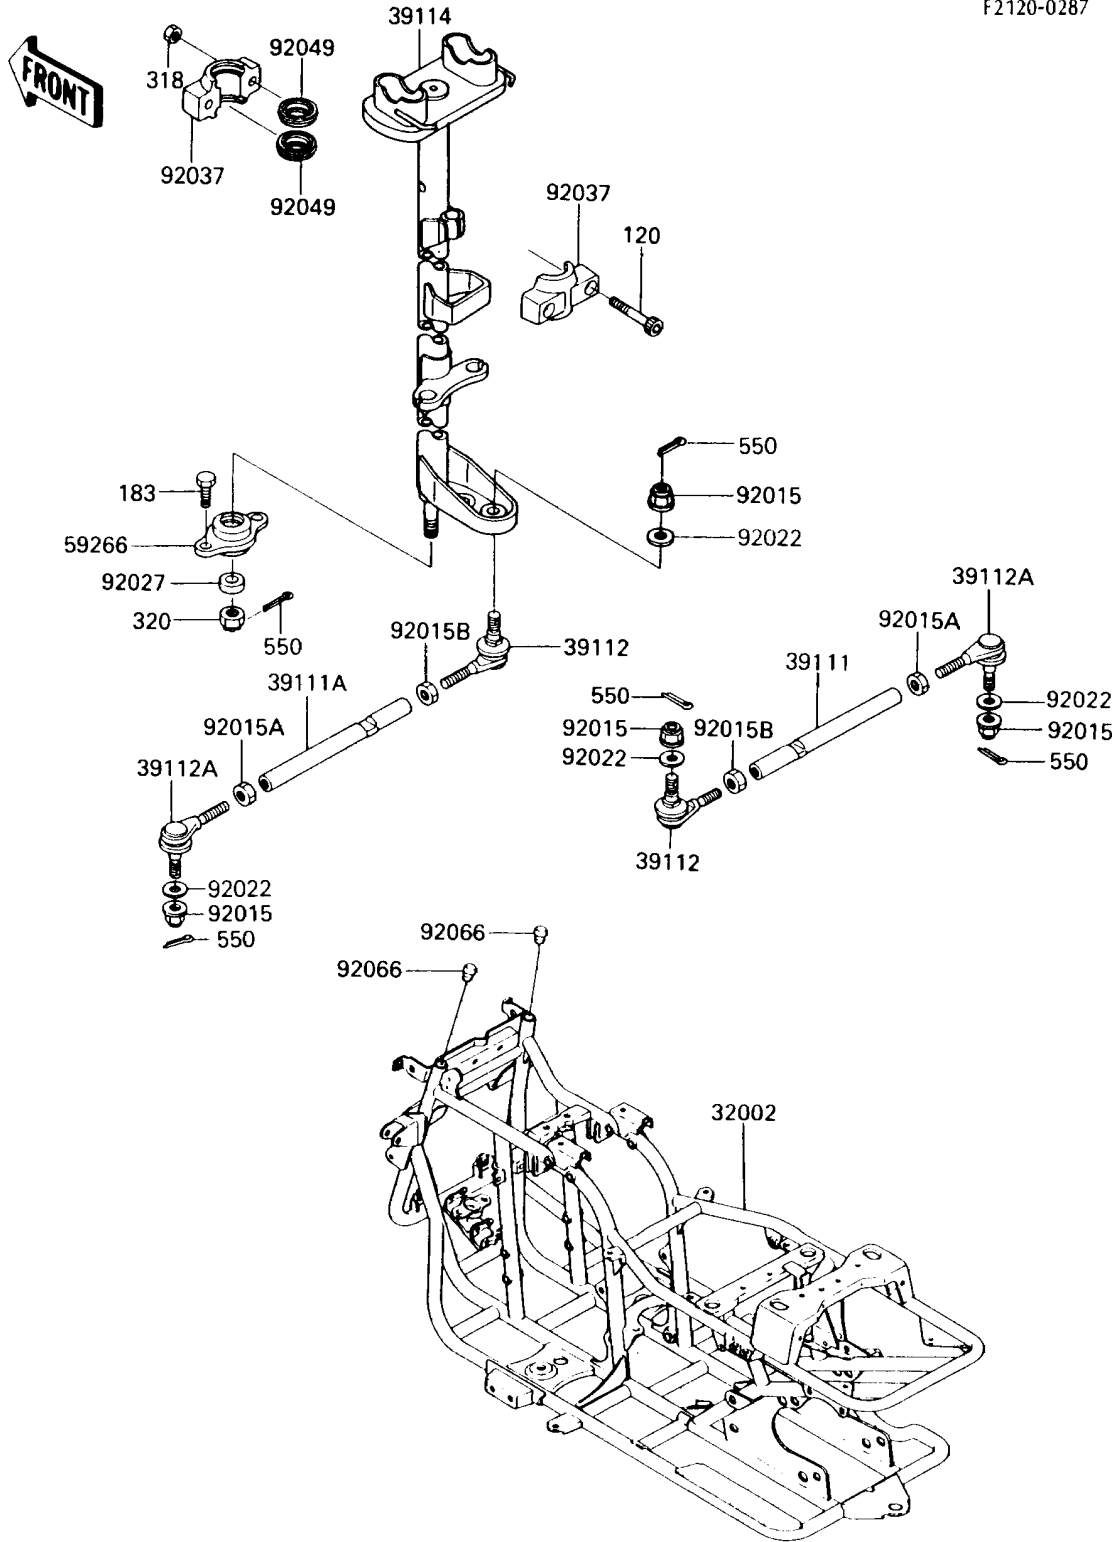

1986 Bayou® 185 PARTS DIAGRAM

Frame

F2120-0287

1986 Bayou® 185 PARTS LIST

Frame

ITEM NAME	PART NUMBER	QUANTITY
FRAME-COMP (Ref # 32002)	32002-1857	1
ROD-TIE,RH (Ref # 39111)	39111-1054	1
ROD-TIE,LH (Ref # 39111A)	39111-1061	1
RODEND-TIE (Ref # 39112)	39112-1051	1
RODEND-TIE (Ref # 39112A)	39112-1052	1
SHAFT-COMP-STRG (Ref # 39114)	39114-1053	1
JOINT-BALL (Ref # 59266)	59266-1066	1
NUT,LOCK,FLANGED,10MM (Ref # 92015)	92015-1338	1
NUT,LOCK,10MM (Ref # 92015A)	92015-1460	1
NUT,LOCK,10MM (Ref # 92015B)	92015-1494	1
WASHER,10.2X24X1 (Ref # 92022)	92022-137	1
COLLAR,10X21.3X7 (Ref # 92027)	92027-1817	1
CLAMP,STEERING SHAFT (Ref # 92037)	92037-1572	1
SEAL-OIL,MY25X33X8 (Ref # 92049)	92049-1199	1
PLUG (Ref # 92066)	92066-1220	1
BOLT-SOCKET,8X45 (Ref # 120)	120P0845	1
BOLT-UPSET-WS-SMALL (Ref # 183)	183G0822	1
NUT-HEX-SMALL,8MM (Ref # 318)	318B0800	1
NUT-CASTLE (Ref # 320)	320H1000	1
PIN-COTTER,2.0X15 (Ref # 550)	550D2015	1