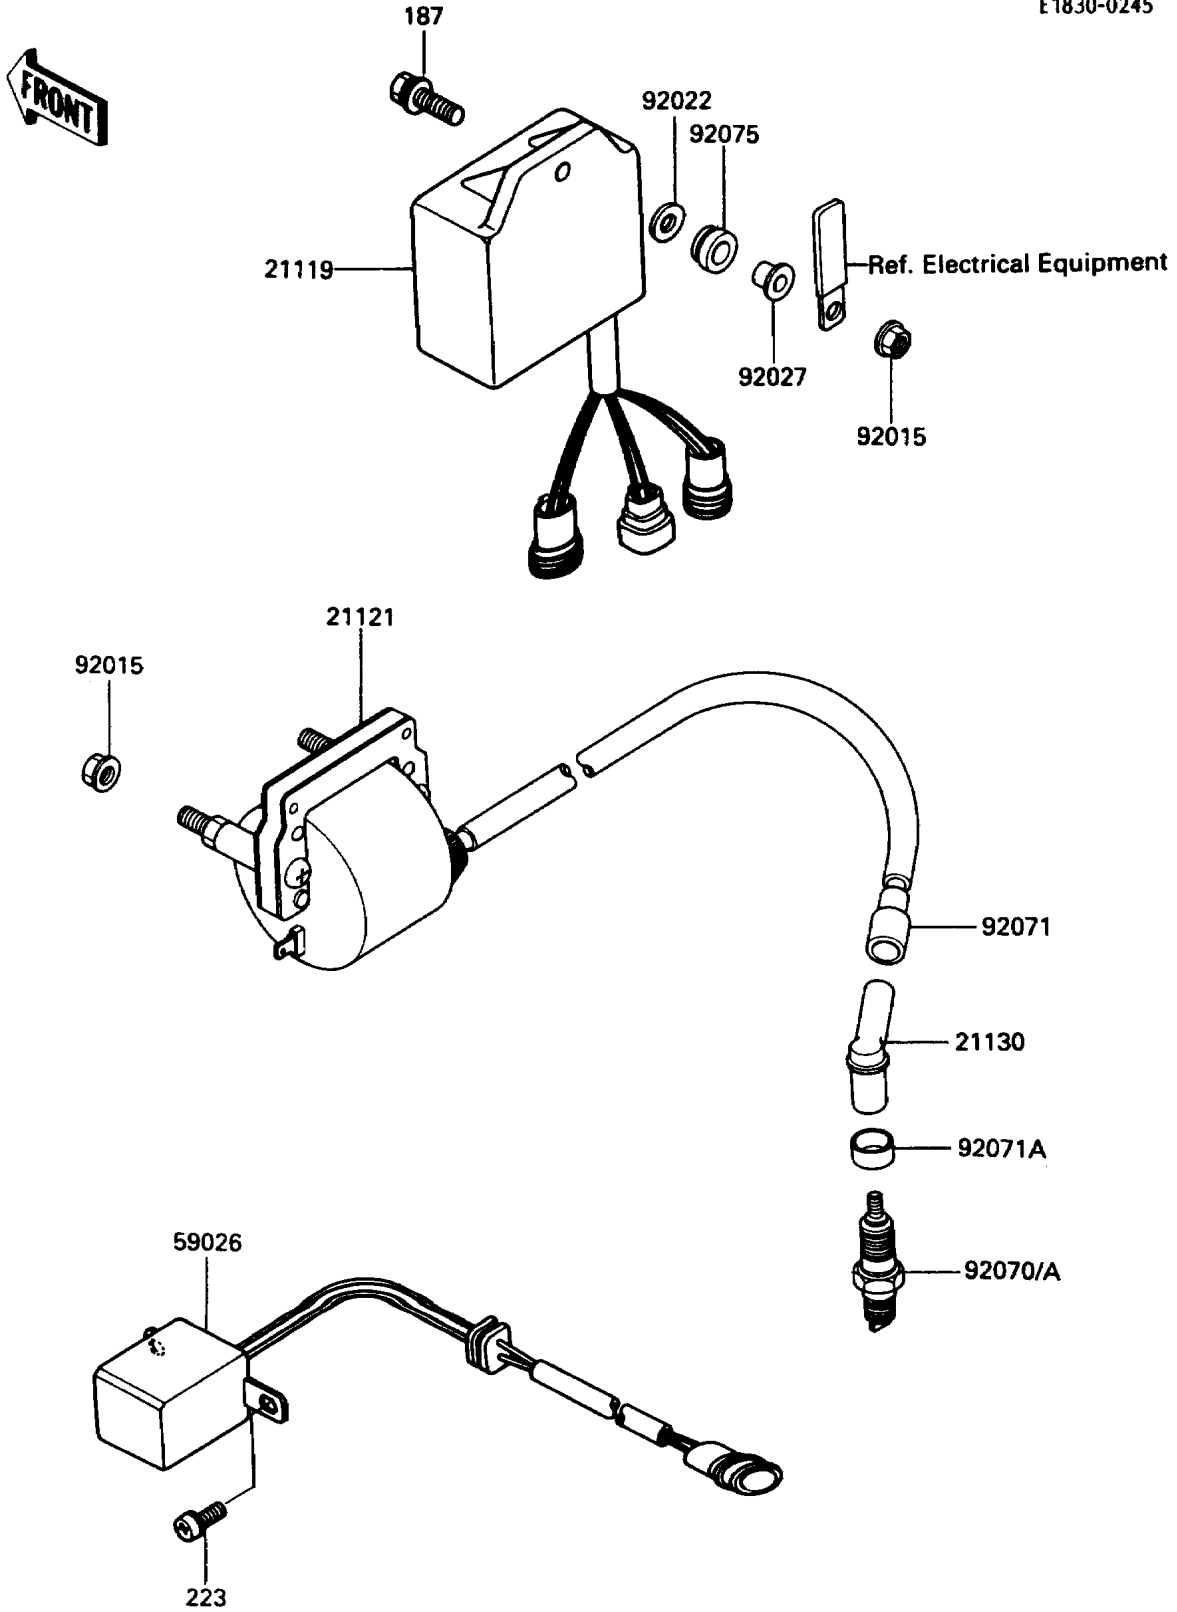

1986 Bayou® 185 PARTS DIAGRAM

Ignition System

E1830-0245

1986 Bayou® 185 PARTS LIST

Ignition System

ITEM NAME	PART NUMBER	QUANTITY
IGNITER (Ref # 21119)	21119-1181	1
COIL-IGNITION (Ref # 21121)	21121-1121	1
CAP-SPARK PLUG (Ref # 21130)	21130-1003	1
COIL-PULSING (Ref # 59026)	59026-1074	1
NUT,FLANGED,6MM (Ref # 92015)	92015-1193	1
WASHER,6.5X20X1.6 (Ref # 92022)	92022-125	1
COLLAR,L=9.6 (Ref # 92027)	92027-1045	1
PLUG-SPARK,D8EA(NGK) (Ref # 92070)	92070-1011	1
PLUG-SPARK,DR8ES(NGK) (Ref # 92070A)	92070-1019	1
GROMMET,HIGH TENSION (Ref # 92071)	21132-005	1
GROMMET,SPARK PLUG CAP (Ref # 92071A)	92071-1015	1
DAMPER (Ref # 92075)	92075-277	1
BOLT-UPSET-WSP (Ref # 187)	187B0630	1
SCREW-PAN-WS-CROS (Ref # 223)	223B0512	1