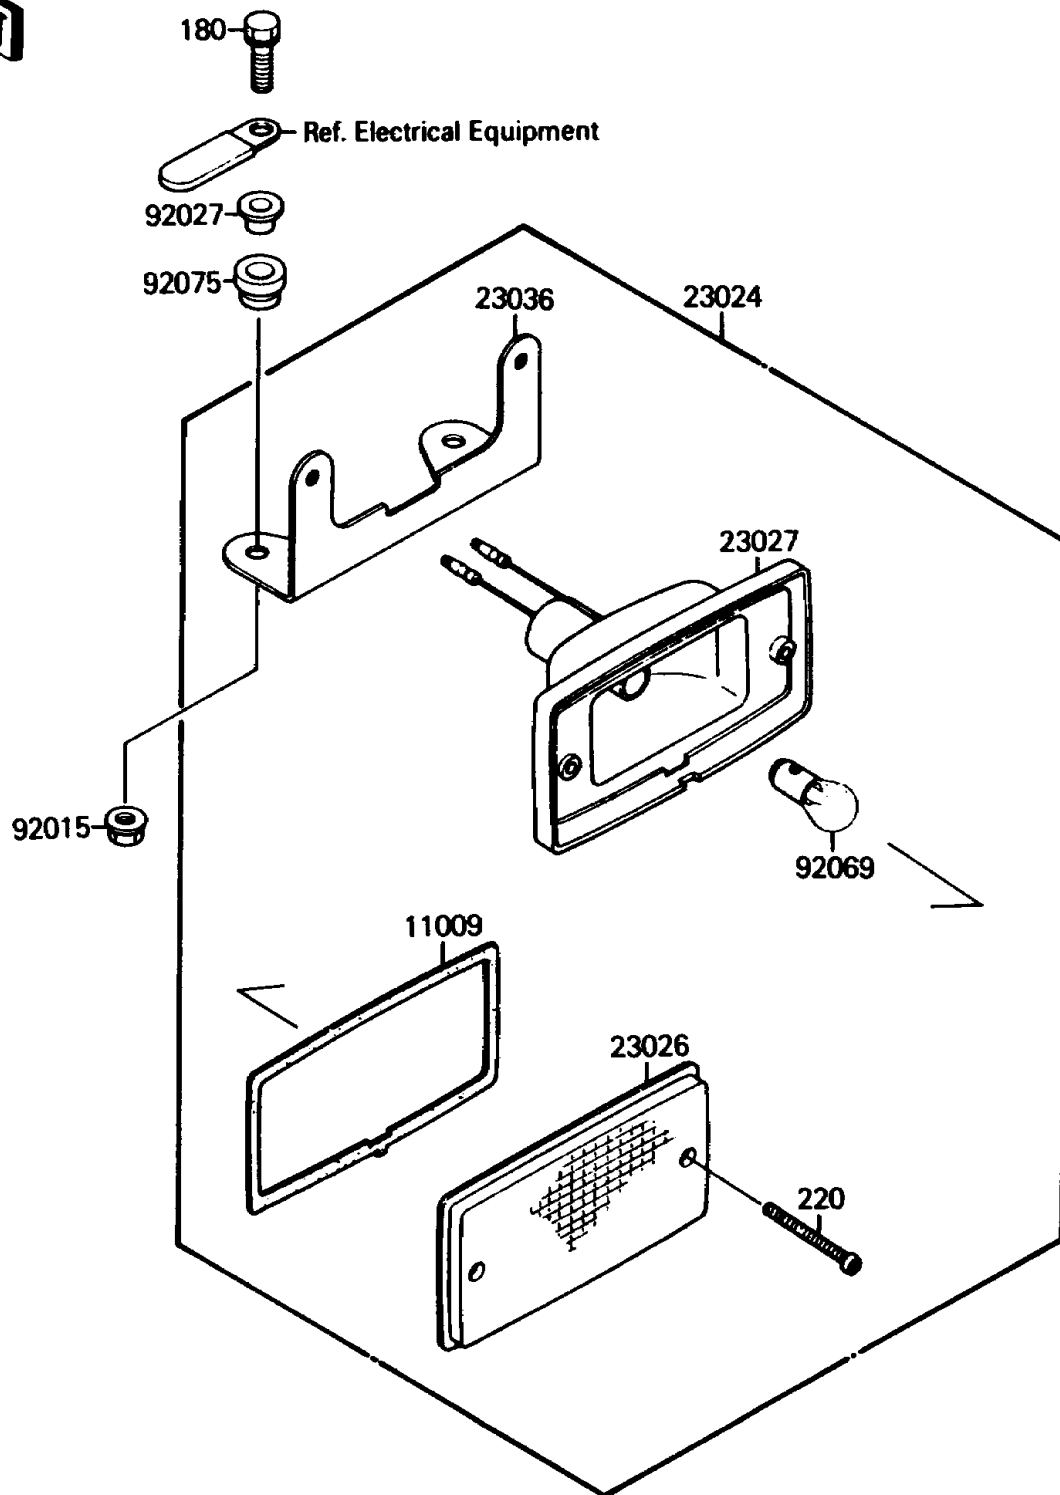

## 1987 Mojave® 110E PARTS DIAGRAM

Taillight(s)

F2720-0246

## 1987 Mojave® 110E PARTS LIST

Taillight(s)

ITEM NAME	PART NUMBER	QUANTITY
GASKET,TAIL LAMP (Ref # 11009)	11009-4004	1
LAMP-ASSY-TAIL (Ref # 23024)	23024-1112	1
LENS,TAIL LAMP (Ref # 23026)	23026-4003	1
BODY-COMP-TAIL LAMP (Ref # 23027)	23027-4001	1
BRACKET-TAIL LAMP (Ref # 23036)	23036-4004	1
NUT,FLANGED,6MM (Ref # 92015)	92015-1193	1
COLLAR,L=11.1 (Ref # 92027)	92027-194	1
BULB,12V 8W (Ref # 92069)	92069-1012	1
DAMPER (Ref # 92075)	92075-208	1
BOLT-UPSET-WS (Ref # 180)	180C0622	1
SCREW-PAN-CROS (Ref # 220)	220B0420	1