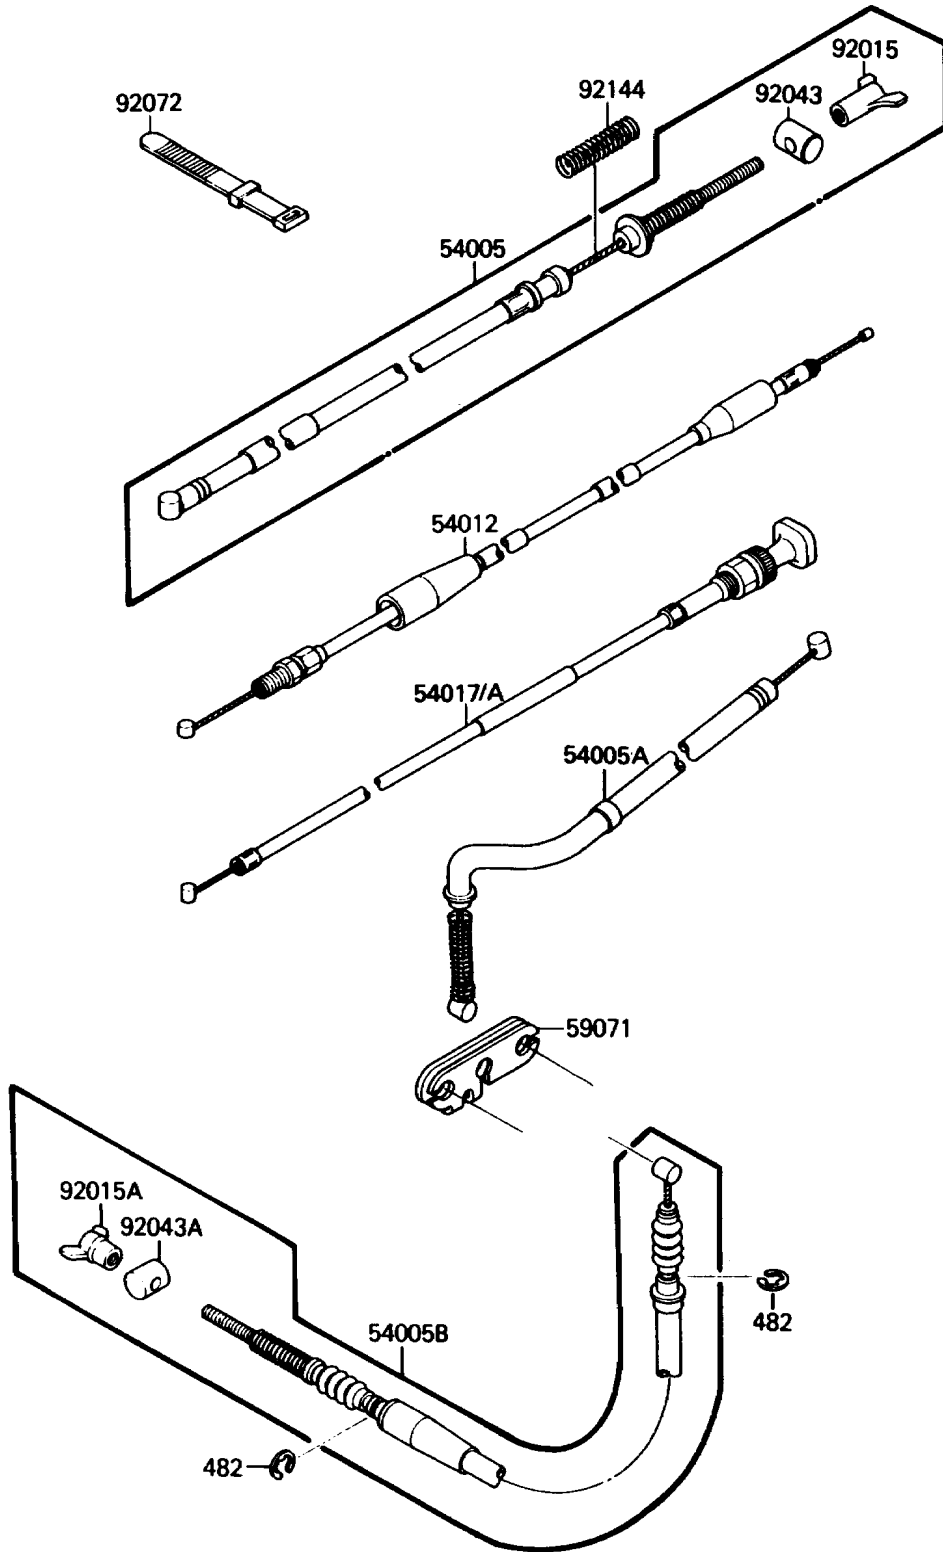

1987 Mojave® 110E PARTS DIAGRAM

Cables

F2540-0271

1987 Mojave® 110E PARTS LIST

Cables

ITEM NAME	PART NUMBER	QUANTITY
CABLE-BRAKE,RR (Ref # 54005)	54005-1132	1
CABLE-BRAKE,FR,UPP (Ref # 54005A)	54005-1133	1
CABLE-BRAKE,FR,LWR (Ref # 54005B)	54005-1134	1
CABLE-THROTTLE (Ref # 54012)	54012-1306	1
CABLE-STARTER (Ref # 54017)	54017-1078	1
JOINT,FRONT BRAKE (Ref # 59071)	59071-1119	1
NUT,WING,6MM (Ref # 92015)	92015-1497	1
NUT,WING,6MM (Ref # 92015A)	92015-4004	1
PIN,12X20 (Ref # 92043)	92043-1280	1
PIN,BRAKE CABLE (Ref # 92043A)	92043-1334	1
BAND,L=149 (Ref # 92072)	92072-031	1
SPRING,BRAKE ACBLE (Ref # 92144)	92144-1099	1
CIRCLIP-TYPE-E (Ref # 482)	482L7000	1