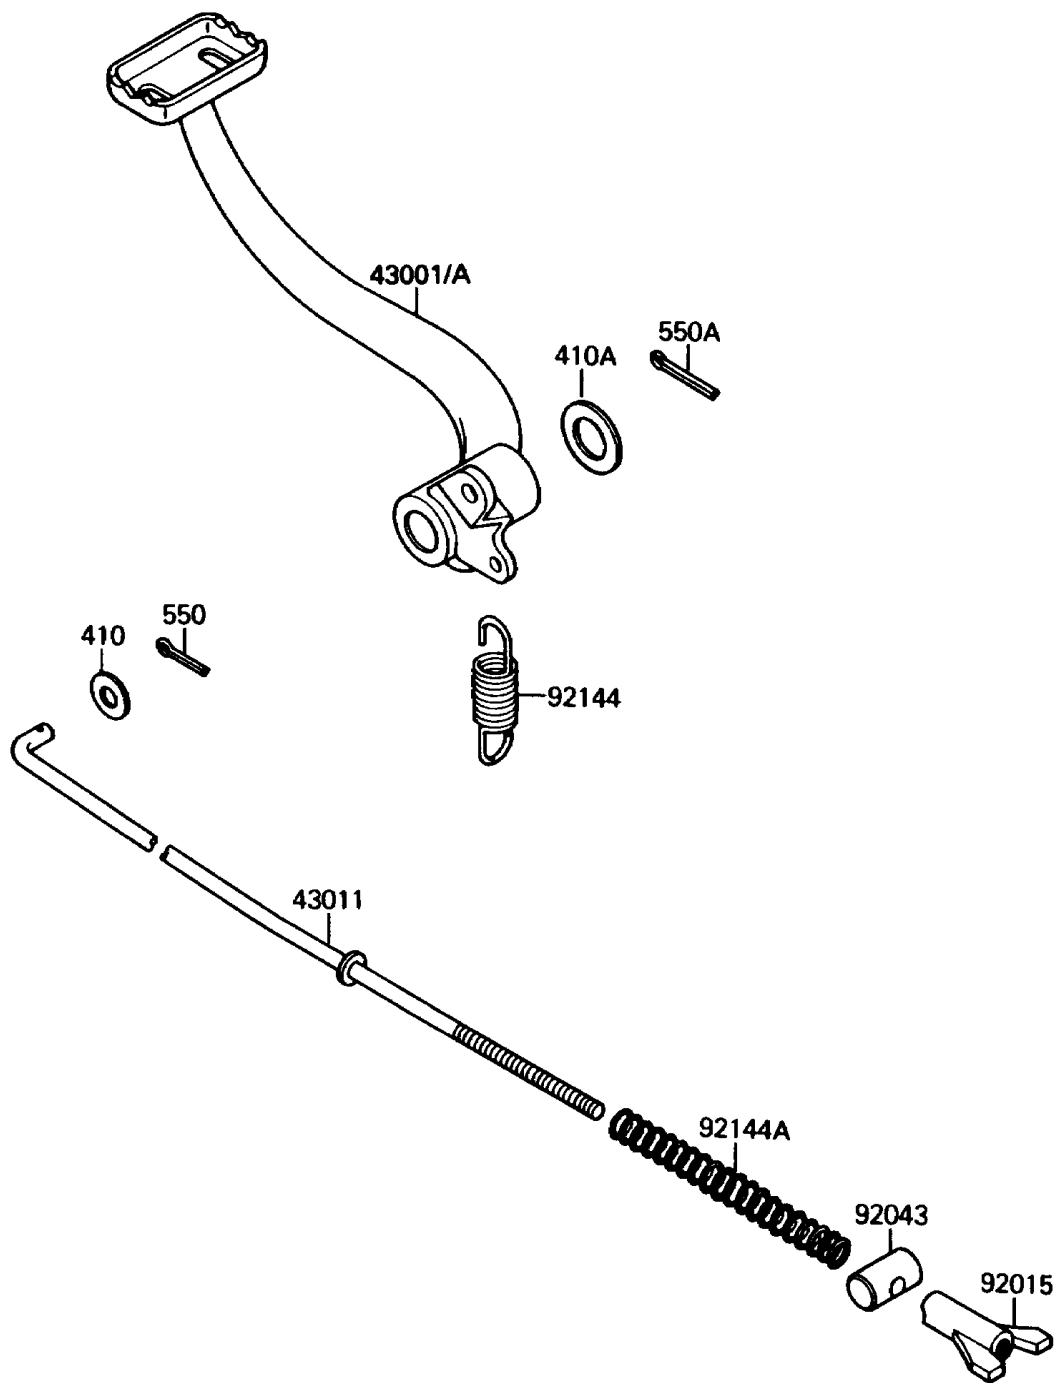

## 1987 Mojave® 110E PARTS DIAGRAM

Brake Pedal

F2260-0180

## 1987 Mojave® 110E PARTS LIST

Brake Pedal

ITEM NAME	PART NUMBER	QUANTITY
LEVER-BRAKE,PEDAL (Ref # 43001)	43001-1212	1
ROD-BRAKE (Ref # 43011)	43011-1132	1
NUT,WING,6MM (Ref # 92015)	92015-1497	1
PIN,12X20 (Ref # 92043)	92043-1280	1
SPRING,BRAKE PEDAL RETURN (Ref # 92144)	92144-1053	1
SPRING,BRAKE ROD (Ref # 92144A)	92144-1122	1
WASHER-PLAIN-SMALL,6MM (Ref # 410)	410B0600	1
WASHER-PLAIN-SMALL,14MM (Ref # 410A)	410B1400	1
PIN-COTTER,2.0X15 (Ref # 550)	550D2015	1
PIN-COTTER,2.5X25 (Ref # 550A)	550D2525	1