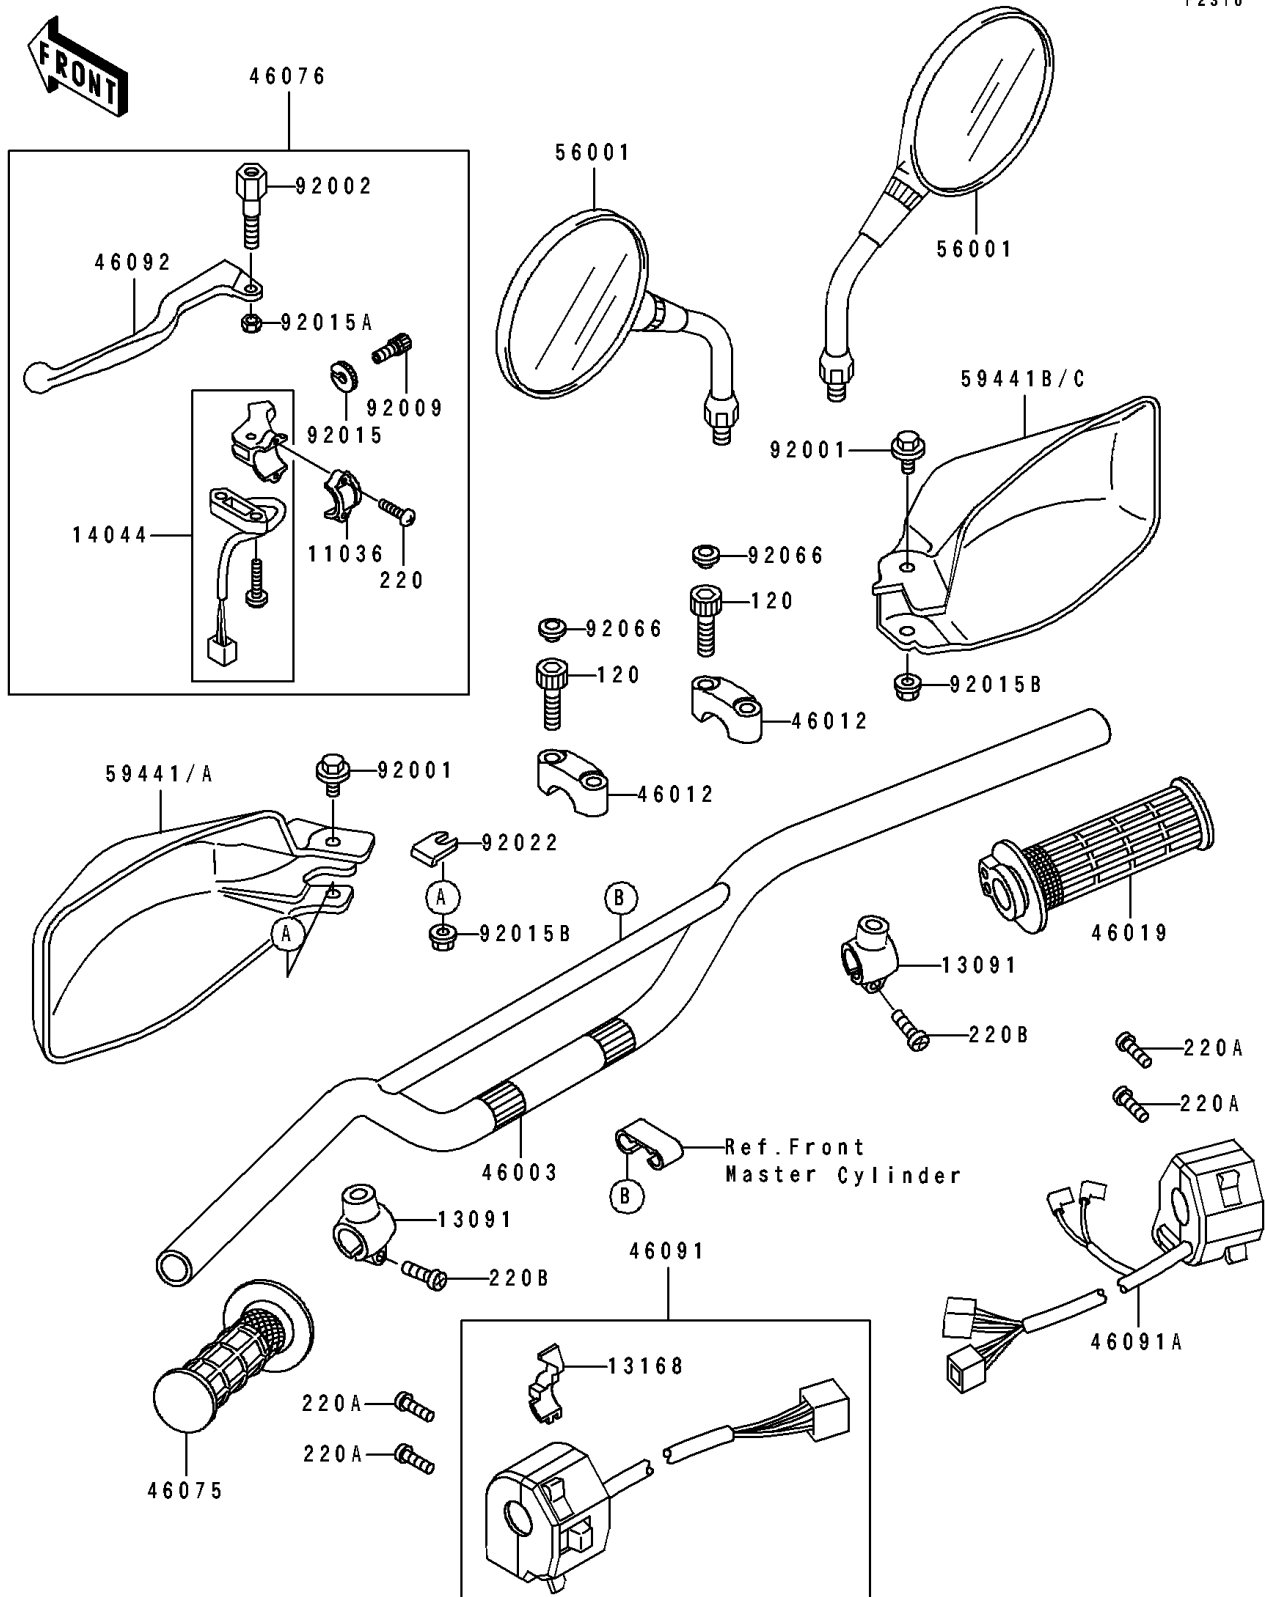

1990 Tengai™ PARTS DIAGRAM

Handlebar

F2310

1990 Tengai™ PARTS LIST

Handlebar

ITEM NAME	PART NUMBER	QUANTITY
BRACKET-A,LEVER HOLDER (Ref # 11036)	11036-1297	1
HOLDER,ENGINE STOP SWITCH (Ref # 13091)	13091-1255	1
LEVER,CHOKE (Ref # 13168)	13168-1374	1
HOLDER-CABLE,CLUTCH (Ref # 14044)	14044-1063	1
HANDLE (Ref # 46003)	46003-1295	1
HOLDER-HANDLE (Ref # 46012)	46012-1102	1
GRIP-ASSY,THROTTLE (Ref # 46019)	46019-1058	1
GRIP,LH (Ref # 46075)	46075-1022	1
LEVER-ASSY-GRIP,CLUTCH (Ref # 46076)	46076-1160	1
HOUSING-ASSY-CONTROL,LH (Ref # 46091)	46091-1523	1
HOUSING-ASSY-CONTROL,RH (Ref # 46091A)	46091-1524	1
LEVER-GRIP,CLUTCH (Ref # 46092)	46092-1111	1
MIRROR-ASSY (Ref # 56001)	56001-1285	1
COVER-HANDLE,LH,B.BLUE (Ref # 59441A)	59441-1092-6K	1
COVER-HANDLE,RH,B.BLUE (Ref # 59441C)	59441-1093-6K	1
BOLT,FLANGED,6X10 (Ref # 92001)	92001-1034	1
BOLT,LEVER SET (Ref # 92002)	92002-1880	1
SCREW,CABLE ADJUST,8MM (Ref # 92009)	46055-009	1
NUT,CABLE ADJUST (Ref # 92015)	46056-006	1
NUT,LOCK,6MM,BLACK (Ref # 92015A)	92015-1191	1
NUT,LOCK,6MM (Ref # 92015B)	92015-1603	1
WASHER (Ref # 92022)	92022-1896	1
PLUG (Ref # 92066)	92066-1216	1
BOLT-SOCKET,8X30,BLACK (Ref # 120)	120S0830	1
SCREW-PAN-CROS (Ref # 220)	220C0514	1
SCREW-PAN-CROS (Ref # 220A)	220C0520	1
SCREW-PAN-CROS,6X20,BLACK (Ref # 220B)	220C0620	1