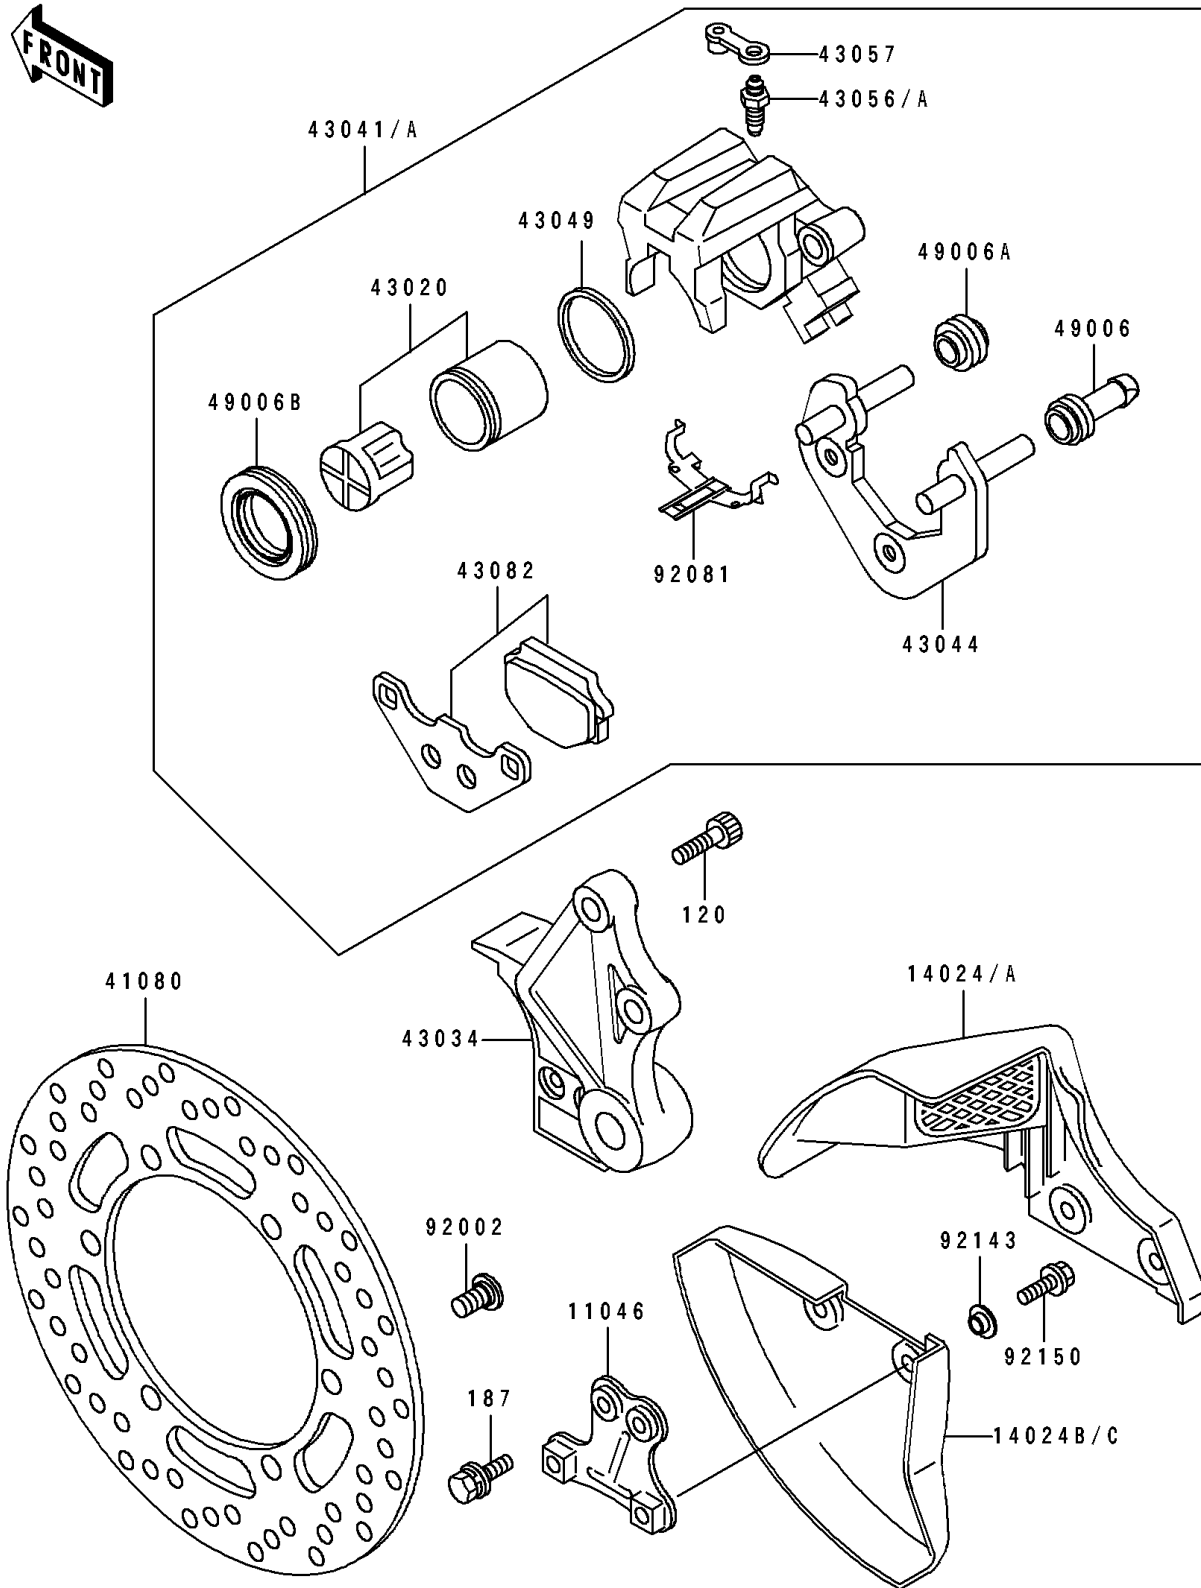

1990 Tengai™ PARTS DIAGRAM

Rear Caliper

F2294

1990 Tengai™ PARTS LIST

Rear Caliper

ITEM NAME	PART NUMBER	QUANTITY
BRACKET,DISC COVER (Ref # 11046)	11046-1557	1
COVER,REAR DISC,UPP,B.BLUE (Ref # 14024A)	14024-1758-6K	1
COVER,REAR DISC,LWR,B.BLUE (Ref # 14024C)	14024-1759-6K	1
DISC,RR (Ref # 41080)	41080-1238	1
PISTON-COMP-BRAKE (Ref # 43020)	43020-1082	1
HOLDER-BRAKE,REAR CALIPER (Ref # 43034)	43034-1094	1
CALIPER-ASSY,RR (Ref # 43041)	43041-1231	1
HOLDER-COMP-CALIPER,RR (Ref # 43044)	43044-1075	1
PACKING,PISTON SEAL (Ref # 43049)	43049-1026	1
BREATHER-BRAKE (Ref # 43056)	43056-003	1
CAP-BREATHER (Ref # 43057)	43057-003	1
PAD-ASSY-BRAKE (Ref # 43082)	43082-1096	1
BOOT,CALIPER (Ref # 49006)	49006-1054	1
BOOT,CALIPER (Ref # 49006A)	49006-1055	1
BOOT,PISTON (Ref # 49006B)	49006-1091	1
BOLT,DISC PLATE,8MM (Ref # 92002)	92002-1878	1
SPRING (Ref # 92081)	92081-1341	1
COLLAR (Ref # 92143)	92143-1331	1
BOLT,FLANGED,6X12 (Ref # 92150)	92150-1235	1
BOLT-SOCKET (Ref # 120)	120P0816	1
BOLT-UPSET-WSP,6X20 (Ref # 187)	187H0620	1