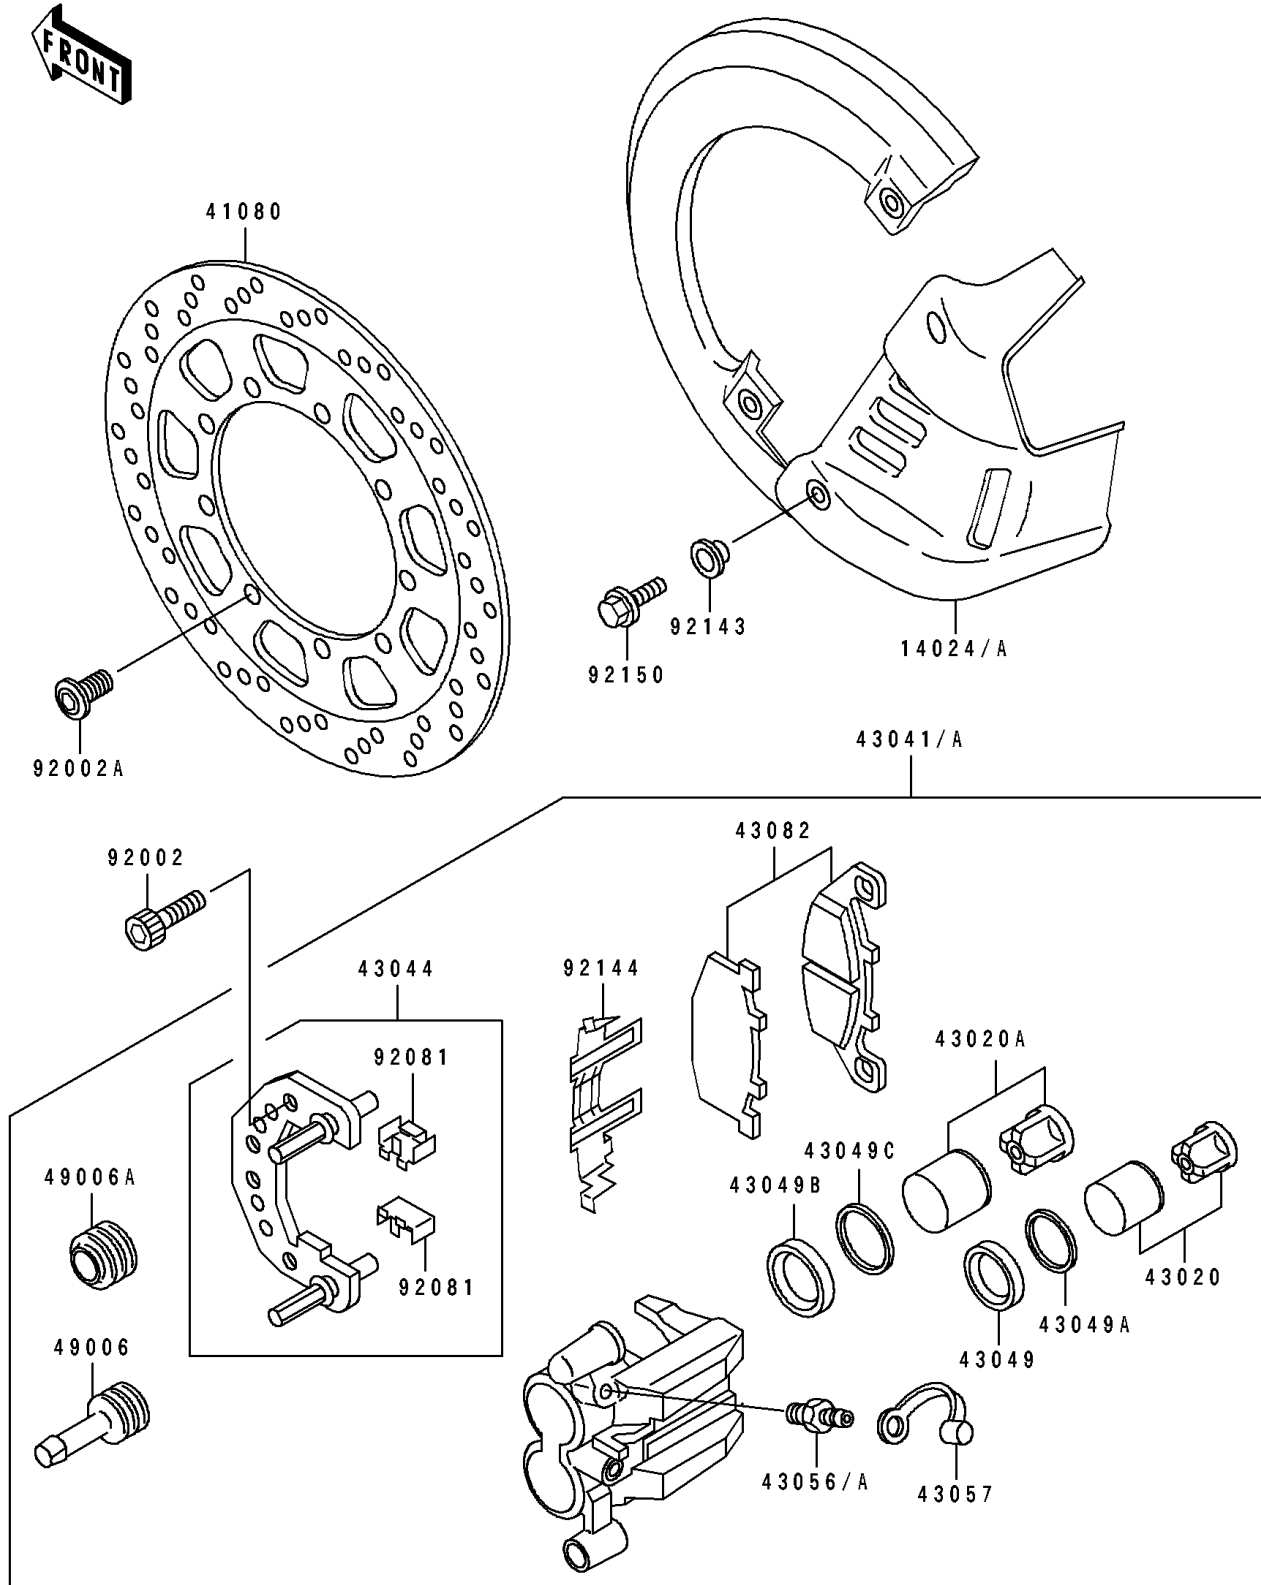

1990 Tengai™ PARTS DIAGRAM

Front Caliper

F2292

1990 Tengai™ PARTS LIST

Front Caliper

ITEM NAME	PART NUMBER	QUANTITY
COVER,FRONT DISK,B.BLUE (Ref # 14024A)	14024-1739-6K	1
DISC,FR (Ref # 41080)	41080-1237	1
PISTON-COMP-BRAKE (Ref # 43020)	43020-1068	1
PISTON-COMP-BRAKE (Ref # 43020A)	43020-1069	1
CALIPER-ASSY,FR,LH,BLACK (Ref # 43041)	43041-1300-DJ	1
HOLDER-COMP-CALIPER (Ref # 43044)	43044-1067	1
PACKING,PISTON SEAL (Ref # 43049)	43049-1054	1
PACKING,PISTON (Ref # 43049A)	43049-1055	1
PACKING,PISTON SEAL (Ref # 43049B)	43049-1056	1
PACKING,PISTON (Ref # 43049C)	43049-1057	1
BREATHER-BRAKE (Ref # 43056)	43056-003	1
CAP-BREATHER (Ref # 43057)	43057-003	1
PAD-ASSY-BRAKE (Ref # 43082)	43082-1095	1
BOOT,CALIPER (Ref # 49006)	49006-1094	1
BOOT,CALIPER (Ref # 49006A)	49006-1095	1
BOLT,FLANGED,10X41 (Ref # 92002)	92002-1468	1
BOLT,DISC PLATE,8MM (Ref # 92002A)	92002-1878	1
SPRING,PAD STOPPER (Ref # 92081)	92081-1661	1
COLLAR (Ref # 92143)	92143-1331	1
SPRING,PAD (Ref # 92144)	92144-1070	1
BOLT,FLANGED,6X12 (Ref # 92150)	92150-1235	1